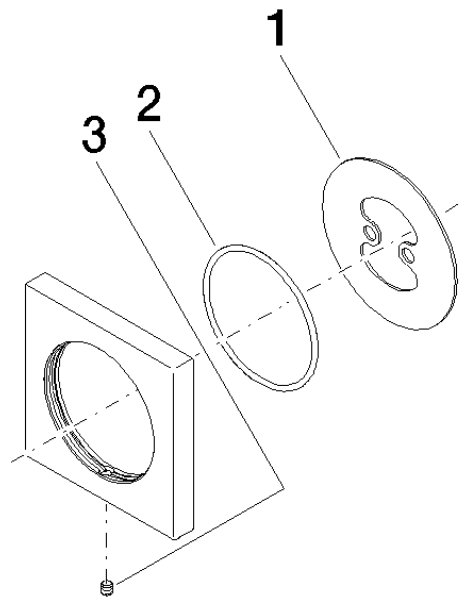

12 720 980

mm [inches]

12 720 980

Parts for other
finishes can be found
here: Cromato

Elenco delle parti di ricambio

N.	Codice articolo	Denominazione	Quantità necessaria	Tempo di produzione
1	09 30 11 291 90	rondella	1	2
2	09 14 10 046 90	guarnizione	1	2
3	09 31 11 099 90	perno	1	2