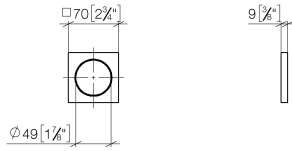

12 720 980

- rosetta 70 x 70 mm

Abbinabile soltanto al kit componenti esterni 36 002 970-FF / 36 110 970-FF / 36 111 970-FF / 36 112 970-FF / 36 050 970-FF.

Compatibile con: IMO, LULU, MADISON, MEM, TARA, CL.1, LISSÉ, VAIA, META, CYO

12 720 980

mm [inches]

12 720 980

Parts for other
finishes can be found
here: Cromato

Elenco delle parti di ricambio

N.	Codice articolo	Denominazione	Quantità necessaria	Tempo di produzione
1	09 30 11 291 90	rondella	1	2
2	09 14 10 046 90	guarnizione	1	2
3	09 31 11 099 90	perno	1	2