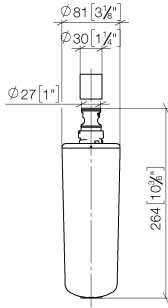

Cartuccia filtrante di ricambio -

12 896 970 90

- filtro al carbone attivo (5.0 micron)
- filtrazione chimica e meccanica
- Riduzione del contenuto di calcare (scambiatore di ioni)
- filtrazione di particelle di sporco, ruggine, cloro e piombo
- Portata del filtro circa 450 litri
- abbinabile a 12 892 970 90

Cartuccia filtrante di ricambio -

12 896 970 90

mm [inches]

Cartuccia filtrante di ricambio -

12 896 970 90