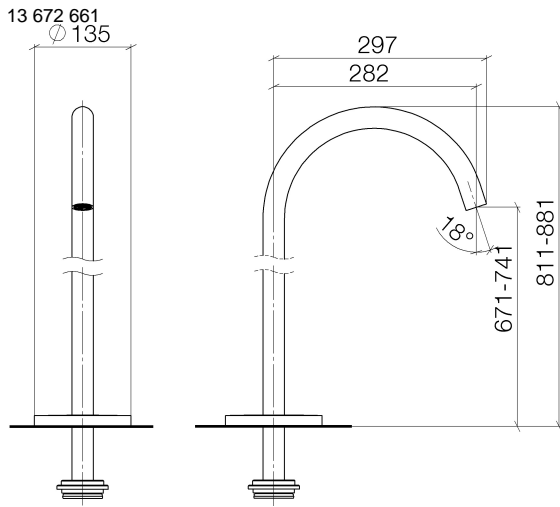

META Bocca vasca senza deviatore per montaggio indipendente - Light Gold
spazzolato

META

13 672 661

- sporgenza 282 mm
- Getto circolare
- altezza totale 811 - 881 mm
- altezza fino a rompigo 671 – 741 mm
- rosette scorrevoli Ø 135 mm
- portata max 28,6 l/min a una pressione idraulica di 3 bar

Prodotti complementari necessari

Fissaggio a pavimento da incasso 35 945 970 90

- profondità d'incasso min. 80 mm
- Profondità d'incasso max. 150 mm

Diagramma di portata

13 672 661

Elenco delle parti di ricambio

N.	Codice articolo	Denominazione	Quantità necessaria	Tempo di produzione
1	04 30 09 027 00 90	chiave	1	2
2	09 29 03 127 90	rompigetto	1	60
3	09 14 10 101 90	guarnizione	1	2
4	09 27 85 003-27	rosetta	1	60
5	09 14 10 084 90	guarnizione	1	2