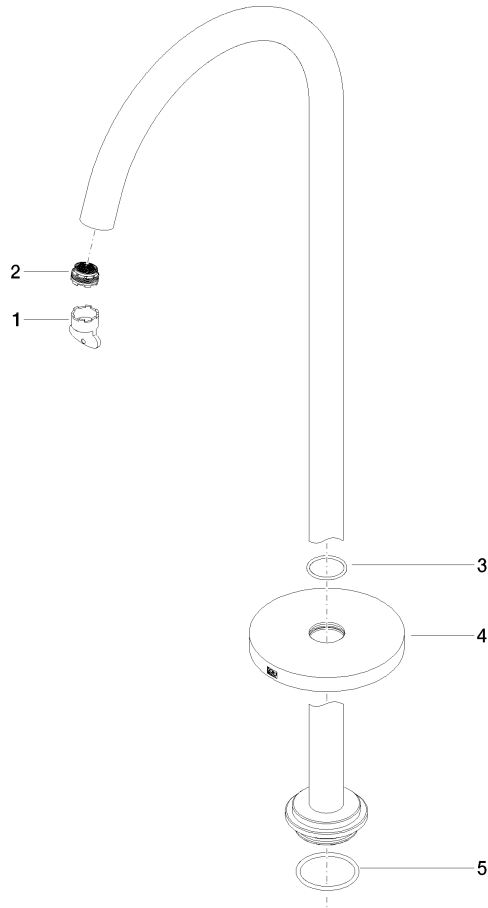

META Bocca vasca senza deviatore per montaggio indipendente - Light Gold
spazzolato

META

13 672 661

- sporgenza 282 mm
- Getto circolare
- altezza totale 811 - 881 mm
- altezza fino a rompigo 671 – 741 mm
- rosette scorrevoli Ø 135 mm
- portata max 28,6 l/min a una pressione idraulica di 3 bar

Prodotti complementari necessari

Fissaggio a pavimento da incasso 35 945 970 90

- profondità d'incasso min. 80 mm
- Profondità d'incasso max. 150 mm

Diagramma di portata

13 672 661

Elenco delle parti di ricambio

N.	Codice articolo	Denominazione	Quantità necessaria	Tempo di produzione
1	04 30 09 027 00 90	chiave	1	2
2	09 29 03 127 90	rompigetto	1	60
3	09 14 10 101 90	guarnizione	1	2
4	09 27 85 003-27	rosetta	1	60
5	09 14 10 084 90	guarnizione	1	2