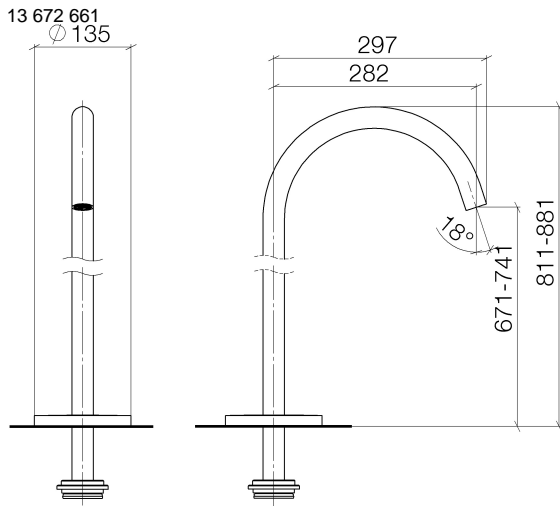

META Bocca vasca senza deviatore per montaggio indipendente - Bronzo spazzolato

META

13 672 661

- sporgenza 282 mm
- Getto circolare
- altezza totale 811 - 881 mm
- altezza fino a rompigitto 671 – 741 mm
- rosette scorrevoli Ø 135 mm
- portata max 28,6 l/min a una pressione idraulica di 3 bar

Diagramma di portata

13 672 661
Parts for other
finishes can be found
here: Cromato

Elenco delle parti di ricambio

N.	Codice articolo	Denominazione	Quantità necessaria	Tempo di produzione
1	04 30 09 027 00 90	chiave	1	2
2	09 29 03 127 90	rompigetto	1	60
3	09 14 10 101 90	guarnizione	1	2
4	09 27 85 003-42	rosetta	1	60
5	09 14 10 084 90	guarnizione	1	2