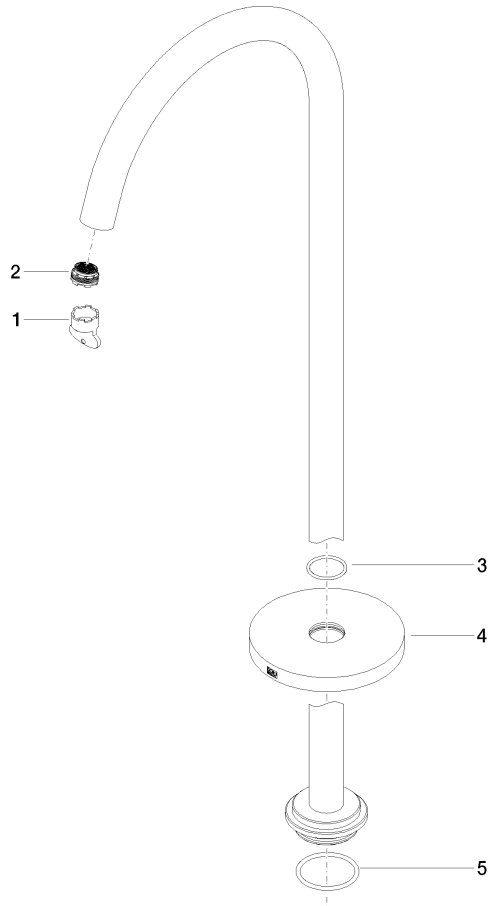

META Bocca vasca senza deviatore per montaggio indipendente - Bronzo spazzolato

META

13 672 661

- sporgenza 282 mm
- Getto circolare
- altezza totale 811 - 881 mm
- altezza fino a rompigitto 671 – 741 mm
- rosette scorrevoli Ø 135 mm
- portata max 28,6 l/min a una pressione idraulica di 3 bar

Diagramma di portata

13 672 661
Parts for other
finishes can be found
here: Cromato

Elenco delle parti di ricambio

N.	Codice articolo	Denominazione	Quantità necessaria	Tempo di produzione
1	04 30 09 027 00 90	chiave	1	2
2	09 29 03 127 90	rompigetto	1	60
3	09 14 10 101 90	guarnizione	1	2
4	09 27 85 003-42	rosetta	1	60
5	09 14 10 084 90	guarnizione	1	2