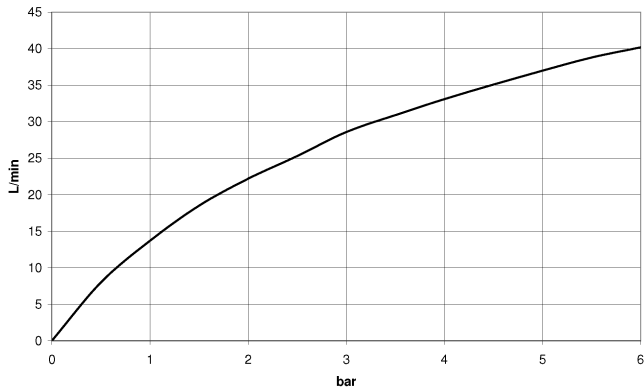

Diagramma di portata