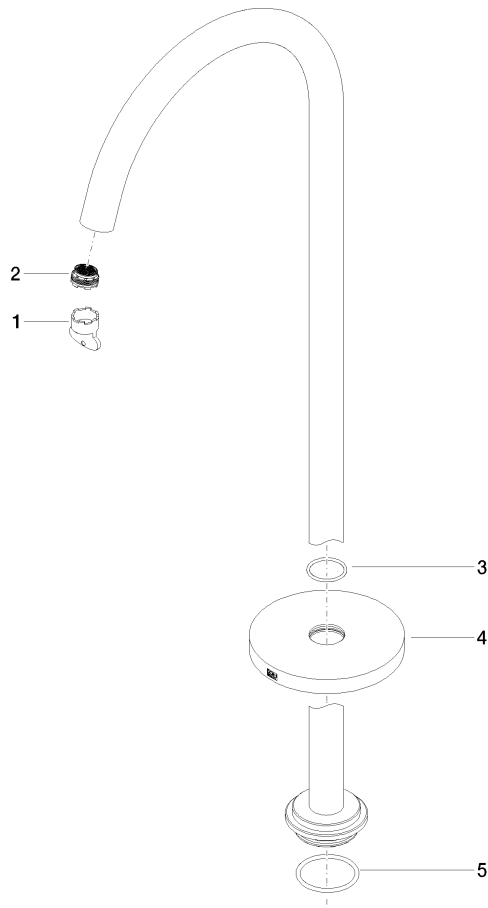

**META Bocca vasca senza deviatore per montaggio indipendente - Champagne spazzolato (Oro 22k)**

META

13 672 661

- sporgenza 282 mm
- Getto circolare
- altezza totale 811 - 881 mm
- altezza fino a rompigo 671 – 741 mm
- rosette scorrevoli Ø 135 mm
- portata max 28,6 l/min a una pressione idraulica di 3 bar

Diagramma di portata

13 672 661  
Parts for other  
finishes can be found  
here: Cromato

**Elenco delle parti di ricambio**

N.	Codice articolo	Denominazione	Quantità necessaria	Tempo di produzione
1	04 30 09 027 00 90	chiave	1	2
2	09 29 03 127 90	rompigetto	1	60
3	09 14 10 101 90	guarnizione	1	2
4	09 27 85 003-46	rosetta	1	60
5	09 14 10 084 90	guarnizione	1	2