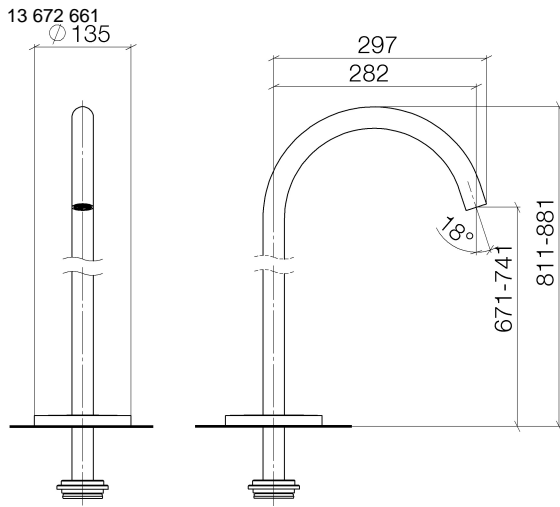

**META Bocca vasca senza deviatore per montaggio indipendente - Champagne spazzolato (Oro 22k)**

META

13 672 661

- sporgenza 282 mm
- Getto circolare
- altezza totale 811 - 881 mm
- altezza fino a rompigo 671 – 741 mm
- rosette scorrevoli Ø 135 mm
- portata max 28,6 l/min a una pressione idraulica di 3 bar

Diagramma di portata

13 672 661  
Parts for other  
finishes can be found  
here: Cromato

**Elenco delle parti di ricambio**

N.	Codice articolo	Denominazione	Quantità necessaria	Tempo di produzione
1	04 30 09 027 00 90	chiave	1	2
2	09 29 03 127 90	rompigetto	1	60
3	09 14 10 101 90	guarnizione	1	2
4	09 27 85 003-46	rosetta	1	60
5	09 14 10 084 90	guarnizione	1	2