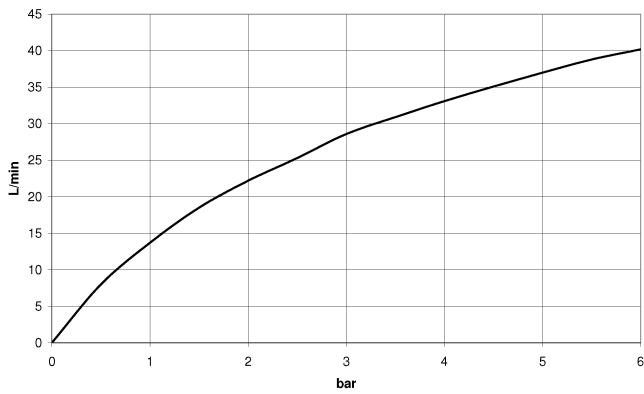

Diagramma di portata