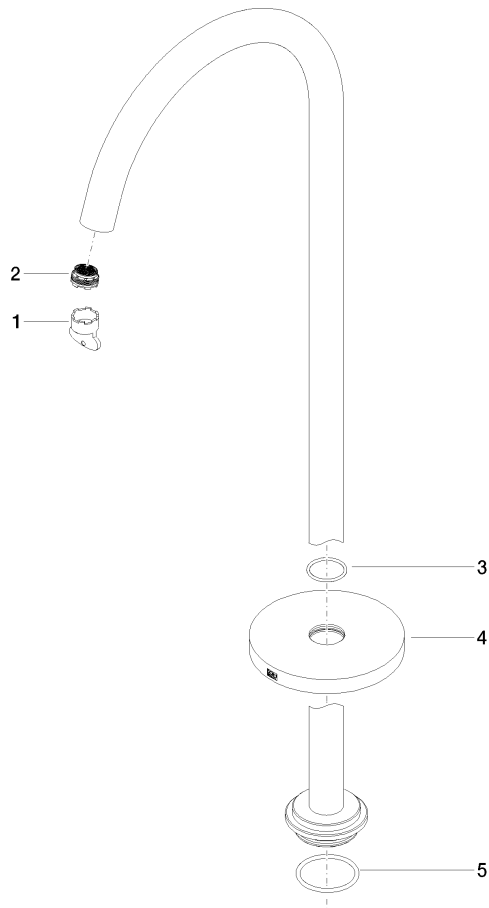

**META Bocca vasca senza deviatore per montaggio indipendente - Dark
Platinum spazzolato**

META

13 672 661

- sporgenza 282 mm
- Getto circolare
- altezza totale 811 - 881 mm
- altezza fino a rompigitto 671 – 741 mm
- rosette scorrevoli Ø 135 mm
- portata max 28,6 l/min a una pressione idraulica di 3 bar

Prodotti complementari necessari

Fissaggio a pavimento da incasso 35 945 970 90

- profondità d'incasso min. 80 mm
- Profondità d'incasso max. 150 mm

Diagramma di portata

13 672 661

Elenco delle parti di ricambio

N.	Codice articolo	Denominazione	Quantità necessaria	Tempo di produzione
1	04 30 09 027 00 90	chiave	1	2
2	09 29 03 127 90	rompigetto	1	60
3	09 14 10 101 90	guarnizione	1	2
4	09 27 85 003-99	rosetta	1	60
5	09 14 10 084 90	guarnizione	1	2