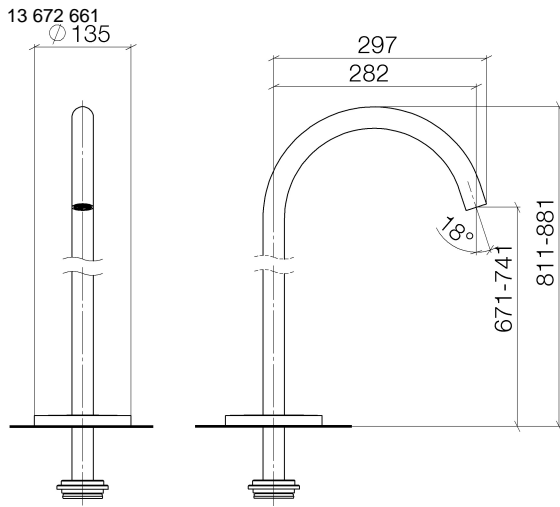

**META Bocca vasca senza deviatore per montaggio indipendente - Dark
Platinum spazzolato**

META

13 672 661

- sporgenza 282 mm
- Getto circolare
- altezza totale 811 - 881 mm
- altezza fino a rompigitto 671 – 741 mm
- rosette scorrevoli Ø 135 mm
- portata max 28,6 l/min a una pressione idraulica di 3 bar

Prodotti complementari necessari

Fissaggio a pavimento da incasso 35 945 970 90

- profondità d'incasso min. 80 mm
- Profondità d'incasso max. 150 mm

Diagramma di portata

13 672 661

Elenco delle parti di ricambio

N.	Codice articolo	Denominazione	Quantità necessaria	Tempo di produzione
1	04 30 09 027 00 90	chiave	1	2
2	09 29 03 127 90	rompigetto	1	60
3	09 14 10 101 90	guarnizione	1	2
4	09 27 85 003-99	rosetta	1	60
5	09 14 10 084 90	guarnizione	1	2