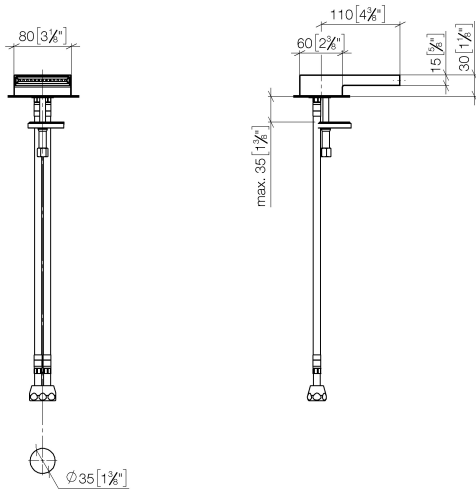

SYMETRICS Bocca lavabo da piano con piletta - Platinato spazzolato

13 710 740

- sporgenza 110 mm
- bocca fissa
- PEARLSTREAM
- altezza rubinetteria 30 mm
- altezza fino al rompigitto 15 mm
- diametro foro 35 mm
- 2x tubo flessibile di mandata M 10 x 1 avvitato, tenuta controllata
- ingresso 1/2"
- portata max 5 l/min
- senza piombo

Solamente per lavabo con troppopieno.

SYMETRICS Bocca lavabo da piano con piletta - Platinato spazzolato

13 710 740

mm [inches]

Diagramma di portata

SYMETRICS Bocca lavabo da piano con piletta - Platinato spazzolato

13 710 740

Versione del prodotto da 3/11/2013

SYMETRICS Bocca lavabo da piano con piletta - Platinato spazzolato

13 710 740

Elenco delle parti di ricambio

Versione del prodotto da 3/11/2013

N.	Codice articolo	Denominazione	Quantità necessaria	Tempo di produzione
	90 29 03 065 00 90	inserto	13	2