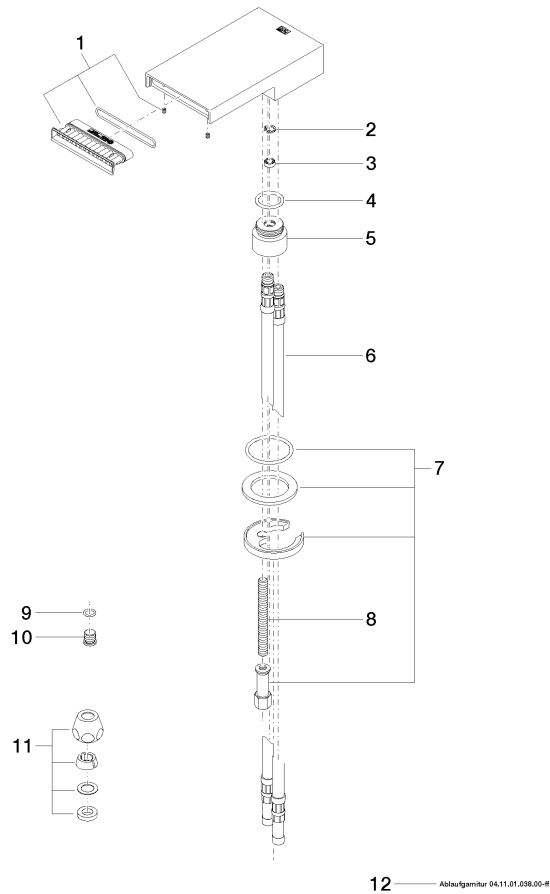

SYMETRICS Bocca lavabo da piano con piletta - Platinato spazzolato

13 710 740

- sporgenza 110 mm
- bocca fissa
- PEARLSTREAM
- altezza rubinetteria 30 mm
- altezza fino al rompigitto 15 mm
- diametro foro 35 mm
- 2x tubo flessibile di mandata M 10 x 1 avvitato, tenuta controllata
- ingresso 1/2"
- portata max 5 l/min
- senza piombo

Solamente per lavabo con troppopieno.

SYMETRICS Bocca lavabo da piano con piletta - Platinato spazzolato

13 710 740

mm [inches]

Diagramma di portata

SYMETRICS Bocca lavabo da piano con piletta - Platinato spazzolato

13 710 740

Versione del prodotto da 3/11/2013

SYMETRICS Bocca lavabo da piano con piletta - Platinato spazzolato

13 710 740

Elenco delle parti di ricambio

Versione del prodotto da 3/11/2013

N.	Codice articolo	Denominazione	Quantità necessaria	Tempo di produzione
	90 29 03 065 00 90	inserto	13	2