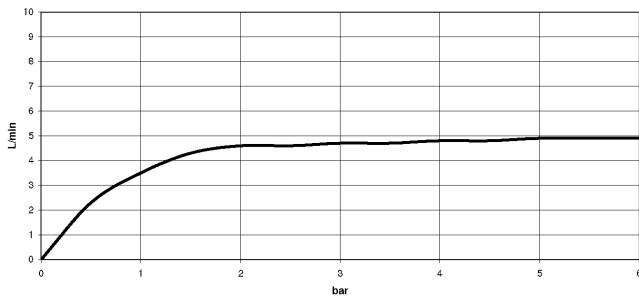

SYMETRICS Bocca lavabo da piano con piletta - Platinato spazzolato

13 710 740

- sporgenza 110 mm
- bocca fissa
- PEARLSTREAM
- altezza rubinetteria 30 mm
- altezza fino al rompigitto 15 mm
- diametro foro 35 mm
- 2x tubo flessibile di mandata M 10 x 1 avvitato, tenuta controllata
- ingresso 1/2"
- portata max 5 l/min
- senza piombo

Solamente per lavabo con troppopieno.

SYMETRICS Bocca lavabo da piano con piletta - Platinato spazzolato

13 710 740

mm [inches]

Diagramma di portata

SYMETRICS Bocca lavabo da piano con piletta - Platinato spazzolato