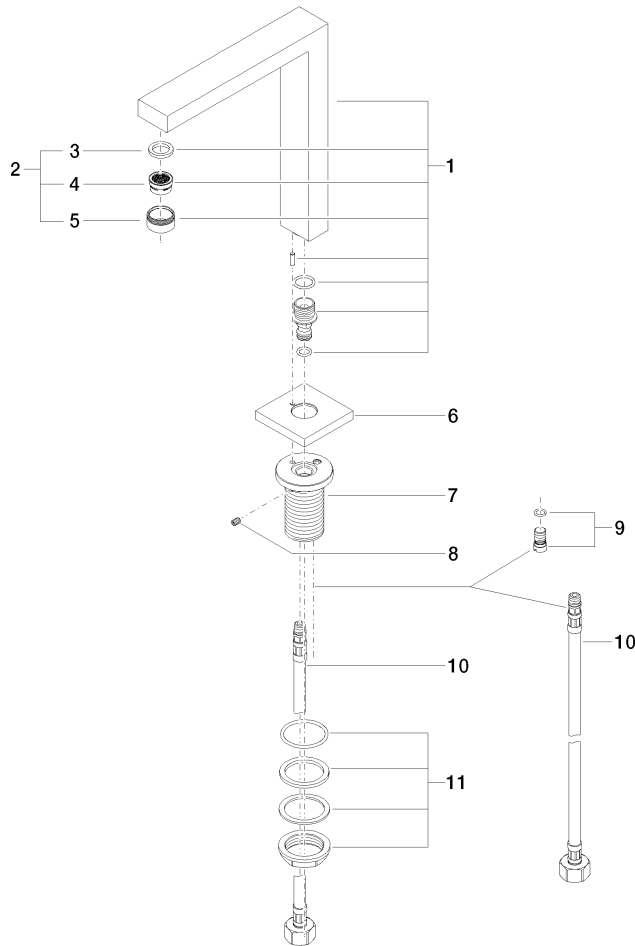

SYMETRICS Bocca lavabo da piano senza piletta - Platinato spazzolato

13 721 980

- sporgenza 165 mm
- bocca fissa
- Getto circolare con aria
- altezza rubinetteria 230 mm
- altezza fino al rompigitto 205 mm
- diametro foro 35 mm
- rosetta 60 x 60 mm
- 2x tubo flessibile di mandata M 10 x 1 avvitato, tenuta controllata
- ingresso 1/2"
- portata max 7 l/min
- senza piombo

Ü-Zeichen

VA-Zeichen

SYMETRICS Bocca lavabo da piano senza piletta - Platinato spazzolato

13 721 980

Certificati

LGA_18

ETA_18

SYMETRICS Bocca lavabo da piano senza piletta - Platinato spazzolato

13 721 980

Versione del prodotto da 4/30/2009

SYMETRICS Bocca lavabo da piano senza piletta - Platinato spazzolato

13 721 980

Elenco delle parti di ricambio

Versione del prodotto da 4/30/2009