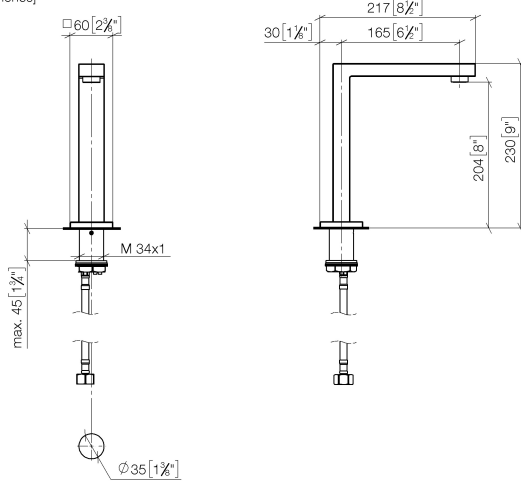

SYMETRICS Bocca lavabo da piano senza piletta - Platinato spazzolato

13 721 980

- sporgenza 165 mm
- bocca fissa
- Getto circolare con aria
- altezza rubinetteria 230 mm
- altezza fino al rompigitto 205 mm
- diametro foro 35 mm
- rosetta 60 x 60 mm
- 2x tubo flessibile di mandata M 10 x 1 avvitato, tenuta controllata
- ingresso 1/2"
- portata max 7 l/min
- senza piombo

SYMETRICS Bocca lavabo da piano senza piletta - Platinato spazzolato

13 721 980

mm [inches]

Diagramma di portata

Codes & Standards

DIN 4109

EN 200

ISO 3822

Ü-Zeichen

VA-Zeichen

SYMETRICS Bocca lavabo da piano senza piletta - Platinato spazzolato

13 721 980

Certificati

LGA_18

ETA_18

SYMETRICS Bocca lavabo da piano senza piletta - Platinato spazzolato

13 721 980

Versione del prodotto da 4/30/2009

SYMETRICS Bocca lavabo da piano senza piletta - Platinato spazzolato

13 721 980

Elenco delle parti di ricambio

Versione del prodotto da 4/30/2009