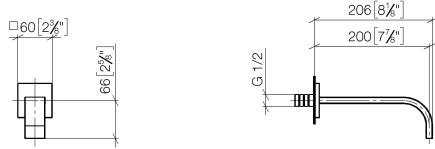

**MEM Bocca lavabo incasso senza piletta - Platinato**

MEM

13 800 782

- sporgenza 200 mm
- bocca fissa
- Getto squadrato con aria
- diametro foro 37 mm
- rosetta 60 x 60 mm
- ingresso 1/2"
- portata max 5,7 l/min
- senza piombo
- Questo prodotto può aiutare un edificio a soddisfare i requisiti dei Green Building Rating Systems, ad es. LEED®, BREEAM®, DGNB

**Prodotti complementari**

- raccordo angolare ad incasso - 35 085 970 90**
- Profondità d'incasso max. 163 mm
  - profondità d'incasso min. 90 mm

13 800 782

mm [inches]

### Diagramma di portata