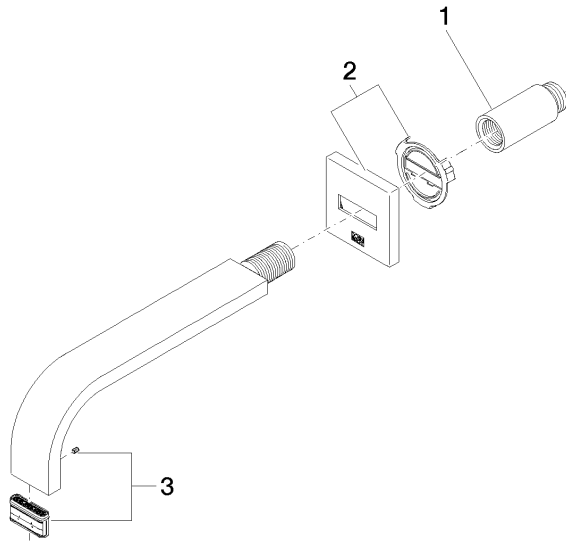

13 800 782

Versione del prodotto da 3/10/2014