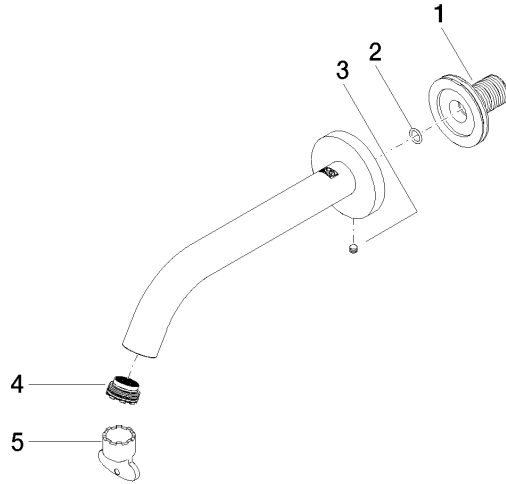

META Bocca vasca montaggio a muro - Light Gold spazzolato

13 801 660 Versione del prodotto da 5/28/2021

- sporgenza 200 mm
- Getto circolare
- rosetta Ø 60 mm
- diametro foro 37 mm
- ingresso 1/2"
- portata max 24,6 l/min a una pressione idraulica di 3 bar

Prodotti complementari

raccordo angolare ad incasso - 35 085 970 90

- profondità d'incasso min. mm
- Profondità d'incasso max. mm

META Bocca vasca montaggio a muro - Light Gold spazzolato

13 801 660 Versione del prodotto da 5/28/2021

mm [inches]

Diagramma di portata

META Bocca vasca montaggio a muro - Light Gold spazzolato

13 801 660 Versione del prodotto da 5/28/2021

Elenco delle parti di ricambio

N.	Codice articolo	Denominazione	Quantità necessaria	Tempo di produzione
1	90 24 03 280 00 90	ugello	1	2
2	90 14 10 060 00 90	guarnizione	1	2
3	90 31 11 112 00 90	perno	1	2
4	09 29 03 124 90	rompigetto	1	2
5	04 30 09 024 00 90	chiave	1	2