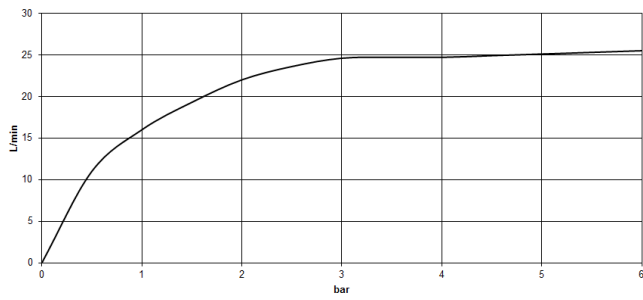

Prodotti complementari

raccordo angolare ad incasso - 35 085 970 90

- profondità d'incasso min. mm
- Profondità d'incasso max. mm

META Bocca vasca montaggio a muro - Light Gold spazzolato

13 801 660 Versione del prodotto da 5/28/2021

mm [inches]

Diagramma di portata

META Bocca vasca montaggio a muro - Light Gold spazzolato

13 801 660 Versione del prodotto da 5/28/2021

Elenco delle parti di ricambio

N.	Codice articolo	Denominazione	Quantità necessaria	Tempo di produzione
1	90 24 03 280 00 90	ugello	1	2
2	90 14 10 060 00 90	guarnizione	1	2
3	90 31 11 112 00 90	perno	1	2
4	09 29 03 124 90	rompigetto	1	2
5	04 30 09 024 00 90	chiave	1	2