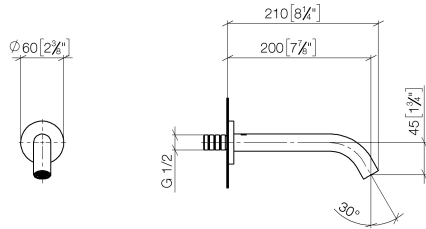

META Bocca vasca montaggio a muro - Light Gold spazzolato

13 801 660 Versione del prodotto da 5/28/2021

- sporgenza 200 mm
- Getto circolare
- rosetta Ø 60 mm
- diametro foro 37 mm
- ingresso 1/2"
- portata max 24,6 l/min a una pressione idraulica di 3 bar

Prodotti complementari

raccordo angolare ad incasso - 35 085 970 90

- profondità d'incasso min. mm
- Profondità d'incasso max. mm

META Bocca vasca montaggio a muro - Light Gold spazzolato

13 801 660 Versione del prodotto da 5/28/2021

mm [inches]

Diagramma di portata

META Bocca vasca montaggio a muro - Light Gold spazzolato

13 801 660 Versione del prodotto da 5/28/2021

Elenco delle parti di ricambio

N.	Codice articolo	Denominazione	Quantità necessaria	Tempo di produzione
1	90 24 03 280 00 90	ugello	1	2
2	90 14 10 060 00 90	guarnizione	1	2
3	90 31 11 112 00 90	perno	1	2
4	09 29 03 124 90	rompigetto	1	2
5	04 30 09 024 00 90	chiave	1	2