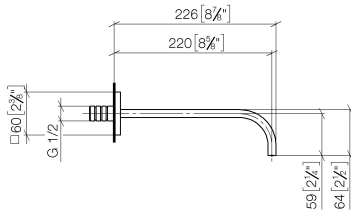

MEM Bocca vasca montaggio a muro - Dark Chrome

MEM

13 801 782

- sporgenza 220 mm
- Getto squadrato con aria
- rosetta 60 x 60 mm
- diametro foro 37 mm
- ingresso 1/2"
- portata max 38,5 l/min a una pressione idraulica di 3 bar

13 801 782

mm [inches]

Diagramma di portata

Codes & Standards

Scottish Water
Byelaws

UK Water Supply
Regulations

MEM Bocca vasca montaggio a muro - Dark Chrome

MEM