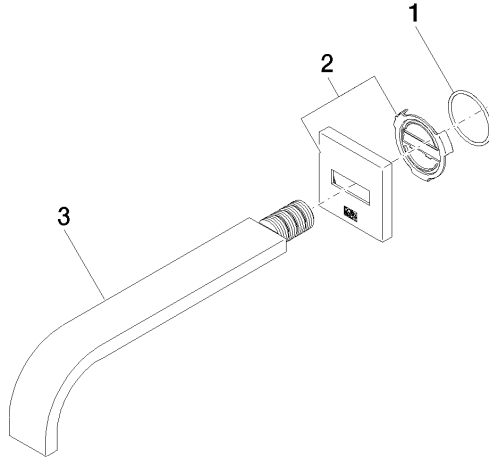

13 801 782

Parts for other
finishes can be found
here: Cromato