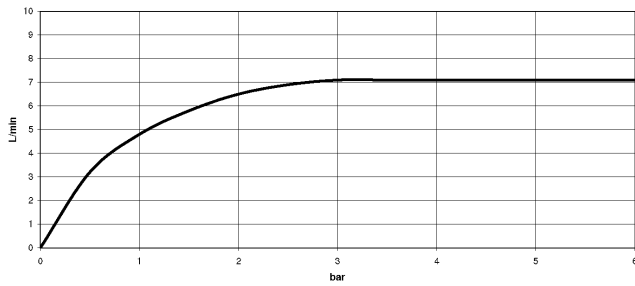

Per il comando Touchfree, per favore, ordinare eSet
Touchfree CON o SENZA regolatore della
temperatura

Prodotti complementari

- raccordo angolare ad incasso -** 35 085 970 90
- Profondità d'incasso max. 163 mm
 - profondità d'incasso min. 90 mm

SYMETRICS Bocca lavabo incasso senza piletta - Cromato

13 805 980

mm [inches]

Diagramma di portata

Codes & Standards

DIN 4109

ISO 3822

Scottish Water
Byelaws

UK Water Supply
Regulations

Ü-Zeichen

SYMETRICS Bocca lavabo incasso senza piletta - Cromato

13 805 980

Certificati

WRAS_1904

LGA_18

SYMETRICS Bocca lavabo incasso senza piletta - Cromato