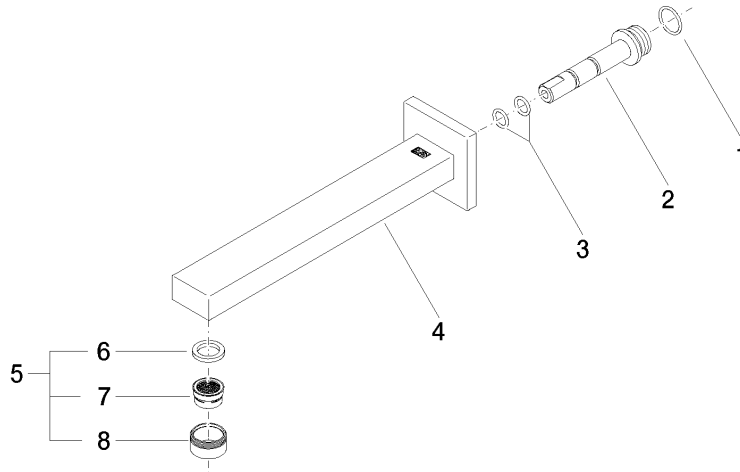

Per il comando Touchfree, per favore, ordinare eSet
Touchfree CON o SENZA regolatore della
temperatura

Prodotti complementari

- raccordo angolare ad incasso -** 35 085 970 90
- Profondità d'incasso max. 163 mm
 - profondità d'incasso min. 90 mm

SYMETRICS Bocca lavabo incasso senza piletta - Cromato

13 805 980

mm [inches]

Diagramma di portata

Codes & Standards

DIN 4109

ISO 3822

Scottish Water
Byelaws

UK Water Supply
Regulations

Ü-Zeichen

SYMETRICS Bocca lavabo incasso senza piletta - Cromato

13 805 980

Certificati

WRAS_1904

LGA_18

SYMETRICS Bocca lavabo incasso senza piletta - Cromato

13 805 980

Versione del prodotto da 4/30/2009

SYMETRICS Bocca lavabo incasso senza piletta - Cromato

13 805 980

Elenco delle parti di ricambio

Versione del prodotto da 4/30/2009