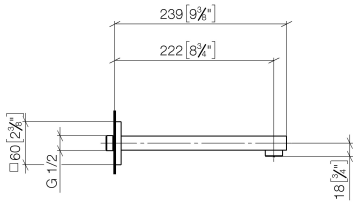

Per il comando Touchfree, per favore, ordinare eSet
Touchfree CON o SENZA regolatore della
temperatura

Prodotti complementari

- raccordo angolare ad incasso -** 35 085 970 90
- Profondità d'incasso max. 163 mm
 - profondità d'incasso min. 90 mm

SYMETRICS Bocca lavabo incasso senza piletta - Cromato

13 805 980

mm [inches]

Diagramma di portata

Codes & Standards

DIN 4109

ISO 3822

Scottish Water
Byelaws

UK Water Supply
Regulations

Ü-Zeichen

SYMETRICS Bocca lavabo incasso senza piletta - Cromato

13 805 980

Certificati

WRAS_1904

LGA_18

SYMETRICS Bocca lavabo incasso senza piletta - Cromato