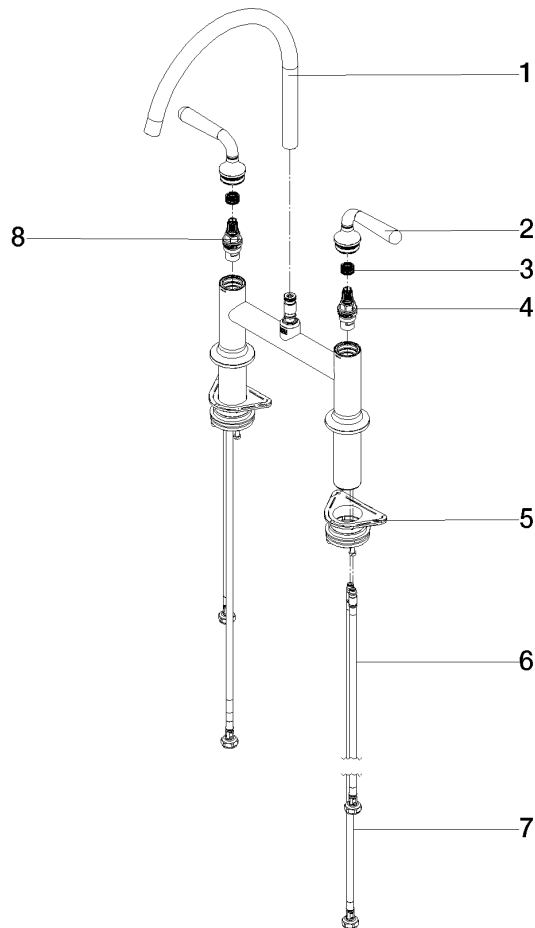

VAIA Batteria arcata a due fori per doccetta/ doccia professionale - Ottone (Oro 23k)

VAIA

19 815 809

- sporgenza 241 mm
- bocca girevole 360°
- Getto con aria
- portata max 7 l/min a una pressione idraulica di 3 bar
- senza piombo
- Questo prodotto può aiutare un edificio a soddisfare i requisiti dei Green Building Rating Systems, ad es. LEED®, BREEAM®, DGNB

	Ottone (Oro 23k)	19 815 809-09
	Cromato	19 815 809-00
	Platinato spazzolato	19 815 809-06
	Platinato	19 815 809-08
	Dark Chrome	19 815 809-19
	Ottone spazzolato (Oro 23k)	19 815 809-28
	Nero opaco	19 815 809-33
	Champagne spazzolato (Oro 22k)	19 815 809-46
	Champagne (Oro 22k)	19 815 809-47
	Cromo spazzolato	19 815 809-93
	Dark Platinum spazzolato	19 815 809-99

Prodotti complementari

VAIA Dispenser con rosetta - Ottone (Oro 23k) 82 434 809-09

19 815 809  
Parts for other  
finishes can be found  
here: Cromato

### Elenco delle parti di ricambio

N.	Codice articolo	Denominazione	Quantità necessaria	Tempo di produzione
1	90 28 22 396 00-09	bocca di erogazione	1	-
Il pezzo di ricambio non può più essere ordinato, si prega di ordinare l'articolo sostitutivo				
2	90 20 80 057 00-09	manopola	2	-
Il pezzo di ricambio non può più essere ordinato, si prega di ordinare l'articolo sostitutivo				
3	90 12 12 232 00 90	bussola a scatto	2	2
4	90 90 03 130 00 90	parte superiore	1	2
5	04 30 11 040 00 90	set di fissaggio	2	2
6	04 30 04 100 00 90	flessibile	2	2
7	04 30 04 101 00 90	flessibile	2	2
8	90 90 03 131 00 90	parte superiore	1	2