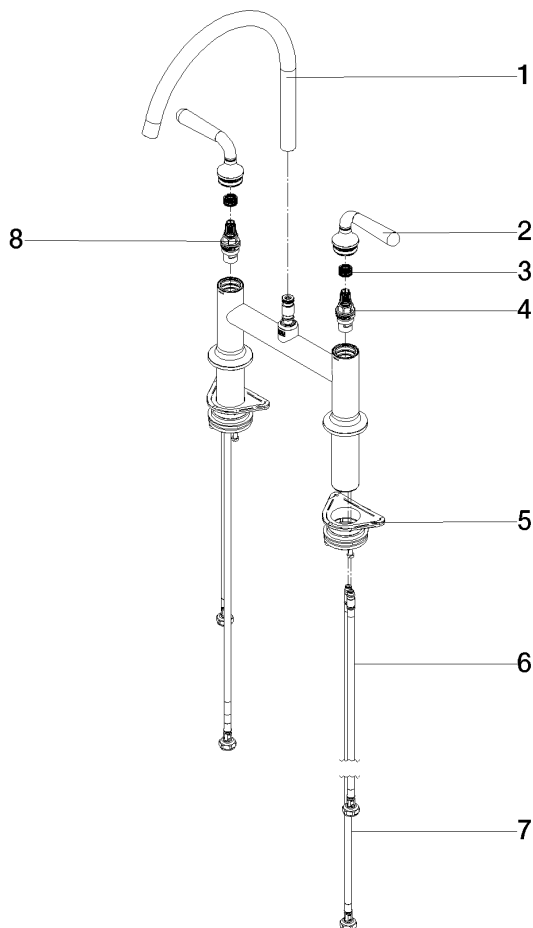

VAIA Batteria arcata a due fori per doccetta/ doccia professionale - Champagne spazzolato (Oro 22k)

VAIA

19 815 809

- sporgenza 241 mm
- bocca girevole 360°
- Getto con aria
- portata max 7 l/min a una pressione idraulica di 3 bar
- senza piombo
- Questo prodotto può aiutare un edificio a soddisfare i requisiti dei Green Building Rating Systems, ad es. LEED®, BREEAM®, DGNB

	Champagne spazzolato (Oro 22k)	19 815 809-46
	Cromato	19 815 809-00
	Platinato spazzolato	19 815 809-06
	Platinato	19 815 809-08
	Ottone (Oro 23k)	19 815 809-09
	Dark Chrome	19 815 809-19
	Ottone spazzolato (Oro 23k)	19 815 809-28
	Nero opaco	19 815 809-33
	Champagne (Oro 22k)	19 815 809-47
	Cromo spazzolato	19 815 809-93
	Dark Platinum spazzolato	19 815 809-99

Prodotti complementari

VAIA Dispenser con rosetta - Champagne spazzolato (Oro 22k) 82 434 809-46

19 815 809
Parts for other
finishes can be found
here: Cromato

Elenco delle parti di ricambio

N.	Codice articolo	Denominazione	Quantità necessaria	Tempo di produzione
1	90 28 22 396 00-46	bocca di erogazione	1	-
Il pezzo di ricambio non può più essere ordinato, si prega di ordinare l'articolo sostitutivo				
2	90 20 80 057 00-46	manopola	2	-
Il pezzo di ricambio non può più essere ordinato, si prega di ordinare l'articolo sostitutivo				
3	90 12 12 232 00 90	bussola a scatto	2	2
4	90 90 03 130 00 90	parte superiore	1	2
5	04 30 11 040 00 90	set di fissaggio	2	2
6	04 30 04 100 00 90	flessibile	2	2
7	04 30 04 101 00 90	flessibile	2	2
8	90 90 03 131 00 90	parte superiore	1	2