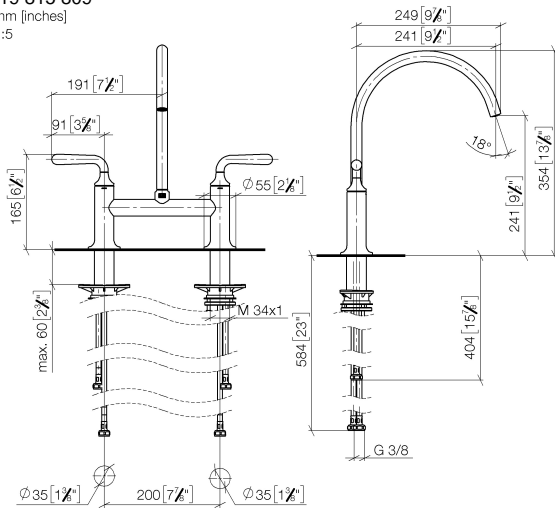

VAIA Batteria arcata a due fori per doccetta/ doccia professionale - Champagne (Oro 22k)

VAIA

19 815 809

- sporgenza 241 mm
- bocca girevole 360°
- Getto con aria
- portata max 7 l/min a una pressione idraulica di 3 bar
- senza piombo
- Questo prodotto può aiutare un edificio a soddisfare i requisiti dei Green Building Rating Systems, ad es. LEED®, BREEAM®, DGNB

Prodotti complementari

VAIA Dispenser con rosetta - Champagne (Oro 22k) 82 434 809-47

19 815 809
mm [inches]
1:5

Diagramma di portata

Certificati

LGA_38632.

19 815 809
Parts for other
finishes can be found
here: Cromato

Elenco delle parti di ricambio

N.	Codice articolo	Denominazione	Quantità necessaria	Tempo di produzione
1	90 28 22 396 00-47	bocca di erogazione	1	-
Il pezzo di ricambio non può più essere ordinato, si prega di ordinare l'articolo sostitutivo				
2	90 20 80 057 00-47	manopola	2	-
Il pezzo di ricambio non può più essere ordinato, si prega di ordinare l'articolo sostitutivo				
3	90 12 12 232 00 90	bussola a scatto	2	2
4	90 90 03 130 00 90	parte superiore	1	2
5	04 30 11 040 00 90	set di fissaggio	2	2
6	04 30 04 100 00 90	flessibile	2	2
7	04 30 04 101 00 90	flessibile	2	2
8	90 90 03 131 00 90	parte superiore	1	2