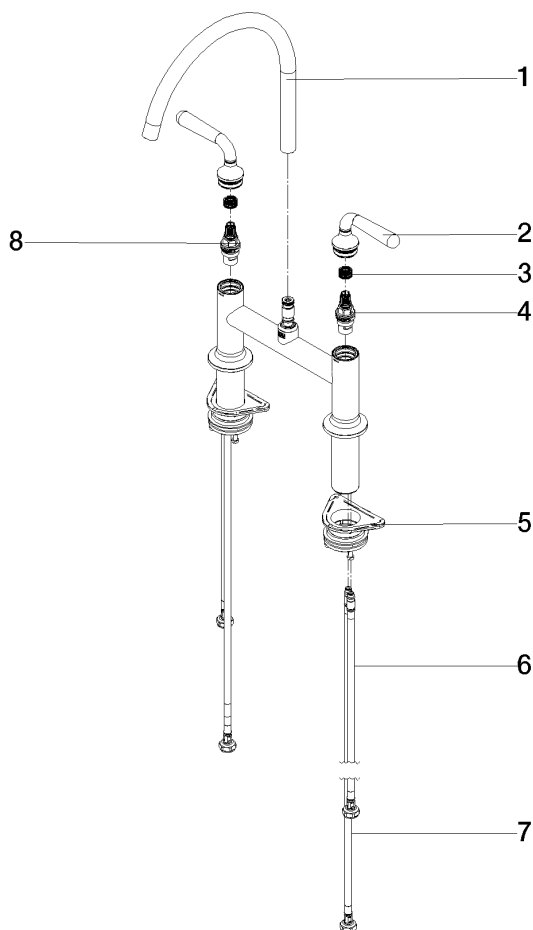

VAIA Batteria arcata a due fori per doccetta/ doccia professionale - Champagne (Oro 22k)

VAIA

19 815 809

- sporgenza 241 mm
- bocca girevole 360°
- Getto con aria
- portata max 7 l/min a una pressione idraulica di 3 bar
- senza piombo
- Questo prodotto può aiutare un edificio a soddisfare i requisiti dei Green Building Rating Systems, ad es. LEED®, BREEAM®, DGNB

Prodotti complementari

VAIA Dispenser con rosetta - Champagne (Oro 22k) 82 434 809-47

19 815 809
mm [inches]
1:5

Diagramma di portata

Certificati

LGA_38632.

19 815 809
Parts for other
finishes can be found
here: Cromato

Elenco delle parti di ricambio

N.	Codice articolo	Denominazione	Quantità necessaria	Tempo di produzione
1	90 28 22 396 00-47	bocca di erogazione	1	-
Il pezzo di ricambio non può più essere ordinato, si prega di ordinare l'articolo sostitutivo				
2	90 20 80 057 00-47	manopola	2	-
Il pezzo di ricambio non può più essere ordinato, si prega di ordinare l'articolo sostitutivo				
3	90 12 12 232 00 90	bussola a scatto	2	2
4	90 90 03 130 00 90	parte superiore	1	2
5	04 30 11 040 00 90	set di fissaggio	2	2
6	04 30 04 100 00 90	flessibile	2	2
7	04 30 04 101 00 90	flessibile	2	2
8	90 90 03 131 00 90	parte superiore	1	2