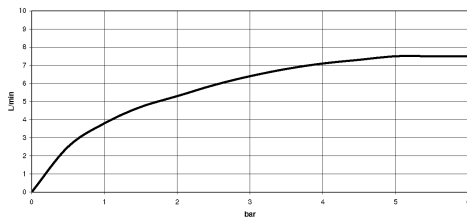

Prodotti complementari

VAIA Dispenser con rosetta - Champagne (Oro 22k) 82 434 809-47

19 815 809
mm [inches]
1:5

Diagramma di portata

Certificati

LGA_38632.

19 815 809
Parts for other
finishes can be found
here: Cromato