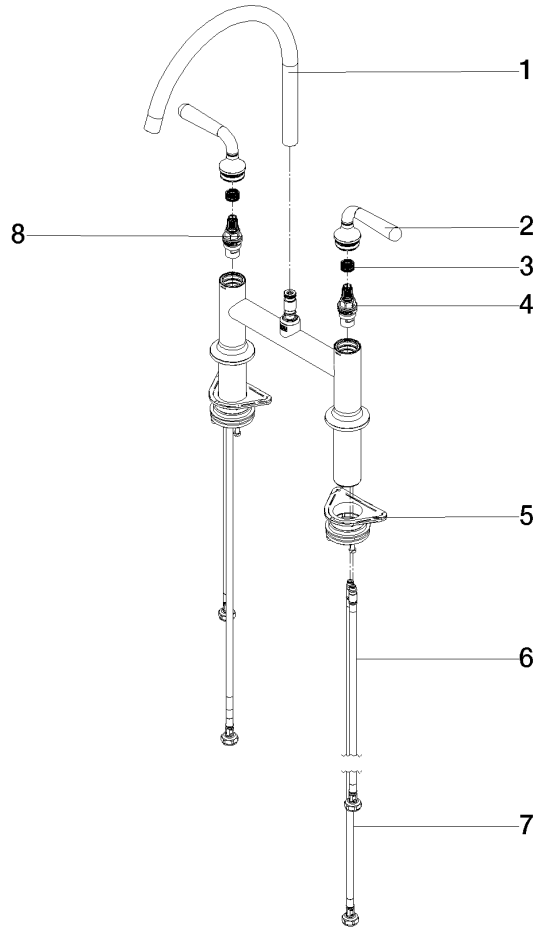

**VAIA Batteria arcata a due fori per doccetta/ doccia professionale - Cromo spazzolato**

VAIA

19 815 809

- sporgenza 241 mm
- bocca girevole 360°
- Getto con aria
- portata max 7 l/min a una pressione idraulica di 3 bar
- senza piombo
- Questo prodotto può aiutare un edificio a soddisfare i requisiti dei Green Building Rating Systems, ad es. LEED®, BREEAM®, DGNB

**Prodotti complementari**

**VAIA Dispenser con rosetta - Cromo spazzolato** 82 434 809-93

19 815 809  
mm [inches]  
1:5

Diagramma di portata

Certificati

LGA\_38632.

19 815 809  
Parts for other  
finishes can be found  
here: Cromato

### Elenco delle parti di ricambio

N.	Codice articolo	Denominazione	Quantità necessaria	Tempo di produzione
1	90 28 22 396 00-93	bocca di erogazione	1	-
Il pezzo di ricambio non può più essere ordinato, si prega di ordinare l'articolo sostitutivo				
2	90 20 80 057 00-93	manopola	2	-
Il pezzo di ricambio non può più essere ordinato, si prega di ordinare l'articolo sostitutivo				
3	90 12 12 232 00 90	bussola a scatto	2	2
4	90 90 03 130 00 90	parte superiore	1	2
5	04 30 11 040 00 90	set di fissaggio	2	2
6	04 30 04 100 00 90	flessibile	2	2
7	04 30 04 101 00 90	flessibile	2	2
8	90 90 03 131 00 90	parte superiore	1	2