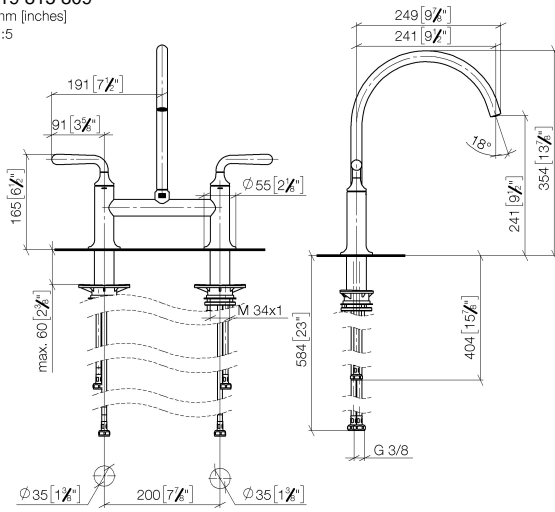

**VAIA Batteria arcata a due fori per doccetta/ doccia professionale - Cromo spazzolato**

VAIA

19 815 809

- sporgenza 241 mm
- bocca girevole 360°
- Getto con aria
- portata max 7 l/min a una pressione idraulica di 3 bar
- senza piombo
- Questo prodotto può aiutare un edificio a soddisfare i requisiti dei Green Building Rating Systems, ad es. LEED®, BREEAM®, DGNB

**Prodotti complementari**

**VAIA Dispenser con rosetta - Cromo spazzolato** 82 434 809-93

19 815 809  
mm [inches]  
1:5

Diagramma di portata

Certificati

LGA\_38632.

19 815 809  
Parts for other  
finishes can be found  
here: Cromato

### Elenco delle parti di ricambio

N.	Codice articolo	Denominazione	Quantità necessaria	Tempo di produzione
1	90 28 22 396 00-93	bocca di erogazione	1	-
Il pezzo di ricambio non può più essere ordinato, si prega di ordinare l'articolo sostitutivo				
2	90 20 80 057 00-93	manopola	2	-
Il pezzo di ricambio non può più essere ordinato, si prega di ordinare l'articolo sostitutivo				
3	90 12 12 232 00 90	bussola a scatto	2	2
4	90 90 03 130 00 90	parte superiore	1	2
5	04 30 11 040 00 90	set di fissaggio	2	2
6	04 30 04 100 00 90	flessibile	2	2
7	04 30 04 101 00 90	flessibile	2	2
8	90 90 03 131 00 90	parte superiore	1	2