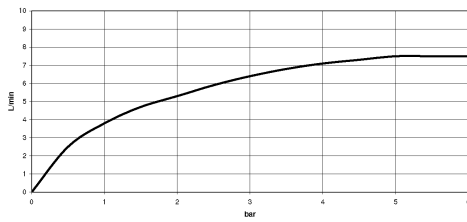

**Prodotti complementari**

**VAIA Dispenser con rosetta - Cromo spazzolato** 82 434 809-93

19 815 809  
mm [inches]  
1:5

Diagramma di portata

Certificati

LGA\_38632.

19 815 809  
Parts for other  
finishes can be found  
here: Cromato