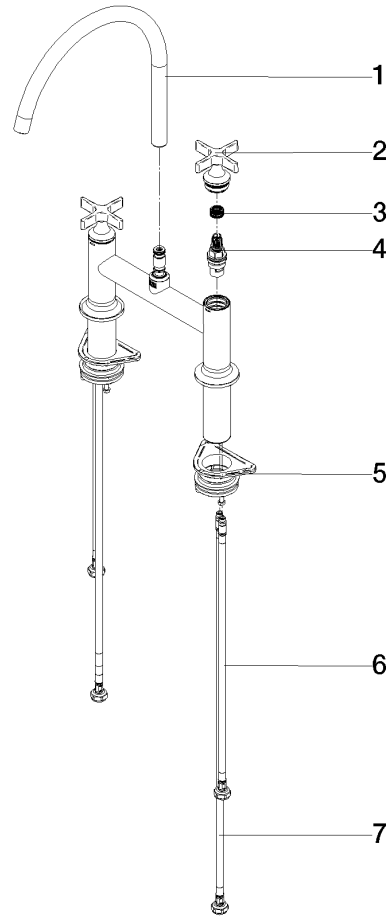

**VAIA Batteria arcata a due fori per doccetta/ doccia professionale - Platinato spazzolato**

VAIA

19 825 809

- sporgenza 241 mm
- bocca girevole 360°
- Getto con aria
- portata max 7 l/min a una pressione idraulica di 3 bar
- senza piombo
- Questo prodotto può aiutare un edificio a soddisfare i requisiti dei Green Building Rating Systems, ad es. LEED®, BREEAM®, DGNB

	Platinato spazzolato	19 825 809-06
	Cromato	19 825 809-00
	Platinato	19 825 809-08
	Ottone (Oro 23k)	19 825 809-09
	Dark Chrome	19 825 809-19
	Ottone spazzolato (Oro 23k)	19 825 809-28
	Nero opaco	19 825 809-33
	Champagne spazzolato (Oro 22k)	19 825 809-46
	Champagne (Oro 22k)	19 825 809-47
	Cromo spazzolato	19 825 809-93
	Dark Platinum spazzolato	19 825 809-99

**Prodotti complementari**

**VAIA Dispenser con rosetta - Platinato spazzolato** 82 434 809-06

19 825 809  
mm [inches]

Diagramma di portata

Certificati

LGA\_38632.

19 825 809  
Parts for other  
finishes can be found  
here: Cromato

### Elenco delle parti di ricambio

N.	Codice articolo	Denominazione	Quantità necessaria	Tempo di produzione
1	90 28 22 396 00-06	bocca di erogazione	1	-
Il pezzo di ricambio non può più essere ordinato, si prega di ordinare l'articolo sostitutivo				
2	90 20 80 036 00-06	manopola	2	-
Il pezzo di ricambio non può più essere ordinato, si prega di ordinare l'articolo sostitutivo				
3	90 12 12 232 00 90	bussola a scatto	2	2
4	90 90 03 131 00 90	parte superiore	2	2
5	04 30 11 040 00 90	set di fissaggio	2	2
6	04 30 04 100 00 90	flessibile	2	2
7	04 30 04 101 00 90	flessibile	2	2