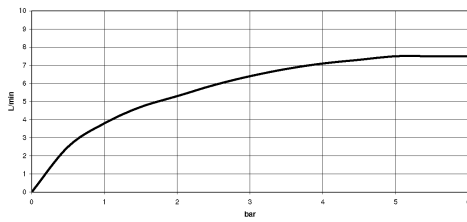

**Prodotti complementari**

**VAIA Dispenser con rosetta - Platinato spazzolato** 82 434 809-06

19 825 809  
mm [inches]

Diagramma di portata

Certificati

LGA\_38632.

19 825 809  
Parts for other  
finishes can be found  
here: Cromato