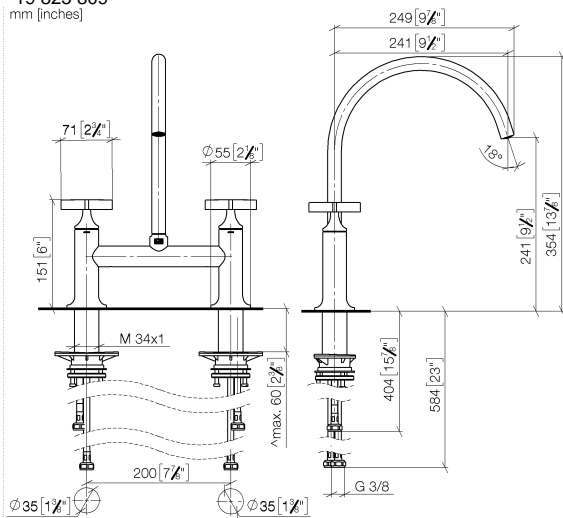

**VAIA Batteria arcata a due fori per doccetta/ doccia professionale - Platinato spazzolato**

VAIA

19 825 809

- sporgenza 241 mm
- bocca girevole 360°
- Getto con aria
- portata max 7 l/min a una pressione idraulica di 3 bar
- senza piombo
- Questo prodotto può aiutare un edificio a soddisfare i requisiti dei Green Building Rating Systems, ad es. LEED®, BREEAM®, DGNB

**Prodotti complementari**

**VAIA Dispenser con rosetta - Platinato spazzolato** 82 434 809-06

19 825 809  
mm [inches]

Diagramma di portata

Certificati

LGA\_38632.

19 825 809  
Parts for other  
finishes can be found  
here: Cromato

### Elenco delle parti di ricambio

N.	Codice articolo	Denominazione	Quantità necessaria	Tempo di produzione
1	90 28 22 396 00-06	bocca di erogazione	1	-
Il pezzo di ricambio non può più essere ordinato, si prega di ordinare l'articolo sostitutivo				
2	90 20 80 036 00-06	manopola	2	-
Il pezzo di ricambio non può più essere ordinato, si prega di ordinare l'articolo sostitutivo				
3	90 12 12 232 00 90	bussola a scatto	2	2
4	90 90 03 131 00 90	parte superiore	2	2
5	04 30 11 040 00 90	set di fissaggio	2	2
6	04 30 04 100 00 90	flessibile	2	2
7	04 30 04 101 00 90	flessibile	2	2