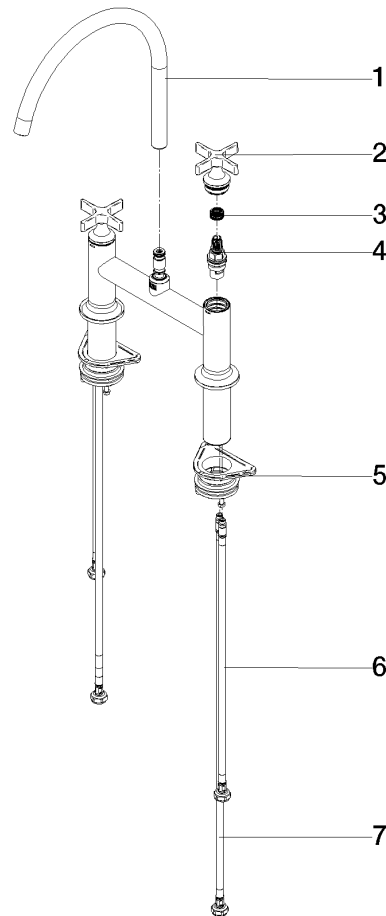

VAIA Batteria arcata a due fori per doccetta/ doccia professionale - Dark Chrome

VAIA

19 825 809

- sporgenza 241 mm
- bocca girevole 360°
- Getto con aria
- portata max 7 l/min a una pressione idraulica di 3 bar
- senza piombo
- Questo prodotto può aiutare un edificio a soddisfare i requisiti dei Green Building Rating Systems, ad es. LEED®, BREEAM®, DGNB

	Dark Chrome	19 825 809-19
	Cromato	19 825 809-00
	Platinato spazzolato	19 825 809-06
	Platinato	19 825 809-08
	Ottone (Oro 23k)	19 825 809-09
	Ottone spazzolato (Oro 23k)	19 825 809-28
	Nero opaco	19 825 809-33
	Champagne spazzolato (Oro 22k)	19 825 809-46
	Champagne (Oro 22k)	19 825 809-47
	Cromo spazzolato	19 825 809-93
	Dark Platinum spazzolato	19 825 809-99

Prodotti complementari

VAIA Dispenser con rosetta - Dark Chrome 82 434 809-19

19 825 809
Parts for other
finishes can be found
here: Cromato

Elenco delle parti di ricambio

N.	Codice articolo	Denominazione	Quantità necessaria	Tempo di produzione
1	90 28 22 396 00-19	bocca di erogazione	1	-
Il pezzo di ricambio non può più essere ordinato, si prega di ordinare l'articolo sostitutivo				
2	90 20 80 036 00-19	manopola	2	-
Il pezzo di ricambio non può più essere ordinato, si prega di ordinare l'articolo sostitutivo				
3	90 12 12 232 00 90	bussola a scatto	2	2
4	90 90 03 131 00 90	parte superiore	2	2
5	04 30 11 040 00 90	set di fissaggio	2	2
6	04 30 04 100 00 90	flessibile	2	2
7	04 30 04 101 00 90	flessibile	2	2