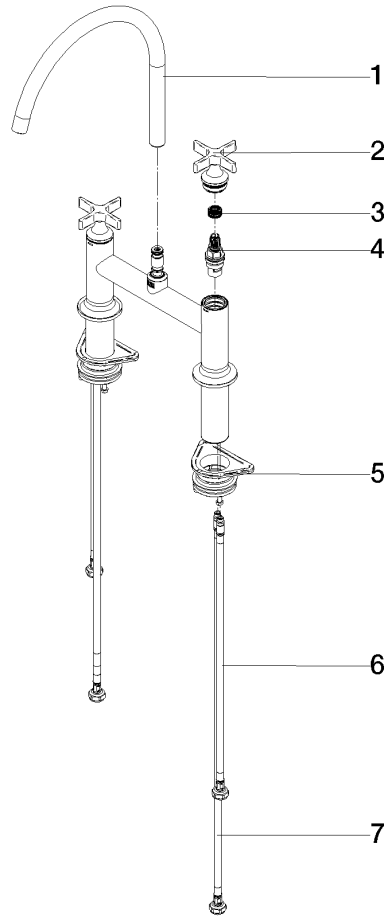

**VAIA Batteria arcata a due fori per doccetta/ doccia professionale - Ottone spazzolato (Oro 23k)**

VAIA

19 825 809

- sporgenza 241 mm
- bocca girevole 360°
- Getto con aria
- portata max 7 l/min a una pressione idraulica di 3 bar
- senza piombo
- Questo prodotto può aiutare un edificio a soddisfare i requisiti dei Green Building Rating Systems, ad es. LEED®, BREEAM®, DGNB

	Ottone spazzolato (Oro 23k)	19 825 809-28
	Cromato	19 825 809-00
	Platinato spazzolato	19 825 809-06
	Platinato	19 825 809-08
	Ottone (Oro 23k)	19 825 809-09
	Dark Chrome	19 825 809-19
	Nero opaco	19 825 809-33
	Champagne spazzolato (Oro 22k)	19 825 809-46
	Champagne (Oro 22k)	19 825 809-47
	Cromo spazzolato	19 825 809-93
	Dark Platinum spazzolato	19 825 809-99

**Prodotti complementari**

**VAIA Dispenser con rosetta - Ottone spazzolato (Oro 23k)** 82 434 809-28

19 825 809  
Parts for other  
finishes can be found  
here: Cromato

### Elenco delle parti di ricambio

N.	Codice articolo	Denominazione	Quantità necessaria	Tempo di produzione
1	90 28 22 396 00-28	bocca di erogazione	1	-
Il pezzo di ricambio non può più essere ordinato, si prega di ordinare l'articolo sostitutivo				
2	90 20 80 036 00-28	manopola	2	-
Il pezzo di ricambio non può più essere ordinato, si prega di ordinare l'articolo sostitutivo				
3	90 12 12 232 00 90	bussola a scatto	2	2
4	90 90 03 131 00 90	parte superiore	2	2
5	04 30 11 040 00 90	set di fissaggio	2	2
6	04 30 04 100 00 90	flessibile	2	2
7	04 30 04 101 00 90	flessibile	2	2