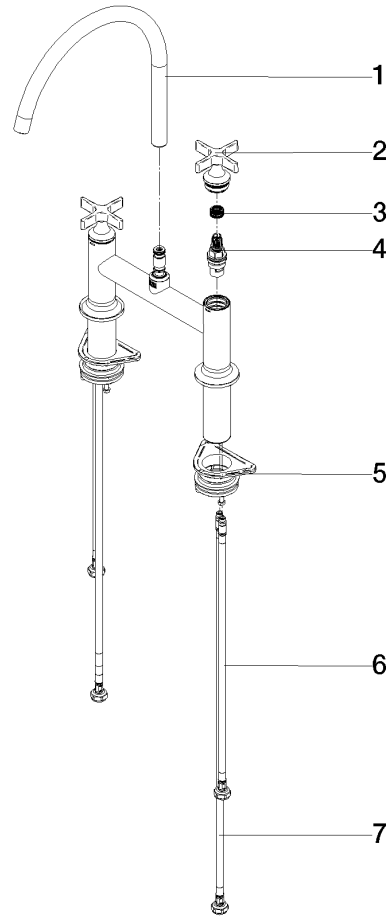

**VAIA Batteria arcata a due fori per doccetta/ doccia professionale - Champagne (Oro 22k)**

VAIA

19 825 809

- sporgenza 241 mm
- bocca girevole 360°
- Getto con aria
- portata max 7 l/min a una pressione idraulica di 3 bar
- senza piombo
- Questo prodotto può aiutare un edificio a soddisfare i requisiti dei Green Building Rating Systems, ad es. LEED®, BREEAM®, DGNB

	Champagne (Oro 22k)	19 825 809-47
	Cromato	19 825 809-00
	Platinato spazzolato	19 825 809-06
	Platinato	19 825 809-08
	Ottone (Oro 23k)	19 825 809-09
	Dark Chrome	19 825 809-19
	Ottone spazzolato (Oro 23k)	19 825 809-28
	Nero opaco	19 825 809-33
	Champagne spazzolato (Oro 22k)	19 825 809-46
	Cromo spazzolato	19 825 809-93
	Dark Platinum spazzolato	19 825 809-99

**Prodotti complementari**

**VAIA Dispenser con rosetta - Champagne (Oro 22k)** 82 434 809-47

19 825 809  
mm [inches]

Diagramma di portata

Certificati

LGA\_38632.

19 825 809  
Parts for other  
finishes can be found  
here: Cromato

### Elenco delle parti di ricambio

N.	Codice articolo	Denominazione	Quantità necessaria	Tempo di produzione
1	90 28 22 396 00-47	bocca di erogazione	1	-
Il pezzo di ricambio non può più essere ordinato, si prega di ordinare l'articolo sostitutivo				
2	90 20 80 036 00-47	manopola	2	-
Il pezzo di ricambio non può più essere ordinato, si prega di ordinare l'articolo sostitutivo				
3	90 12 12 232 00 90	bussola a scatto	2	2
4	90 90 03 131 00 90	parte superiore	2	2
5	04 30 11 040 00 90	set di fissaggio	2	2
6	04 30 04 100 00 90	flessibile	2	2
7	04 30 04 101 00 90	flessibile	2	2