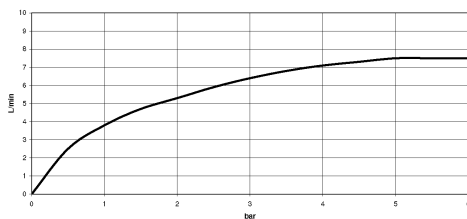

**Prodotti complementari**

**VAIA Dispenser con rosetta - Champagne (Oro 22k)** 82 434 809-47

19 825 809  
mm [inches]

Diagramma di portata

Certificati

LGA\_38632.

19 825 809  
Parts for other  
finishes can be found  
here: Cromato