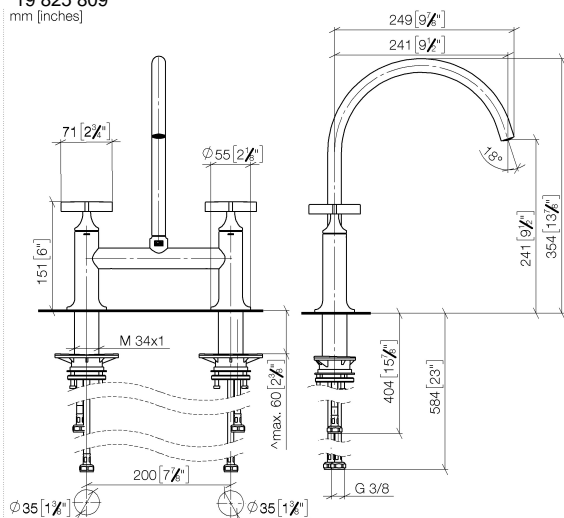

**VAIA Batteria arcata a due fori per doccetta/ doccia professionale - Champagne (Oro 22k)**

VAIA

19 825 809

- sporgenza 241 mm
- bocca girevole 360°
- Getto con aria
- portata max 7 l/min a una pressione idraulica di 3 bar
- senza piombo
- Questo prodotto può aiutare un edificio a soddisfare i requisiti dei Green Building Rating Systems, ad es. LEED®, BREEAM®, DGNB

**Prodotti complementari**

**VAIA Dispenser con rosetta - Champagne (Oro 22k)** 82 434 809-47

19 825 809  
mm [inches]

Diagramma di portata

Certificati

LGA\_38632.

19 825 809  
Parts for other  
finishes can be found  
here: Cromato

### Elenco delle parti di ricambio

N.	Codice articolo	Denominazione	Quantità necessaria	Tempo di produzione
1	90 28 22 396 00-47	bocca di erogazione	1	-
Il pezzo di ricambio non può più essere ordinato, si prega di ordinare l'articolo sostitutivo				
2	90 20 80 036 00-47	manopola	2	-
Il pezzo di ricambio non può più essere ordinato, si prega di ordinare l'articolo sostitutivo				
3	90 12 12 232 00 90	bussola a scatto	2	2
4	90 90 03 131 00 90	parte superiore	2	2
5	04 30 11 040 00 90	set di fissaggio	2	2
6	04 30 04 100 00 90	flessibile	2	2
7	04 30 04 101 00 90	flessibile	2	2