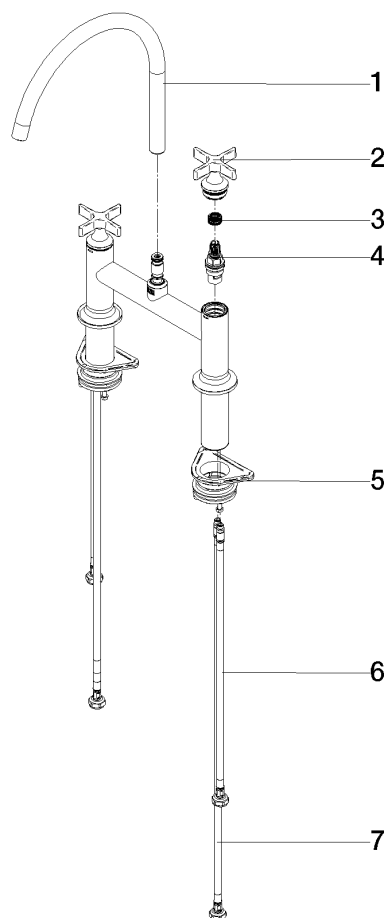

VAIA Batteria arcata a due fori per doccetta/ doccia professionale - Cromo spazzolato

VAIA

19 825 809

- sporgenza 241 mm
- bocca girevole 360°
- Getto con aria
- portata max 7 l/min a una pressione idraulica di 3 bar
- senza piombo
- Questo prodotto può aiutare un edificio a soddisfare i requisiti dei Green Building Rating Systems, ad es. LEED®, BREEAM®, DGNB

	Cromo spazzolato	19 825 809-93
	Cromato	19 825 809-00
	Platinato spazzolato	19 825 809-06
	Platinato	19 825 809-08
	Ottone (Oro 23k)	19 825 809-09
	Dark Chrome	19 825 809-19
	Ottone spazzolato (Oro 23k)	19 825 809-28
	Nero opaco	19 825 809-33
	Champagne spazzolato (Oro 22k)	19 825 809-46
	Champagne (Oro 22k)	19 825 809-47
	Dark Platinum spazzolato	19 825 809-99

Prodotti complementari

VAIA Dispenser con rosetta - Cromo spazzolato 82 434 809-93

**Diagramma di portata****Certificati**

LGA_38632.

19 825 809
Parts for other
finishes can be found
here: Cromato

Elenco delle parti di ricambio

N.	Codice articolo	Denominazione	Quantità necessaria	Tempo di produzione
1	90 28 22 396 00-93	bocca di erogazione	1	-
Il pezzo di ricambio non può più essere ordinato, si prega di ordinare l'articolo sostitutivo				
2	90 20 80 036 00-93	manopola	2	-
Il pezzo di ricambio non può più essere ordinato, si prega di ordinare l'articolo sostitutivo				
3	90 12 12 232 00 90	bussola a scatto	2	2
4	90 90 03 131 00 90	parte superiore	2	2
5	04 30 11 040 00 90	set di fissaggio	2	2
6	04 30 04 100 00 90	flessibile	2	2
7	04 30 04 101 00 90	flessibile	2	2