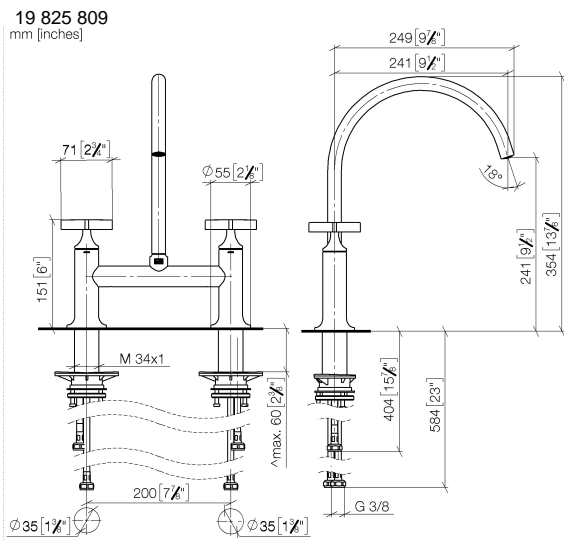

VAIA Batteria arcata a due fori per doccetta/ doccia professionale - Cromo spazzolato

VAIA

19 825 809

- sporgenza 241 mm
- bocca girevole 360°
- Getto con aria
- portata max 7 l/min a una pressione idraulica di 3 bar
- senza piombo
- Questo prodotto può aiutare un edificio a soddisfare i requisiti dei Green Building Rating Systems, ad es. LEED®, BREEAM®, DGNB

Prodotti complementari

VAIA Dispenser con rosetta - Cromo spazzolato 82 434 809-93

**Diagramma di portata****Certificati**

LGA_38632.

19 825 809
Parts for other
finishes can be found
here: Cromato

Elenco delle parti di ricambio

N.	Codice articolo	Denominazione	Quantità necessaria	Tempo di produzione
1	90 28 22 396 00-93	bocca di erogazione	1	-
Il pezzo di ricambio non può più essere ordinato, si prega di ordinare l'articolo sostitutivo				
2	90 20 80 036 00-93	manopola	2	-
Il pezzo di ricambio non può più essere ordinato, si prega di ordinare l'articolo sostitutivo				
3	90 12 12 232 00 90	bussola a scatto	2	2
4	90 90 03 131 00 90	parte superiore	2	2
5	04 30 11 040 00 90	set di fissaggio	2	2
6	04 30 04 100 00 90	flessibile	2	2
7	04 30 04 101 00 90	flessibile	2	2