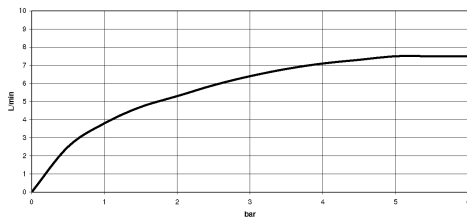

Certificati

LGA_38632.