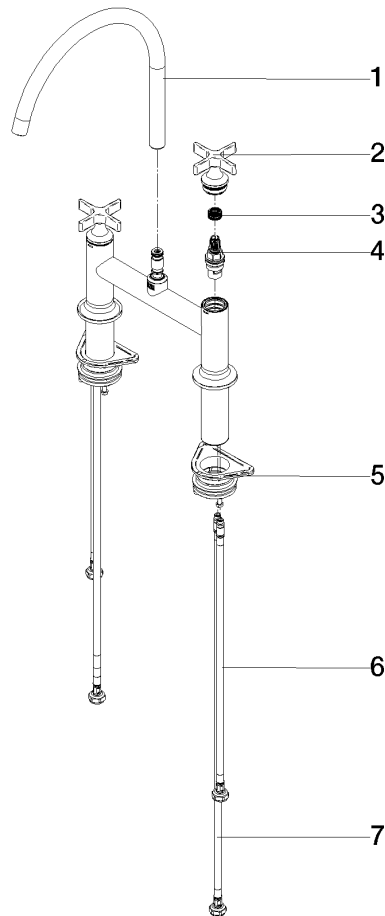

**VAIA Batteria arcata a due fori per doccetta/ doccia professionale - Dark  
Platinum spazzolato**

VAIA

19 825 809

- sporgenza 241 mm
- bocca girevole 360°
- Getto con aria
- portata max 7 l/min a una pressione idraulica di 3 bar
- senza piombo
- Questo prodotto può aiutare un edificio a soddisfare i requisiti dei Green Building Rating Systems, ad es. LEED®, BREEAM®, DGNB

	Dark Platinum spazzolato	19 825 809-99
	Cromato	19 825 809-00
	Platinato spazzolato	19 825 809-06
	Platinato	19 825 809-08
	Ottone (Oro 23k)	19 825 809-09
	Dark Chrome	19 825 809-19
	Ottone spazzolato (Oro 23k)	19 825 809-28
	Nero opaco	19 825 809-33
	Champagne spazzolato (Oro 22k)	19 825 809-46
	Champagne (Oro 22k)	19 825 809-47
	Cromo spazzolato	19 825 809-93

**Prodotti complementari**

**VAIA Dispenser con rosetta - Dark 82 434 809-99  
Platinum spazzolato**

19 825 809  
Parts for other  
finishes can be found  
here: Cromato

### Elenco delle parti di ricambio

N.	Codice articolo	Denominazione	Quantità necessaria	Tempo di produzione
1	90 28 22 396 00-99	bocca di erogazione	1	-
Il pezzo di ricambio non può più essere ordinato, si prega di ordinare l'articolo sostitutivo				
2	90 20 80 036 00-99	manopola	2	-
Il pezzo di ricambio non può più essere ordinato, si prega di ordinare l'articolo sostitutivo				
3	90 12 12 232 00 90	bussola a scatto	2	2
4	90 90 03 131 00 90	parte superiore	2	2
5	04 30 11 040 00 90	set di fissaggio	2	2
6	04 30 04 100 00 90	flessibile	2	2
7	04 30 04 101 00 90	flessibile	2	2