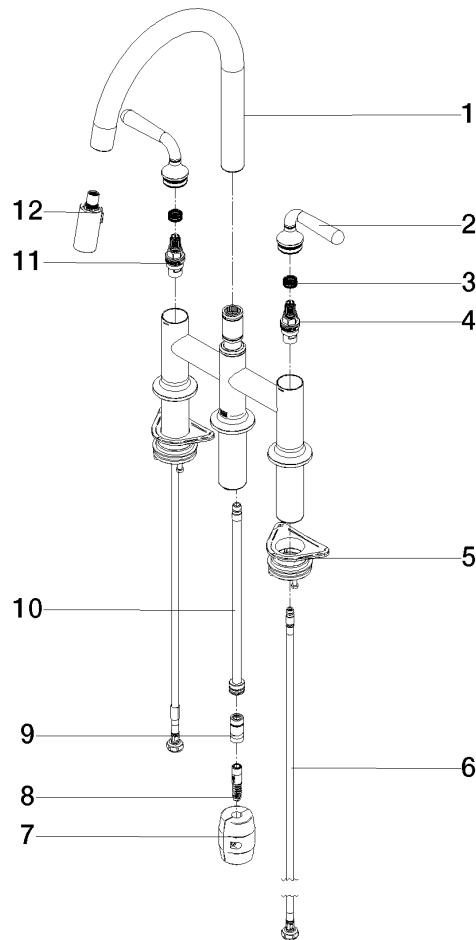

Prodotti complementari

Set limitazione di giro -

12 823 970 90

Prodotti complementari

VAIA Dispenser con rosetta - Champagne spazzolato (Oro 22k)

82 434 809-46

VAIA Batteria arcata a tre fori Pull-down con funzione doccia - Champagne spazzolato (Oro 22k)

VAIA

19 870 809

mm [inches]

1:5

Diagramma di portata

Certificati

LGA_38633.

Belgaqua_24-005-
27_3.

19 870 809

Elenco delle parti di ricambio

N.	Codice articolo	Denominazione	Quantità necessaria	Tempo di produzione
1	90 28 22 397 00-46	bocca di erogazione	1	30
2	90 20 80 057 00-46	manopola	2	-
Il pezzo di ricambio non può più essere ordinato, si prega di ordinare l'articolo sostitutivo				
3	90 12 12 232 00 90	bussola a scatto	2	2
4	90 90 03 130 00 90	parte superiore	1	2
5	04 30 11 040 00 90	set di fissaggio	2	2
6	04 30 04 100 00 90	flessibile	2	2
7	04 21 50 010 00 90	accessori	1	2
8	04 30 02 120 00-85	flessibile	1	30
9	90 24 03 253 00 90	adattatore	1	2
10	04 28 20 067 00 90	tubo	1	2
11	90 90 03 131 00 90	parte superiore	1	2
12	90 18 40 317 00-46	doccia	1	30