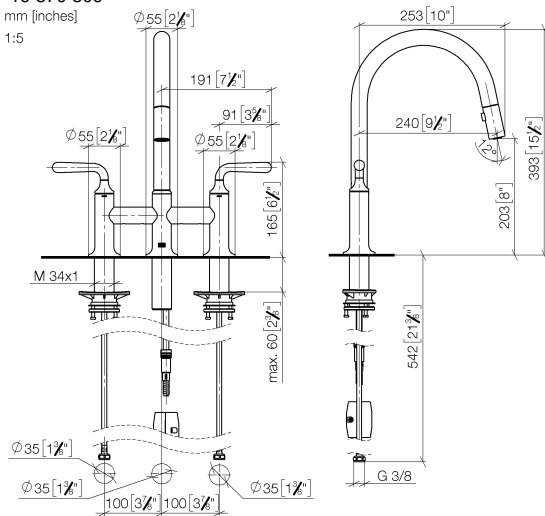

VAIA

19 870 809

mm [inches]

1:5

Diagramma di portata

Certificati

LGA_38633.

Belgaqua_24-005-
27_3.

19 870 809

Elenco delle parti di ricambio

N.	Codice articolo	Denominazione	Quantità necessaria	Tempo di produzione
1	90 28 22 397 00-46	bocca di erogazione	1	30
2	90 20 80 057 00-46	manopola	2	-
Il pezzo di ricambio non può più essere ordinato, si prega di ordinare l'articolo sostitutivo				
3	90 12 12 232 00 90	bussola a scatto	2	2
4	90 90 03 130 00 90	parte superiore	1	2
5	04 30 11 040 00 90	set di fissaggio	2	2
6	04 30 04 100 00 90	flessibile	2	2
7	04 21 50 010 00 90	accessori	1	2
8	04 30 02 120 00-85	flessibile	1	30
9	90 24 03 253 00 90	adattatore	1	2
10	04 28 20 067 00 90	tubo	1	2
11	90 90 03 131 00 90	parte superiore	1	2
12	90 18 40 317 00-46	doccia	1	30