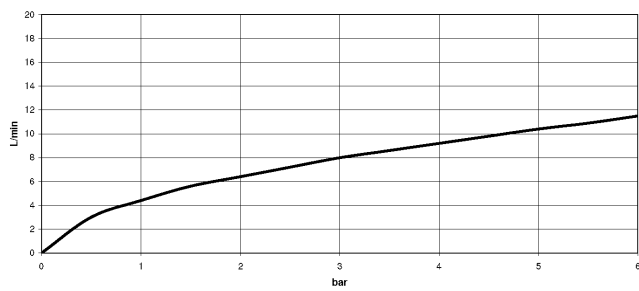

VAIA

19 870 809

mm [inches]

1:5

Diagramma di portata

Certificati

LGA_38633.

Belgaqua_24-005-
27_3.