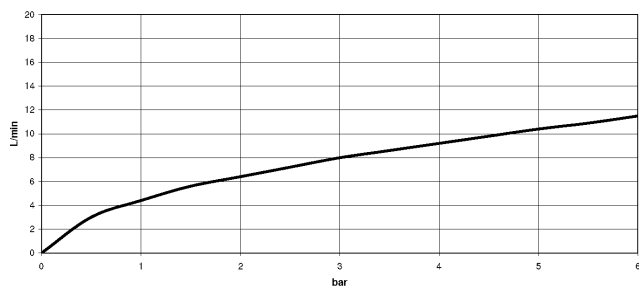

1:5

Diagramma di portata

Certificati

LGA_38633.

Belgaqua_24-005-27_3.

19 870 809

Elenco delle parti di ricambio

N.	Codice articolo	Denominazione	Quantità necessaria	Tempo di produzione
1	90 28 22 397 00-93	bocca di erogazione	1	20
2	90 20 80 057 00-93	manopola	2	-
Il pezzo di ricambio non può più essere ordinato, si prega di ordinare l'articolo sostitutivo				
3	90 12 12 232 00 90	bussola a scatto	2	2
4	90 90 03 130 00 90	parte superiore	1	2
5	04 30 11 040 00 90	set di fissaggio	2	2
6	04 30 04 100 00 90	flessibile	2	2
7	04 21 50 010 00 90	accessori	1	2
8	04 30 02 120 00-85	flessibile	1	30
9	90 24 03 253 00 90	adattatore	1	2
10	04 28 20 067 00 90	tubo	1	2
11	90 90 03 131 00 90	parte superiore	1	2
12	90 18 40 317 00-93	doccia	1	20