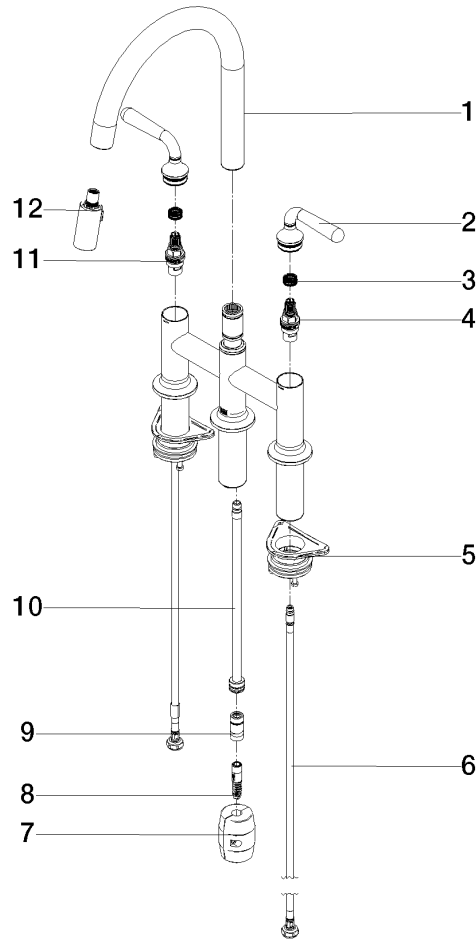

VAIA Batteria arcata a tre fori Pull-down con funzione doccia - Cromo spazzolato

VAIA

19 870 809

- sporgenza 240 mm
- bocca girevole 360°
- Possibilità di limitarne la rotazione con il set di riduzione 12 823 970 90
- Getto con aria e getto a doccia
- Flessibile doccia in metallo 1800mm
- testina doccia con sistema anticalcare
- portata max 8 l/min a una pressione idraulica di 3 bar
- senza piombo
- Questo prodotto può aiutare un edificio a soddisfare i requisiti dei Green Building Rating Systems, ad es. LEED®, BREEAM®, DGNB

Prodotti complementari

Set limitazione di giro -

12 823 970 90

Prodotti complementari

VAIA Dispenser con rosetta - Cromo spazzolato

82 434 809-93

19 870 809

mm [inches]

1:5

Diagramma di portata

Certificati

LGA_38633.

Belgaqua_24-005-27_3.

19 870 809

Elenco delle parti di ricambio

N.	Codice articolo	Denominazione	Quantità necessaria	Tempo di produzione
1	90 28 22 397 00-93	bocca di erogazione	1	20
2	90 20 80 057 00-93	manopola	2	-
Il pezzo di ricambio non può più essere ordinato, si prega di ordinare l'articolo sostitutivo				
3	90 12 12 232 00 90	bussola a scatto	2	2
4	90 90 03 130 00 90	parte superiore	1	2
5	04 30 11 040 00 90	set di fissaggio	2	2
6	04 30 04 100 00 90	flessibile	2	2
7	04 21 50 010 00 90	accessori	1	2
8	04 30 02 120 00-85	flessibile	1	30
9	90 24 03 253 00 90	adattatore	1	2
10	04 28 20 067 00 90	tubo	1	2
11	90 90 03 131 00 90	parte superiore	1	2
12	90 18 40 317 00-93	doccia	1	20