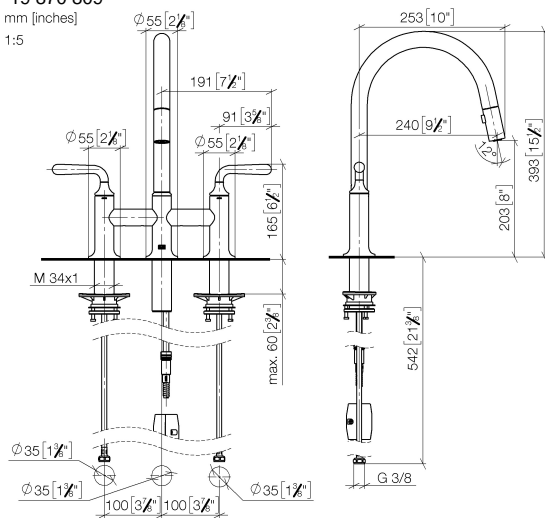

VAIA Batteria arcata a tre fori Pull-down con funzione doccia - Cromo spazzolato

VAIA

19 870 809

- sporgenza 240 mm
- bocca girevole 360°
- Possibilità di limitarne la rotazione con il set di riduzione 12 823 970 90
- Getto con aria e getto a doccia
- Flessibile doccia in metallo 1800mm
- testina doccia con sistema anticalcare
- portata max 8 l/min a una pressione idraulica di 3 bar
- senza piombo
- Questo prodotto può aiutare un edificio a soddisfare i requisiti dei Green Building Rating Systems, ad es. LEED®, BREEAM®, DGNB

Prodotti complementari

Set limitazione di giro -

12 823 970 90

Prodotti complementari

VAIA Dispenser con rosetta - Cromo spazzolato

82 434 809-93

19 870 809

mm [inches]

1:5

Diagramma di portata

Certificati

LGA_38633.

Belgaqua_24-005-27_3.

19 870 809

Elenco delle parti di ricambio

N.	Codice articolo	Denominazione	Quantità necessaria	Tempo di produzione
1	90 28 22 397 00-93	bocca di erogazione	1	20
2	90 20 80 057 00-93	manopola	2	-
Il pezzo di ricambio non può più essere ordinato, si prega di ordinare l'articolo sostitutivo				
3	90 12 12 232 00 90	bussola a scatto	2	2
4	90 90 03 130 00 90	parte superiore	1	2
5	04 30 11 040 00 90	set di fissaggio	2	2
6	04 30 04 100 00 90	flessibile	2	2
7	04 21 50 010 00 90	accessori	1	2
8	04 30 02 120 00-85	flessibile	1	30
9	90 24 03 253 00 90	adattatore	1	2
10	04 28 20 067 00 90	tubo	1	2
11	90 90 03 131 00 90	parte superiore	1	2
12	90 18 40 317 00-93	doccia	1	20