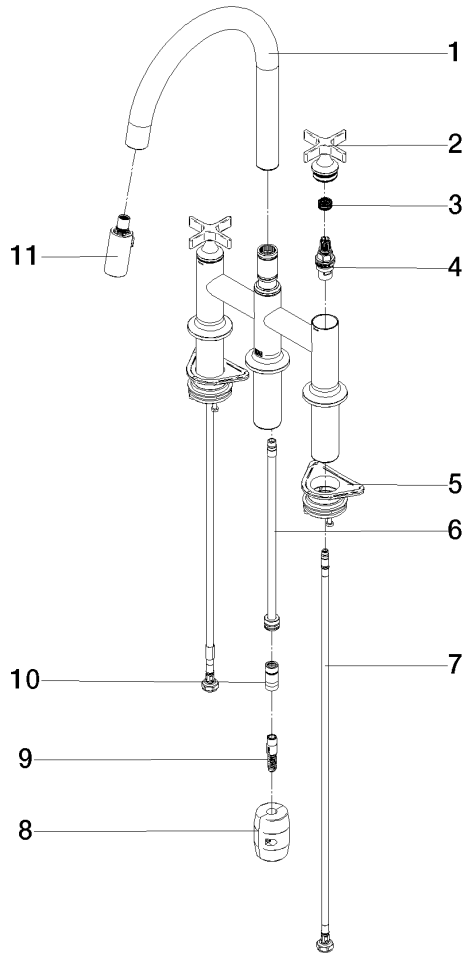

VAIA Batteria arcata a tre fori Pull-down con funzione doccetta - Ottone (Oro 23k)

VAIA

19 875 809

- sporgenza 240 mm
- bocca girevole 360°
- Possibilità di limitarne la rotazione con il set di riduzione 12 823 970 90
- Getto con aria e getto a doccia
- Flessibile doccetta in metallo 1800mm
- testina doccetta con sistema anticalcare
- portata max 8 l/min a una pressione idraulica di 3 bar
- senza piombo
- Questo prodotto può aiutare un edificio a soddisfare i requisiti dei Green Building Rating Systems, ad es. LEED®, BREEAM®, DGNB

Sistema di sicurezza antiriflusso.

	Ottone (Oro 23k)	19 875 809-09
	Cromato	19 875 809-00
	Platinato spazzolato	19 875 809-06
	Platinato	19 875 809-08
	Dark Chrome	19 875 809-19
	Ottone spazzolato (Oro 23k)	19 875 809-28
	Nero opaco	19 875 809-33
	Champagne spazzolato (Oro 22k)	19 875 809-46
	Champagne (Oro 22k)	19 875 809-47
	Cromo spazzolato	19 875 809-93
	Dark Platinum spazzolato	19 875 809-99

Prodotti complementari

Set limitazione di giro -

12 823 970 90

Prodotti complementari

VAIA Dispenser con rosetta - Ottone (Oro 23k)

82 434 809-09

19 875 809

Elenco delle parti di ricambio

N.	Codice articolo	Denominazione	Quantità necessaria	Tempo di produzione
1	90 28 22 397 00-09	bocca di erogazione	1	40
2	90 20 80 036 00-09	manopola	2	-
Il pezzo di ricambio non può più essere ordinato, si prega di ordinare l'articolo sostitutivo				
3	90 12 12 232 00 90	bussola a scatto	2	2
4	90 90 03 131 00 90	parte superiore	2	2
5	04 30 11 040 00 90	set di fissaggio	2	2
6	04 28 20 067 00 90	tubo	1	2
7	04 30 04 101 00 90	flessibile	2	2
8	04 21 50 010 00 90	accessori	1	2
9	04 30 02 120 00-85	flessibile	1	30
10	90 24 03 253 00 90	adattatore	1	2
11	90 18 40 317 00-09	doccia	1	40