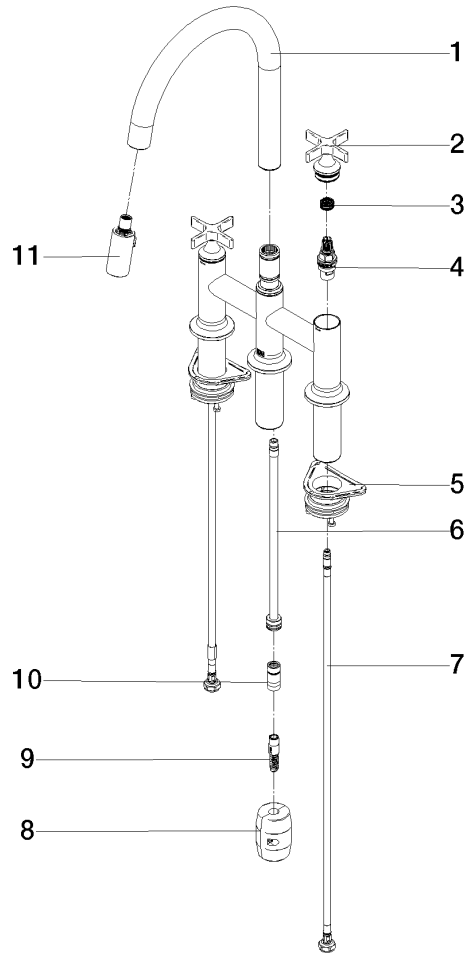

**Prodotti complementari**

**Set limitazione di giro -**

12 823 970 90

**Prodotti complementari**

**VAIA Dispenser con rosetta - Champagne spazzolato (Oro 22k)**

82 434 809-46

**VAIA Batteria arcata a tre fori Pull-down con funzione doccia - Champagne spazzolato (Oro 22k)**

VAIA

19 875 809

mm [inches]  
1:5

**Diagramma di portata**

**Certificati**

LGA\_38633.

Belgaqua\_24-005-  
27\_3.

19 875 809

### Elenco delle parti di ricambio

N.	Codice articolo	Denominazione	Quantità necessaria	Tempo di produzione
1	90 28 22 397 00-46	bocca di erogazione	1	30
2	90 20 80 036 00-46	manopola	2	-
Il pezzo di ricambio non può più essere ordinato, si prega di ordinare l'articolo sostitutivo				
3	90 12 12 232 00 90	bussola a scatto	2	2
4	90 90 03 131 00 90	parte superiore	2	2
5	04 30 11 040 00 90	set di fissaggio	2	2
6	04 28 20 067 00 90	tubo	1	2
7	04 30 04 101 00 90	flessibile	2	2
8	04 21 50 010 00 90	accessori	1	2
9	04 30 02 120 00-85	flessibile	1	30
10	90 24 03 253 00 90	adattatore	1	2
11	90 18 40 317 00-46	doccia	1	30