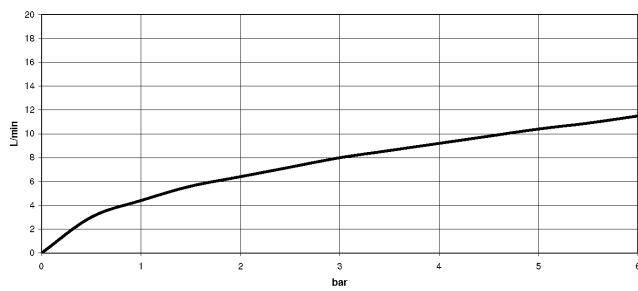

VAIA

19 875 809

mm [inches]  
1:5

**Diagramma di portata**

**Certificati**

LGA\_38633.

Belgaqua\_24-005-  
27\_3.

19 875 809