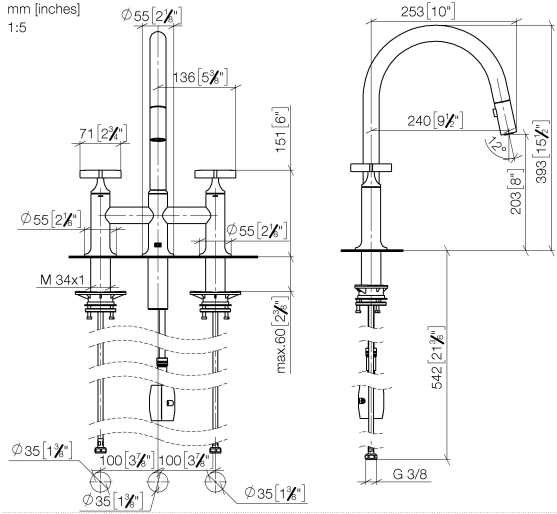

**VAIA Batteria arcata a tre fori Pull-down con funzione doccia - Champagne spazzolato (Oro 22k)**

VAIA

19 875 809

- sporgenza 240 mm
- bocca girevole 360°
- Possibilità di limitarne la rotazione con il set di riduzione 12 823 970 90
- Getto con aria e getto a doccia
- Flessibile doccia in metallo 1800mm
- testina doccia con sistema anticalcare
- portata max 8 l/min a una pressione idraulica di 3 bar
- senza piombo
- Questo prodotto può aiutare un edificio a soddisfare i requisiti dei Green Building Rating Systems, ad es. LEED®, BREEAM®, DGNB

**Prodotti complementari**

**Set limitazione di giro -**

12 823 970 90

**Prodotti complementari**

**VAIA Dispenser con rosetta - Champagne spazzolato (Oro 22k)**

82 434 809-46

**VAIA Batteria arcata a tre fori Pull-down con funzione doccia - Champagne spazzolato (Oro 22k)**

VAIA

19 875 809

mm [inches]  
1:5

**Diagramma di portata**

**Certificati**

LGA\_38633.

Belgaqua\_24-005-  
27\_3.

19 875 809

### Elenco delle parti di ricambio

N.	Codice articolo	Denominazione	Quantità necessaria	Tempo di produzione
1	90 28 22 397 00-46	bocca di erogazione	1	30
2	90 20 80 036 00-46	manopola	2	-
Il pezzo di ricambio non può più essere ordinato, si prega di ordinare l'articolo sostitutivo				
3	90 12 12 232 00 90	bussola a scatto	2	2
4	90 90 03 131 00 90	parte superiore	2	2
5	04 30 11 040 00 90	set di fissaggio	2	2
6	04 28 20 067 00 90	tubo	1	2
7	04 30 04 101 00 90	flessibile	2	2
8	04 21 50 010 00 90	accessori	1	2
9	04 30 02 120 00-85	flessibile	1	30
10	90 24 03 253 00 90	adattatore	1	2
11	90 18 40 317 00-46	doccia	1	30