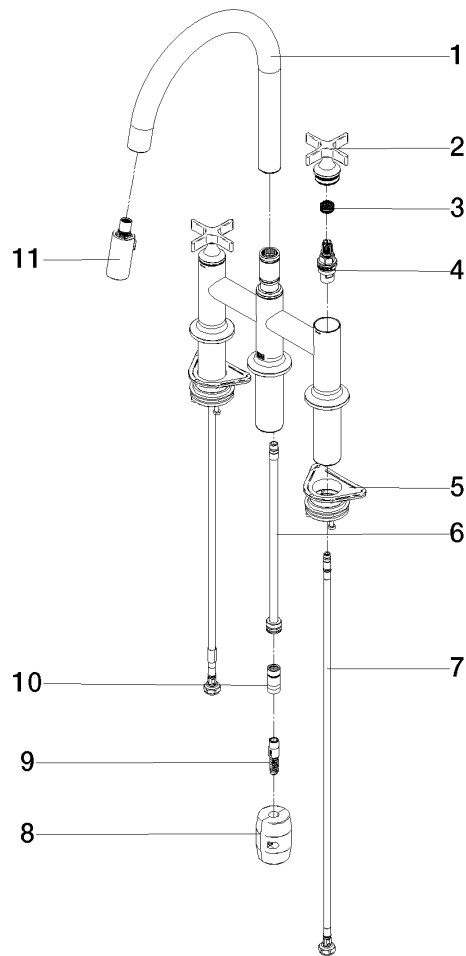

VAIA Batteria arcata a tre fori Pull-down con funzione doccia - Champagne (Oro 22k)

VAIA

19 875 809

- sporgenza 240 mm
- bocca girevole 360°
- Possibilità di limitarne la rotazione con il set di riduzione 12 823 970 90
- Getto con aria e getto a doccia
- Flessibile doccia in metallo 1800mm
- testina doccia con sistema anticalcare
- portata max 8 l/min a una pressione idraulica di 3 bar
- senza piombo
- Questo prodotto può aiutare un edificio a soddisfare i requisiti dei Green Building Rating Systems, ad es. LEED®, BREEAM®, DGNB

Prodotti complementari

Set limitazione di giro -

12 823 970 90

Prodotti complementari

VAIA Dispenser con rosetta - Champagne (Oro 22k)

82 434 809-47

Diagramma di portata

Certificati

LGA_38633.

Belgaqua_24-005-
27_3.

19 875 809

Elenco delle parti di ricambio

N.	Codice articolo	Denominazione	Quantità necessaria	Tempo di produzione
1	90 28 22 397 00-47	bocca di erogazione	1	30
2	90 20 80 036 00-47	manopola	2	-
Il pezzo di ricambio non può più essere ordinato, si prega di ordinare l'articolo sostitutivo				
3	90 12 12 232 00 90	bussola a scatto	2	2
4	90 90 03 131 00 90	parte superiore	2	2
5	04 30 11 040 00 90	set di fissaggio	2	2
6	04 28 20 067 00 90	tubo	1	2
7	04 30 04 101 00 90	flessibile	2	2
8	04 21 50 010 00 90	accessori	1	2
9	04 30 02 120 00-85	flessibile	1	30
10	90 24 03 253 00 90	adattatore	1	2
11	90 18 40 317 00-47	doccia	1	30