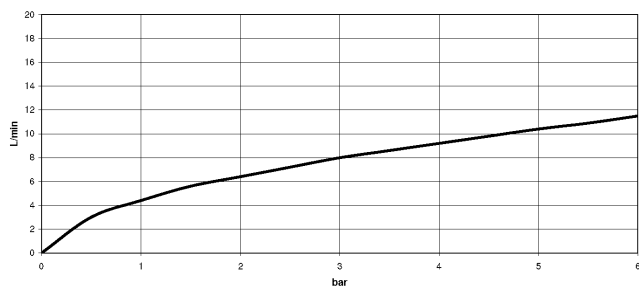

Prodotti complementari

Set limitazione di giro -

12 823 970 90

Prodotti complementari

VAIA Dispenser con rosetta - Champagne (Oro 22k)

82 434 809-47

Diagramma di portata

Certificati