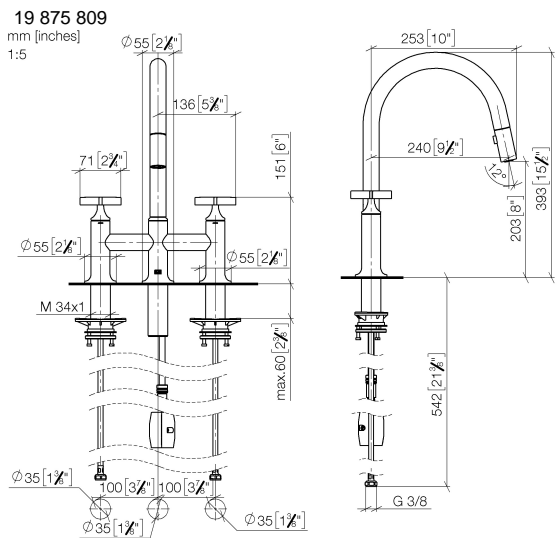

VAIA Batteria arcata a tre fori Pull-down con funzione doccia - Champagne (Oro 22k)

VAIA

19 875 809

- sporgenza 240 mm
- bocca girevole 360°
- Possibilità di limitarne la rotazione con il set di riduzione 12 823 970 90
- Getto con aria e getto a doccia
- Flessibile doccia in metallo 1800mm
- testina doccia con sistema anticalcare
- portata max 8 l/min a una pressione idraulica di 3 bar
- senza piombo
- Questo prodotto può aiutare un edificio a soddisfare i requisiti dei Green Building Rating Systems, ad es. LEED®, BREEAM®, DGNB

Prodotti complementari

Set limitazione di giro -

12 823 970 90

Prodotti complementari

VAIA Dispenser con rosetta - Champagne (Oro 22k)

82 434 809-47

Diagramma di portata

Certificati

LGA_38633.

Belgaqua_24-005-
27_3.

19 875 809

Elenco delle parti di ricambio

N.	Codice articolo	Denominazione	Quantità necessaria	Tempo di produzione
1	90 28 22 397 00-47	bocca di erogazione	1	30
2	90 20 80 036 00-47	manopola	2	-
Il pezzo di ricambio non può più essere ordinato, si prega di ordinare l'articolo sostitutivo				
3	90 12 12 232 00 90	bussola a scatto	2	2
4	90 90 03 131 00 90	parte superiore	2	2
5	04 30 11 040 00 90	set di fissaggio	2	2
6	04 28 20 067 00 90	tubo	1	2
7	04 30 04 101 00 90	flessibile	2	2
8	04 21 50 010 00 90	accessori	1	2
9	04 30 02 120 00-85	flessibile	1	30
10	90 24 03 253 00 90	adattatore	1	2
11	90 18 40 317 00-47	doccia	1	30