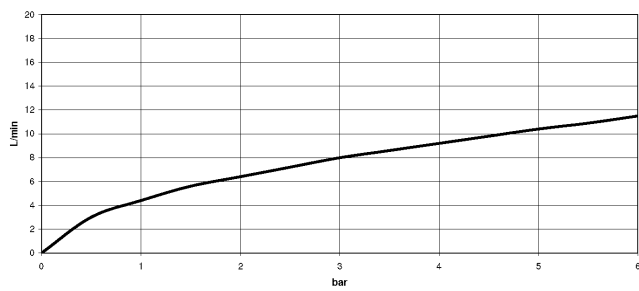

Prodotti complementari

Set limitazione di giro -

12 823 970 90

Prodotti complementari

VAIA Dispenser con rosetta - Dark Platinum spazzolato 82 434 809-99

Diagramma di portata

Certificati

LGA_38633.