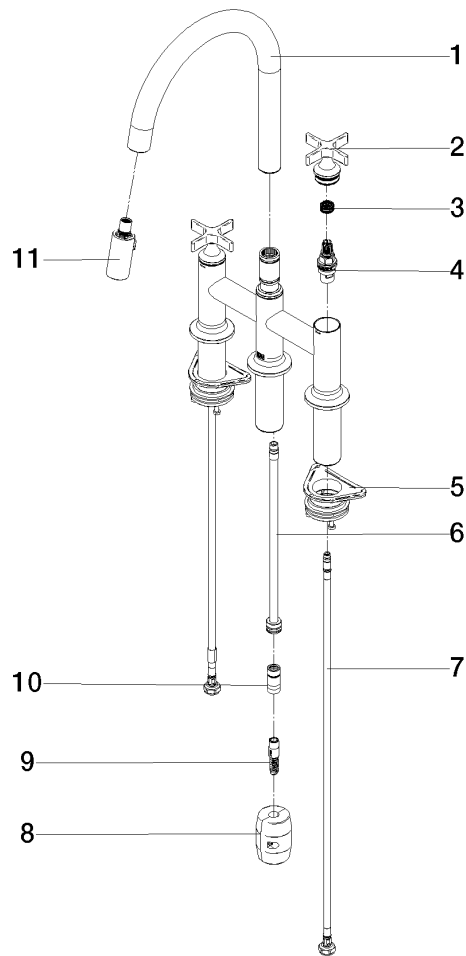

**VAIA Batteria arcata a tre fori Pull-down con funzione doccia - Dark Platinum
spazzolato**

VAIA

19 875 809

- sporgenza 240 mm
- bocca girevole 360°
- Possibilità di limitarne la rotazione con il set di riduzione 12 823 970 90
- Getto con aria e getto a doccia
- Flessibile doccia in metallo 1800mm
- testina doccia con sistema anticalcare
- portata max 8 l/min a una pressione idraulica di 3 bar
- senza piombo
- Questo prodotto può aiutare un edificio a soddisfare i requisiti dei Green Building Rating Systems, ad es. LEED®, BREEAM®, DGNB

Prodotti complementari

Set limitazione di giro -

12 823 970 90

Prodotti complementari

VAIA Dispenser con rosetta - Dark Platinum spazzolato 82 434 809-99

Diagramma di portata

Certificati

LGA_38633.

Belgaqua_24-005-
27_3.

19 875 809

Elenco delle parti di ricambio

N.	Codice articolo	Denominazione	Quantità necessaria	Tempo di produzione
1	90 28 22 397 00-99	bocca di erogazione	1	30
2	90 20 80 036 00-99	manopola	2	-
Il pezzo di ricambio non può più essere ordinato, si prega di ordinare l'articolo sostitutivo				
3	90 12 12 232 00 90	bussola a scatto	2	2
4	90 90 03 131 00 90	parte superiore	2	2
5	04 30 11 040 00 90	set di fissaggio	2	2
6	04 28 20 067 00 90	tubo	1	2
7	04 30 04 101 00 90	flessibile	2	2
8	04 21 50 010 00 90	accessori	1	2
9	04 30 02 120 00-85	flessibile	1	30
10	90 24 03 253 00 90	adattatore	1	2
11	90 18 40 317 00-99	doccia	1	30