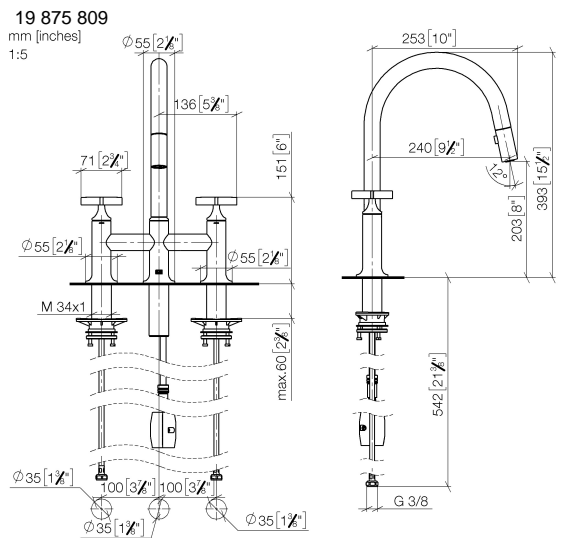

**VAIA Batteria arcata a tre fori Pull-down con funzione doccia - Dark Platinum
spazzolato**

VAIA

19 875 809

- sporgenza 240 mm
- bocca girevole 360°
- Possibilità di limitarne la rotazione con il set di riduzione 12 823 970 90
- Getto con aria e getto a doccia
- Flessibile doccia in metallo 1800mm
- testina doccia con sistema anticalcare
- portata max 8 l/min a una pressione idraulica di 3 bar
- senza piombo
- Questo prodotto può aiutare un edificio a soddisfare i requisiti dei Green Building Rating Systems, ad es. LEED®, BREEAM®, DGNB

Prodotti complementari

Set limitazione di giro -

12 823 970 90

Prodotti complementari

VAIA Dispenser con rosetta - Dark Platinum spazzolato 82 434 809-99

Diagramma di portata

Certificati

LGA_38633.

Belgaqua_24-005-
27_3.

19 875 809

Elenco delle parti di ricambio

N.	Codice articolo	Denominazione	Quantità necessaria	Tempo di produzione
1	90 28 22 397 00-99	bocca di erogazione	1	30
2	90 20 80 036 00-99	manopola	2	-
Il pezzo di ricambio non può più essere ordinato, si prega di ordinare l'articolo sostitutivo				
3	90 12 12 232 00 90	bussola a scatto	2	2
4	90 90 03 131 00 90	parte superiore	2	2
5	04 30 11 040 00 90	set di fissaggio	2	2
6	04 28 20 067 00 90	tubo	1	2
7	04 30 04 101 00 90	flessibile	2	2
8	04 21 50 010 00 90	accessori	1	2
9	04 30 02 120 00-85	flessibile	1	30
10	90 24 03 253 00 90	adattatore	1	2
11	90 18 40 317 00-99	doccia	1	30