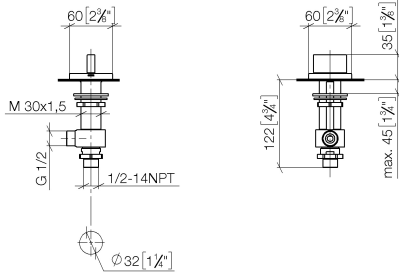

CL.1 Rubinetto laterale chiusura senso orario acqua fredda - Champagne
spazzolato (Oro 22k)

CL.1

20 000 705

- diametro foro piletta 32 mm
- rosetta 60 x 60 mm
- con contrassegno freddo

	Champagne spazzolato (Oro 22k)	20 000 705-46
	Cromato	20 000 705-00
	Platinato spazzolato	20 000 705-06
	Dark Chrome	20 000 705-19
	Champagne (Oro 22k)	20 000 705-47
	Dark Platinum spazzolato	20 000 705-99

CL.1 Rubinetto laterale chiusura senso orario acqua fredda - Champagne spazzolato (Oro 22k)

CL.1

20 000 705
mm [inches]

Diagramma di portata

Codes & Standards

Scottish Water
Byelaws

UK Water Supply
Regulations

CL.1 Rubinetto laterale chiusura senso orario acqua fredda - Champagne
spazzolato (Oro 22k)

CL.1

20 000 705
Certificati

WRAS_2103

20 000 705

Versione del prodotto da 3/9/2015

Parts for other
finishes can be found
here: Cromato

CL.1 Rubinetto laterale chiusura senso orario acqua fredda - Champagne
spazzolato (Oro 22k)

CL.1

20 000 705

Elenco delle parti di ricambio

Versione del prodotto da 3/9/2015

N.	Codice articolo	Denominazione	Quantità necessaria	Tempo di produzione
	90 20 70 051 04-46	manopola (cold)	8	30