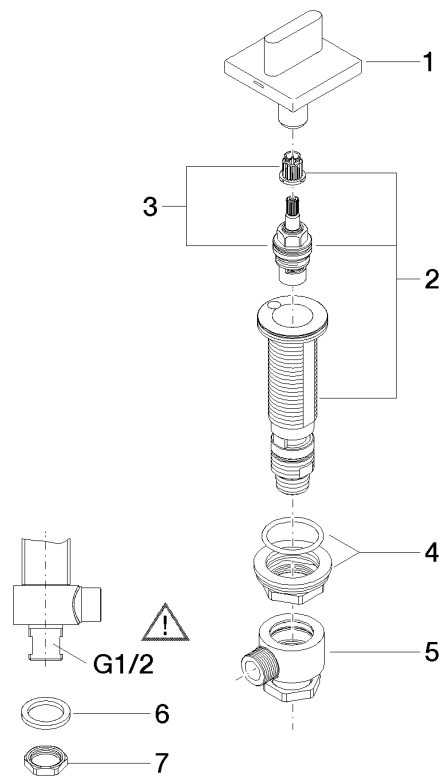

CL.1 Rubinetto laterale chiusura senso orario acqua fredda - Champagne
spazzolato (Oro 22k)

CL.1

20 000 705

- diametro foro piletta 32 mm
- rosetta 60 x 60 mm
- con contrassegno freddo

	Champagne spazzolato (Oro 22k)	20 000 705-46
	Cromato	20 000 705-00
	Platinato spazzolato	20 000 705-06
	Dark Chrome	20 000 705-19
	Champagne (Oro 22k)	20 000 705-47
	Dark Platinum spazzolato	20 000 705-99

CL.1 Rubinetto laterale chiusura senso orario acqua fredda - Champagne spazzolato (Oro 22k)

CL.1

20 000 705
mm [inches]

Diagramma di portata

Codes & Standards

Scottish Water
Byelaws

UK Water Supply
Regulations

CL.1 Rubinetto laterale chiusura senso orario acqua fredda - Champagne
spazzolato (Oro 22k)

CL.1

20 000 705
Certificati

WRAS_2103

20 000 705

Versione del prodotto da 3/9/2015

Parts for other
finishes can be found
here: Cromato

CL.1 Rubinetto laterale chiusura senso orario acqua fredda - Champagne
spazzolato (Oro 22k)

CL.1

20 000 705

Elenco delle parti di ricambio

Versione del prodotto da 3/9/2015

N.	Codice articolo	Denominazione	Quantità necessaria	Tempo di produzione
	90 20 70 051 04-46	manopola (cold)	8	30