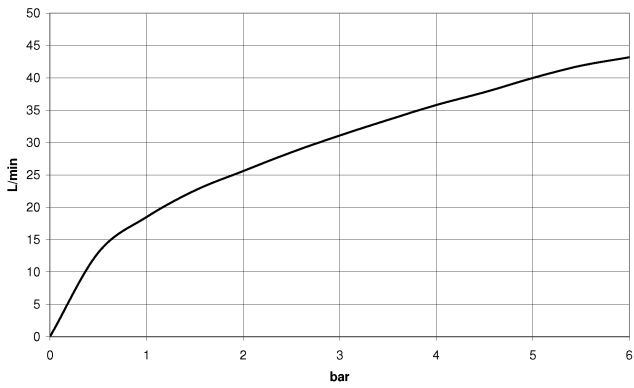

CL.1 Rubinetto laterale chiusura senso orario acqua fredda - Champagne
spazzolato (Oro 22k)

CL.1

20 000 705

- diametro foro piletta 32 mm
- rosetta 60 x 60 mm
- con contrassegno freddo

	Champagne spazzolato (Oro 22k)	20 000 705-46
	Cromato	20 000 705-00
	Platinato spazzolato	20 000 705-06
	Dark Chrome	20 000 705-19
	Champagne (Oro 22k)	20 000 705-47
	Dark Platinum spazzolato	20 000 705-99

CL.1 Rubinetto laterale chiusura senso orario acqua fredda - Champagne spazzolato (Oro 22k)

CL.1

20 000 705
mm [inches]

Diagramma di portata

Codes & Standards

Scottish Water
Byelaws

UK Water Supply
Regulations

CL.1 Rubinetto laterale chiusura senso orario acqua fredda - Champagne
spazzolato (Oro 22k)

CL.1

20 000 705
Certificati

WRAS_2103

20 000 705

Versione del prodotto da 3/9/2015

Parts for other
finishes can be found
here: Cromato

CL.1 Rubinetto laterale chiusura senso orario acqua fredda - Champagne
spazzolato (Oro 22k)

CL.1

20 000 705

Elenco delle parti di ricambio

Versione del prodotto da 3/9/2015

N.	Codice articolo	Denominazione	Quantità necessaria	Tempo di produzione
	90 20 70 051 04-46	manopola (cold)	8	30