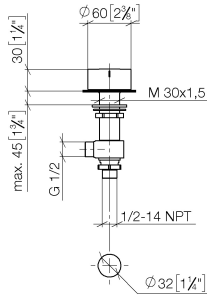

20 000 740

- diametro foro 32 mm
- manopola Ø 60mm
- senza rosetta
- con contrassegno freddo

Compatibile con: CL.1, CYO

	Dark Chrome	20 000 740-19
	Cromato	20 000 740-00
	Platinato spazzolato	20 000 740-06
	Platinato	20 000 740-08
	Ottone spazzolato (Oro 23k)	20 000 740-28
	Nero opaco	20 000 740-33
	Champagne spazzolato (Oro 22k)	20 000 740-46
	Champagne (Oro 22k)	20 000 740-47
	Dark Platinum spazzolato	20 000 740-99

20 000 740

mm [inches]

Diagramma di portata

Codes & Standards

Scottish Water
Byelaws

UK Water Supply
Regulations

Rubinetto laterale chiusura senso orario acqua fredda - Dark Chrome

CL.1

20 000 740

Certificati

WRAS_2103

20 000 740

Versione del prodotto da 4/1/2023

Parts for other finishes can be found here: Cromato

Rubinetto laterale chiusura senso orario acqua fredda - Dark Chrome

CL.1

20 000 740

Elenco delle parti di ricambio

Versione del prodotto da 4/1/2023

N.	Codice articolo	Denominazione	Quantità necessaria	Tempo di produzione
	09 20 74 005-19	manopola (cold)	13	60