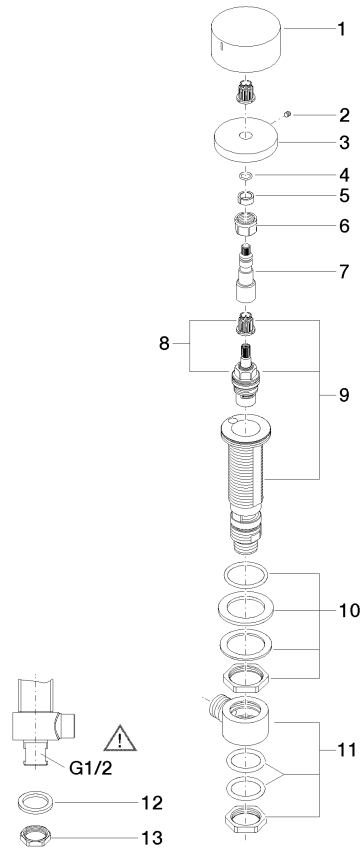

20 000 740

- diametro foro 32 mm
- manopola Ø 60mm
- senza rosetta
- con contrassegno freddo

Compatibile con: CL.1, CYO

	Dark Chrome	20 000 740-19
	Cromato	20 000 740-00
	Platinato spazzolato	20 000 740-06
	Platinato	20 000 740-08
	Ottone spazzolato (Oro 23k)	20 000 740-28
	Nero opaco	20 000 740-33
	Champagne spazzolato (Oro 22k)	20 000 740-46
	Champagne (Oro 22k)	20 000 740-47
	Dark Platinum spazzolato	20 000 740-99

20 000 740

mm [inches]

Diagramma di portata

Codes & Standards

Scottish Water
Byelaws

UK Water Supply
Regulations

Rubinetto laterale chiusura senso orario acqua fredda - Dark Chrome

CL.1

20 000 740

Certificati

WRAS_2103

20 000 740

Versione del prodotto da 4/1/2023

Parts for other finishes can be found here: Cromato

Rubinetto laterale chiusura senso orario acqua fredda - Dark Chrome

CL.1

20 000 740

Elenco delle parti di ricambio

Versione del prodotto da 4/1/2023

N.	Codice articolo	Denominazione	Quantità necessaria	Tempo di produzione
	09 20 74 005-19	manopola (cold)	13	60