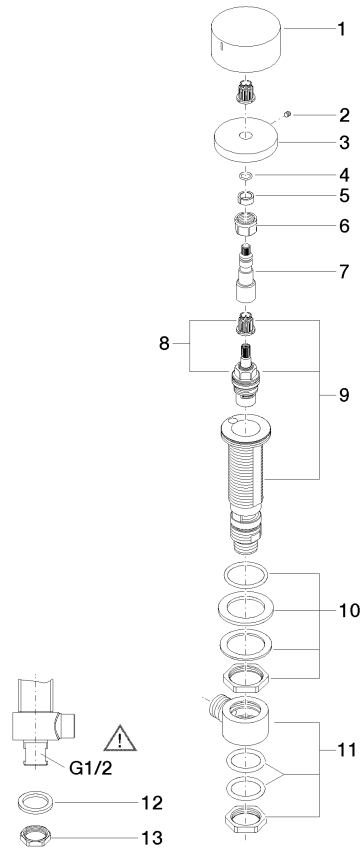

**Rubinetto laterale chiusura senso orario acqua fredda - Champagne spazzolato  
(Oro 22k)**

CL.1

20 000 740

- diametro foro 32 mm
- manopola Ø 60mm
- senza rosetta
- con contrassegno freddo

Compatibile con: CL.1, CYO

**Rubinetto laterale chiusura senso orario acqua fredda - Champagne spazzolato  
(Oro 22k)**

CL.1

20 000 740  
mm [inches]

**Diagramma di portata**

**Codes & Standards**

Scottish Water  
Byelaws

UK Water Supply  
Regulations

CL.1

20 000 740

Versione del prodotto da 4/1/2023

Parts for other  
finishes can be found  
here: Cromato

Rubinetto laterale chiusura senso orario acqua fredda - Champagne spazzolato  
(Oro 22k)

CL.1

20 000 740

**Elenco delle parti di ricambio**

**Versione del prodotto da 4/1/2023**

N.	Codice articolo	Denominazione	Quantità necessaria	Tempo di produzione
	09 20 74 005-46	manopola ( cold )	13	60