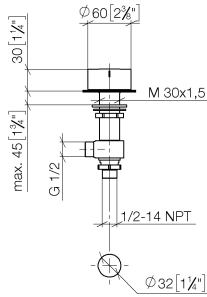

**Rubinetto laterale chiusura senso orario acqua fredda - Champagne spazzolato  
(Oro 22k)**

CL.1

20 000 740

- diametro foro 32 mm
- manopola Ø 60mm
- senza rosetta
- con contrassegno freddo

Compatibile con: CL.1, CYO

**Rubinetto laterale chiusura senso orario acqua fredda - Champagne spazzolato  
(Oro 22k)**

CL.1

20 000 740  
mm [inches]

**Diagramma di portata**

**Codes & Standards**

Scottish Water  
Byelaws

UK Water Supply  
Regulations

CL.1

20 000 740

Versione del prodotto da 4/1/2023

Parts for other  
finishes can be found  
here: Cromato

Rubinetto laterale chiusura senso orario acqua fredda - Champagne spazzolato  
(Oro 22k)

CL.1

20 000 740

**Elenco delle parti di ricambio**

**Versione del prodotto da 4/1/2023**

N.	Codice articolo	Denominazione	Quantità necessaria	Tempo di produzione
	09 20 74 005-46	manopola ( cold )	13	60