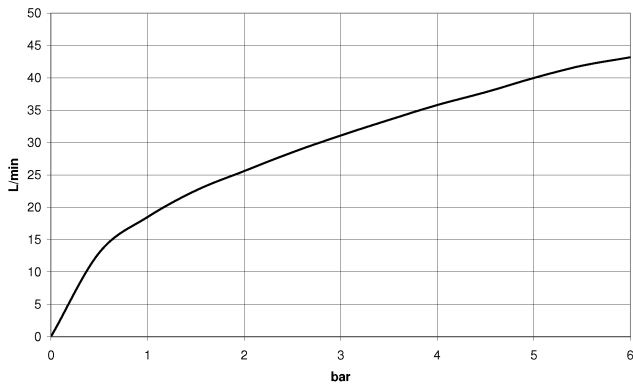

**Rubinetto laterale chiusura senso orario acqua fredda - Champagne spazzolato  
(Oro 22k)**

CL.1

20 000 740

- diametro foro 32 mm
- manopola Ø 60mm
- senza rosetta
- con contrassegno freddo

Compatibile con: CL.1, CYO

**Rubinetto laterale chiusura senso orario acqua fredda - Champagne spazzolato  
(Oro 22k)**

CL.1

20 000 740  
mm [inches]

**Diagramma di portata**

**Codes & Standards**

Scottish Water  
Byelaws

UK Water Supply  
Regulations