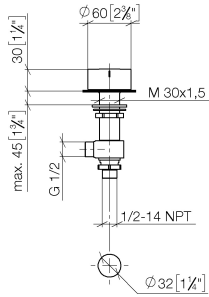

20 000 740

- diametro foro 32 mm
- manopola Ø 60mm
- senza rosetta
- con contrassegno freddo

Compatibile con: CL.1, CYO

	Champagne (Oro 22k)	20 000 740-47
	Cromato	20 000 740-00
	Platinato spazzolato	20 000 740-06
	Platinato	20 000 740-08
	Dark Chrome	20 000 740-19
	Ottone spazzolato (Oro 23k)	20 000 740-28
	Nero opaco	20 000 740-33
	Champagne spazzolato (Oro 22k)	20 000 740-46
	Dark Platinum spazzolato	20 000 740-99

20 000 740

mm [inches]

Diagramma di portata

Codes & Standards

Scottish Water
Byelaws

UK Water Supply
Regulations

Rubinetto laterale chiusura senso orario acqua fredda - Champagne (Oro 22k)

CL.1

20 000 740

Certificati

WRAS_2103

20 000 740

Versione del prodotto da 4/1/2023

Parts for other finishes can be found here: Cromato

Rubinetto laterale chiusura senso orario acqua fredda - Champagne (Oro 22k)

CL.1

20 000 740

Elenco delle parti di ricambio

Versione del prodotto da 4/1/2023

N.	Codice articolo	Denominazione	Quantità necessaria	Tempo di produzione
	09 20 74 005-47	manopola (cold)	13	60