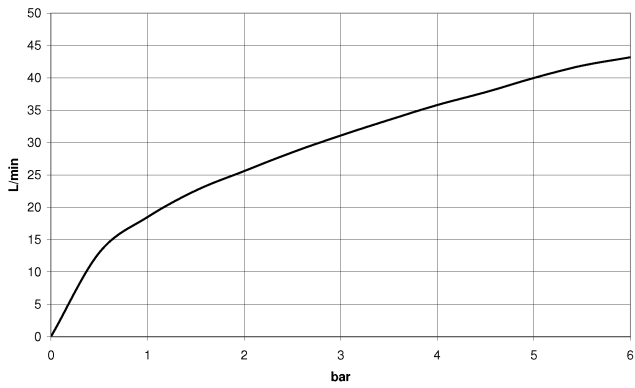

20 000 740

mm [inches]

Diagramma di portata

Codes & Standards

Scottish Water
Byelaws

UK Water Supply
Regulations

Rubinetto laterale chiusura senso orario acqua fredda - Champagne (Oro 22k)

CL.1

20 000 740

Certificati

WRAS_2103

20 000 740

Versione del prodotto da 4/1/2023

Parts for other finishes can be found here: Cromato

Rubinetto laterale chiusura senso orario acqua fredda - Champagne (Oro 22k)

CL.1