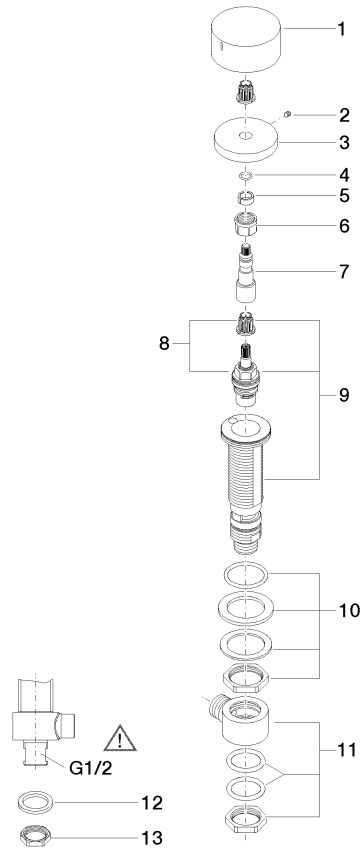

20 000 740

- diametro foro 32 mm
- manopola Ø 60mm
- senza rosetta
- con contrassegno freddo

Compatibile con: CL.1, CYO

	Champagne (Oro 22k)	20 000 740-47
	Cromato	20 000 740-00
	Platinato spazzolato	20 000 740-06
	Platinato	20 000 740-08
	Dark Chrome	20 000 740-19
	Ottone spazzolato (Oro 23k)	20 000 740-28
	Nero opaco	20 000 740-33
	Champagne spazzolato (Oro 22k)	20 000 740-46
	Dark Platinum spazzolato	20 000 740-99

20 000 740

mm [inches]

Diagramma di portata

Codes & Standards

Scottish Water
Byelaws

UK Water Supply
Regulations

Rubinetto laterale chiusura senso orario acqua fredda - Champagne (Oro 22k)

CL.1

20 000 740

Certificati

WRAS_2103

20 000 740

Versione del prodotto da 4/1/2023

Parts for other finishes can be found here: Cromato

Rubinetto laterale chiusura senso orario acqua fredda - Champagne (Oro 22k)

CL.1

20 000 740

Elenco delle parti di ricambio

Versione del prodotto da 4/1/2023

N.	Codice articolo	Denominazione	Quantità necessaria	Tempo di produzione
	09 20 74 005-47	manopola (cold)	13	60