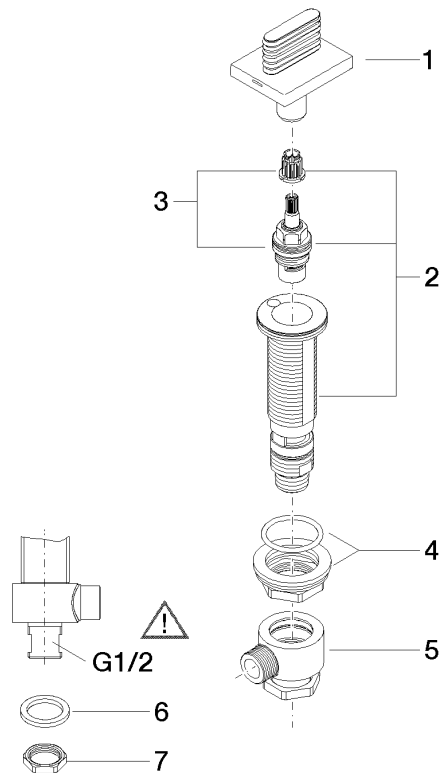

**CL.1 Rubinetto laterale chiusura senso orario acqua fredda - Dark Platinum
spazzolato**

CL.1

20 005 705

- con struttura a ONDE
- diametro foro 32 mm
- rosetta 60 x 47 mm
- con contrassegno freddo

	Dark Platinum spazzolato	20 005 705-99
	Cromato	20 005 705-00
	Platinato spazzolato	20 005 705-06
	Dark Chrome	20 005 705-19
	Champagne spazzolato (Oro 22k)	20 005 705-46
	Champagne (Oro 22k)	20 005 705-47

20 005 705
mm [inches]

Diagramma di portata

Certificati

WRAS_1804020. IAPMO_N-4976. LGA_28687. IAPMO_4976 (4). IAPMO_6397.

WRAS_240202020.

20 005 705
Parts for other
finishes can be found
here: Cromato

Elenco delle parti di ricambio

N.	Codice articolo	Denominazione	Quantità necessaria	Tempo di produzione
1	90 20 70 055 06-99	manopola (cold)	1	30
2	04 17 11 058 53 90	parte laterale	1	2
3	90 90 03 153 00 90	parte superiore	1	2
4	04 23 10 032 78 90	set di fissaggio	1	2
5	04 17 11 023 10 90	distributore	1	2
6	90 23 30 040 00-99	giunto a vite	1	30
7	09 30 11 059 90	rondella	1	2
8	09 23 10 012 90	dado	1	2