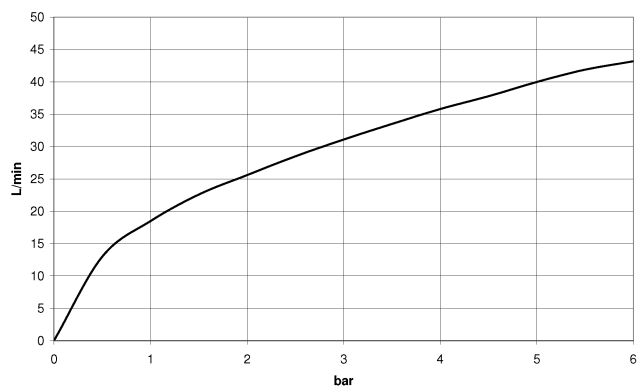

**CL.1 Rubinetto laterale chiusura senso orario acqua fredda - Dark Platinum
spazzolato**

CL.1

20 005 705

- con struttura a ONDE
- diametro foro 32 mm
- rosetta 60 x 47 mm
- con contrassegno freddo

	Dark Platinum spazzolato	20 005 705-99
	Cromato	20 005 705-00
	Platinato spazzolato	20 005 705-06
	Dark Chrome	20 005 705-19
	Champagne spazzolato (Oro 22k)	20 005 705-46
	Champagne (Oro 22k)	20 005 705-47

20 005 705
mm [inches]

Diagramma di portata

Certificati

WRAS_1804020. IAPMO_N-4976. LGA_28687. IAPMO_4976 (4). IAPMO_6397.

WRAS_240202020.

20 005 705
Parts for other
finishes can be found
here: Cromato

Elenco delle parti di ricambio

N.	Codice articolo	Denominazione	Quantità necessaria	Tempo di produzione
1	90 20 70 055 06-99	manopola (cold)	1	30
2	04 17 11 058 53 90	parte laterale	1	2
3	90 90 03 153 00 90	parte superiore	1	2
4	04 23 10 032 78 90	set di fissaggio	1	2
5	04 17 11 023 10 90	distributore	1	2
6	90 23 30 040 00-99	giunto a vite	1	30
7	09 30 11 059 90	rondella	1	2
8	09 23 10 012 90	dado	1	2