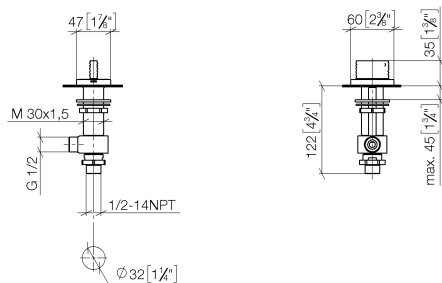

**CL.1 Rubinetto laterale chiusura senso orario acqua fredda - Dark Platinum
spazzolato**

CL.1

20 005 705

- con struttura a ONDE
- diametro foro 32 mm
- rosetta 60 x 47 mm
- con contrassegno freddo

	Dark Platinum spazzolato	20 005 705-99
	Cromato	20 005 705-00
	Platinato spazzolato	20 005 705-06
	Dark Chrome	20 005 705-19
	Champagne spazzolato (Oro 22k)	20 005 705-46
	Champagne (Oro 22k)	20 005 705-47

20 005 705
mm [inches]

Diagramma di portata

Certificati

WRAS_1804020. IAPMO_N-4976. LGA_28687. IAPMO_4976 (4). IAPMO_6397.

WRAS_240202020.

20 005 705
Parts for other
finishes can be found
here: Cromato

Elenco delle parti di ricambio

N.	Codice articolo	Denominazione	Quantità necessaria	Tempo di produzione
1	90 20 70 055 06-99	manopola (cold)	1	30
2	04 17 11 058 53 90	parte laterale	1	2
3	90 90 03 153 00 90	parte superiore	1	2
4	04 23 10 032 78 90	set di fissaggio	1	2
5	04 17 11 023 10 90	distributore	1	2
6	90 23 30 040 00-99	giunto a vite	1	30
7	09 30 11 059 90	rondella	1	2
8	09 23 10 012 90	dado	1	2