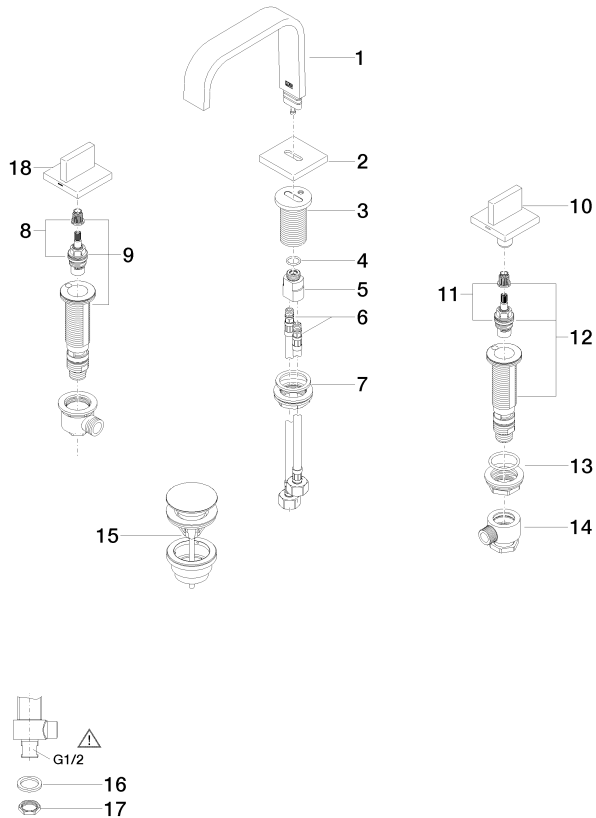

20 705 782

- sporgenza 165 mm
- bocca fissa
- Getto squadrato con aria
- altezza rubinetteria 144 mm
- altezza fino al rompigitto 78 mm
- diametro foro rubinetteria 35 mm
- diametro foro piletta 32 mm
- rosetta 60 x 60 mm
- 2x tubo flessibile di mandata M 10 x 1 avvitato, tenuta controllata
- portata max 5,7 l/min
- senza piombo
- Questo prodotto può aiutare un edificio a soddisfare i requisiti dei Green Building Rating Systems, ad es. LEED®, BREEAM®, DGNB

Solamente per lavabo con troppopieno.

	Champagne spazzolato (Oro 22k)	20 705 782-46
	Cromato	20 705 782-00
	Platinato spazzolato	20 705 782-06
	Platinato	20 705 782-08
	Dark Chrome	20 705 782-19
	Ottone spazzolato (Oro 23k)	20 705 782-28
	Champagne (Oro 22k)	20 705 782-47
	Dark Platinum spazzolato	20 705 782-99

Prodotti complementari

Tubo flessibile di mandata - 12 506 970 90
 • 2x tubo flessibile di mandata 3/8" x 1/2" x 500mm

20 705 782

Elenco delle parti di ricambio

N.	Codice articolo	Denominazione	Quantità necessaria	Tempo di produzione
1	90 28 22 359 00-46	bocca di erogazione	1	30
2	09 27 78 034-46	rosetta	1	30
3	09 11 10 054 10 90	attacco	1	2
4	09 14 10 130 90	guarnizione	1	2
5	09 11 10 055 10 90	attacco	1	2
6	04 30 04 019 00 90	flessibile	2	2
7	04 23 10 009 01 90	set di fissaggio	1	2
8	90 90 03 152 00 90	parte superiore	1	2
9	04 17 11 058 52 90	parte laterale	1	2
10	90 20 78 002 04-46	manopola (cold)	1	30
11	90 90 03 153 00 90	parte superiore	1	2
12	04 17 11 058 53 90	parte laterale	1	2
13	04 23 10 032 78 90	set di fissaggio	2	2
14	04 17 11 023 10 90	distributore	2	2
15	10 125 970-46	Piletta con chiusura a scatto 1 1/4" - Champagne spazzolato (Oro 22k)	1	30
16	09 30 11 059 90	rondella	2	2
17	09 23 10 012 90	dado	2	2
18	90 20 78 002 05-46	manopola (hot)	1	30