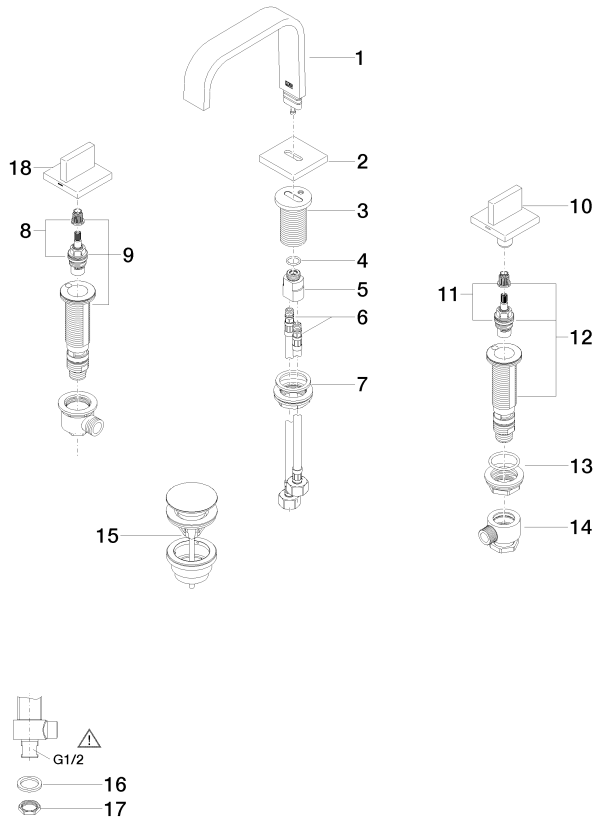

20 705 782

- sporgenza 165 mm
- bocca fissa
- Getto squadrato con aria
- altezza rubinetteria 144 mm
- altezza fino al rompigitto 78 mm
- diametro foro rubinetteria 35 mm
- diametro foro piletta 32 mm
- rosetta 60 x 60 mm
- 2x tubo flessibile di mandata M 10 x 1 avvitato, tenuta controllata
- portata max 5,7 l/min
- senza piombo
- Questo prodotto può aiutare un edificio a soddisfare i requisiti dei Green Building Rating Systems, ad es. LEED®, BREEAM®, DGNB

Solamente per lavabo con troppopieno.

	Dark Platinum spazzolato	20 705 782-99
	Cromato	20 705 782-00
	Platinato spazzolato	20 705 782-06
	Platinato	20 705 782-08
	Dark Chrome	20 705 782-19
	Ottone spazzolato (Oro 23k)	20 705 782-28
	Champagne spazzolato (Oro 22k)	20 705 782-46
	Champagne (Oro 22k)	20 705 782-47

Prodotti complementari

Tubo flessibile di mandata - 12 506 970 90
 • 2x tubo flessibile di mandata 3/8" x 1/2" x 500mm

20 705 782

Elenco delle parti di ricambio

N.	Codice articolo	Denominazione	Quantità necessaria	Tempo di produzione
1	90 28 22 359 00-99	bocca di erogazione	1	30
2	09 27 78 034-99	rosetta	1	30
3	09 11 10 054 10 90	attacco	1	2
4	09 14 10 130 90	guarnizione	1	2
5	09 11 10 055 10 90	attacco	1	2
6	04 30 04 019 00 90	flessibile	2	2
7	04 23 10 009 01 90	set di fissaggio	1	2
8	90 90 03 152 00 90	parte superiore	1	2
9	04 17 11 058 52 90	parte laterale	1	2
10	90 20 78 002 04-99	manopola (cold)	1	30
11	90 90 03 153 00 90	parte superiore	1	2
12	04 17 11 058 53 90	parte laterale	1	2
13	04 23 10 032 78 90	set di fissaggio	2	2
14	04 17 11 023 10 90	distributore	2	2
15	10 125 970-99	Piletta con chiusura a scatto 1 1/4" - Dark Platinum spazzolato	1	2
16	09 30 11 059 90	rondella	2	2
17	09 23 10 012 90	dado	2	2
18	90 20 78 002 05-99	manopola (hot)	1	30