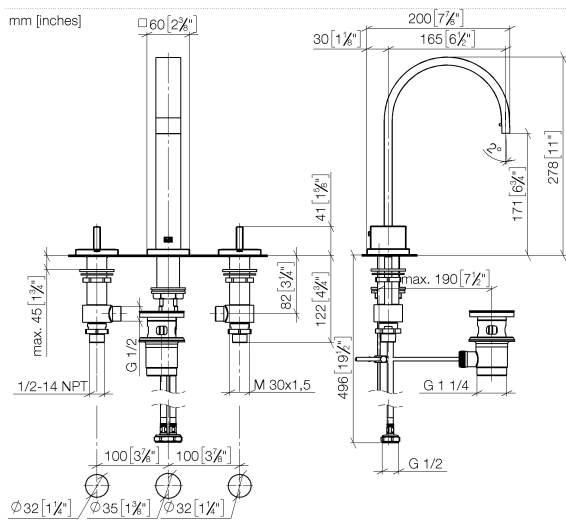

20 713 782

- sporgenza 165 mm
- bocca fissa
- Getto squadrato con aria
- altezza rubinetteria 277 mm
- altezza fino al rompigitto 170 mm
- diametro foro rubinetteria 35 mm
- diametro foro piletta 32 mm
- rosetta 60 x 60 mm
- 2x tubo flessibile di mandata M 10 x 1 avvitato, tenuta controllata
- portata max 8,3 l/min
- senza piombo
- Questo prodotto può aiutare un edificio a soddisfare i requisiti dei Green Building Rating Systems, ad es. LEED®, BREEAM®, DGNB

20 713 782

**Diagramma di portata**

**Certificati**

WRAS\_2306057. LGA\_18594. ETA\_18154. GDV\_0400289.

20 713 782

Parts for other finishes can be found here: Cromato

22 ———— Abbildung Nr. 0411.01.001.00 4

20 713 782

**Elenco delle parti di ricambio**

<b>N.</b>	<b>Codice articolo</b>	<b>Denominazione</b>	<b>Quantità necessaria</b>	<b>Tempo di produzione</b>
1	90 28 22 158 00-28	bocca di erogazione	1	20
2	04 20 78 030 80-28	astina	1	20
3	09 20 78 030-28	manopola	1	20
4	09 31 09 080-28	astina	1	20
5	09 27 78 032-28	rosetta	1	20
6	09 14 10 166 90	guarnizione	1	2
7	09 11 10 054 10 90	attacco	1	2
8	90 90 03 152 00 90	parte superiore	1	2
9	04 17 11 058 52 90	parte laterale	1	2
10	09 14 10 130 90	guarnizione	1	2
11	09 16 01 016 90	anello	1	2
12	09 23 01 052 90	limitatore di portata	1	2
13	09 11 10 055 10 90	attacco	1	2
14	04 30 04 016 00 90	flessibile	2	60
15	04 23 10 009 01 90	set di fissaggio	1	2
16	90 20 78 002 04-28	manopola ( cold )	1	20
17	90 90 03 153 00 90	parte superiore	1	2
18	04 17 11 058 53 90	parte laterale	1	2
19	04 23 10 032 78 90	set di fissaggio	2	2
20	04 17 11 023 10 90	distributore	2	2
21	90 23 30 040 00-28	giunto a vite	4	20
22	90 11 01 001 00-28	scarico	1	20
23	09 30 11 059 90	rondella	2	2
24	09 23 10 012 90	dado	2	2
25	90 20 78 002 05-28	manopola ( hot )	1	20