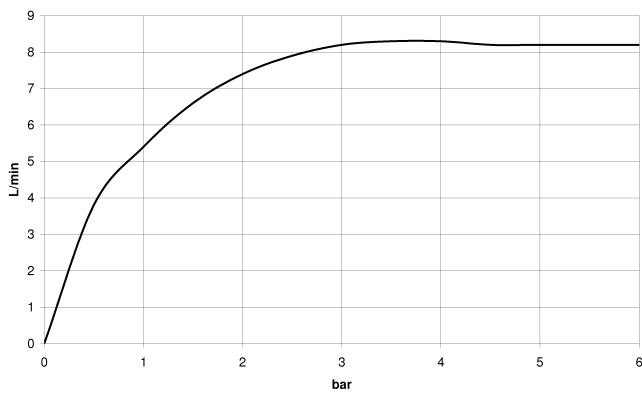

Diagramma di portata

Certificati

WRAS_2306057. LGA_18594. ETA_18154. GDV_0400289.