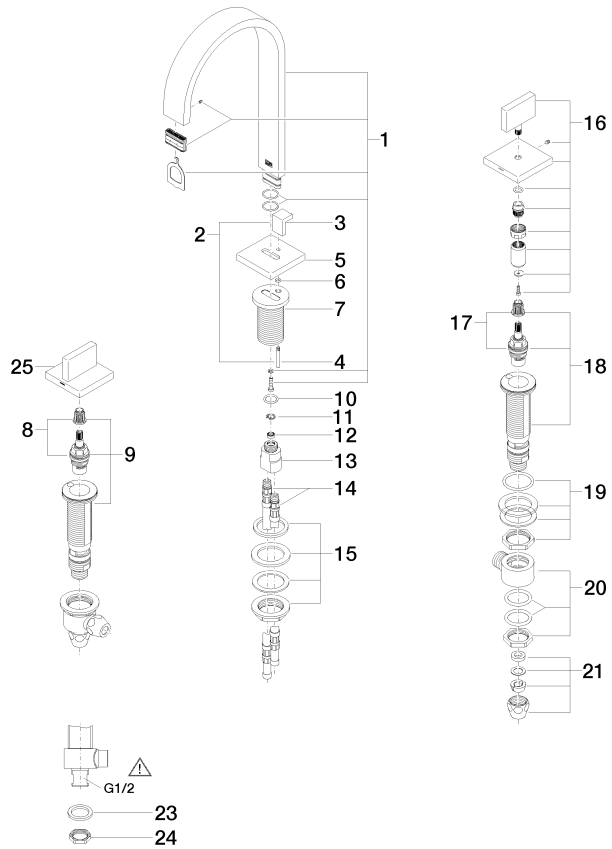

20 713 782

- sporgenza 165 mm
- bocca fissa
- Getto squadrato con aria
- altezza rubinetteria 277 mm
- altezza fino al rompigitto 170 mm
- diametro foro rubinetteria 35 mm
- diametro foro piletta 32 mm
- rosetta 60 x 60 mm
- 2x tubo flessibile di mandata M 10 x 1 avvitato, tenuta controllata
- portata max 8,3 l/min
- senza piombo
- Questo prodotto può aiutare un edificio a soddisfare i requisiti dei Green Building Rating Systems, ad es. LEED®, BREEAM®, DGNB

20 713 782

**Diagramma di portata**

**Certificati**

WRAS\_2306057. LGA\_18594. ETA\_18154. GDV\_0400289.

20 713 782

Parts for other finishes can be found here: Cromato

22 ———— Abbildung Nr. 0411.01.001.00 4

20 713 782

**Elenco delle parti di ricambio**

<b>N.</b>	<b>Codice articolo</b>	<b>Denominazione</b>	<b>Quantità necessaria</b>	<b>Tempo di produzione</b>
1	90 28 22 158 00-28	bocca di erogazione	1	20
2	04 20 78 030 80-28	astina	1	20
3	09 20 78 030-28	manopola	1	20
4	09 31 09 080-28	astina	1	20
5	09 27 78 032-28	rosetta	1	20
6	09 14 10 166 90	guarnizione	1	2
7	09 11 10 054 10 90	attacco	1	2
8	90 90 03 152 00 90	parte superiore	1	2
9	04 17 11 058 52 90	parte laterale	1	2
10	09 14 10 130 90	guarnizione	1	2
11	09 16 01 016 90	anello	1	2
12	09 23 01 052 90	limitatore di portata	1	2
13	09 11 10 055 10 90	attacco	1	2
14	04 30 04 016 00 90	flessibile	2	60
15	04 23 10 009 01 90	set di fissaggio	1	2
16	90 20 78 002 04-28	manopola ( cold )	1	20
17	90 90 03 153 00 90	parte superiore	1	2
18	04 17 11 058 53 90	parte laterale	1	2
19	04 23 10 032 78 90	set di fissaggio	2	2
20	04 17 11 023 10 90	distributore	2	2
21	90 23 30 040 00-28	giunto a vite	4	20
22	90 11 01 001 00-28	scarico	1	20
23	09 30 11 059 90	rondella	2	2
24	09 23 10 012 90	dado	2	2
25	90 20 78 002 05-28	manopola ( hot )	1	20