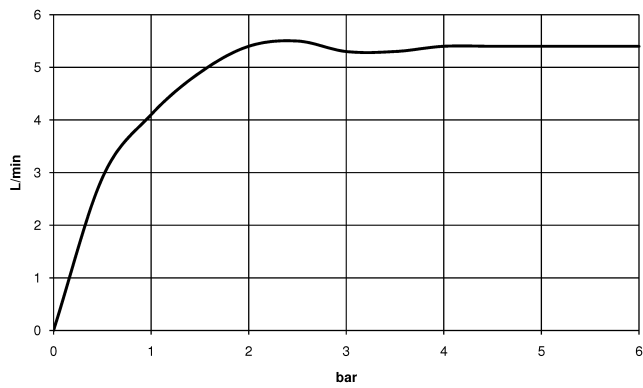

20 713 809

- sporgenza 168 mm
- bocca girevole 360°
- Getto circolare con aria
- altezza rubinetteria 280 mm
- altezza fino al rompigitto 191 mm
- diametro foro piletta 32 mm
- diametro foro rubinetteria 35 mm
- rosetta Ø 60 mm
- portata max 5,7 l/min
- senza piombo
- Questo prodotto può aiutare un edificio a soddisfare i requisiti dei Green Building Rating Systems, ad es. LEED®, BREEAM®, DGNB

20 713 809

mm [inches]

Diagramma di portata

Certificati

LGA_29292.

GDV_0400287.

WRAS_2312068.

20 713 809