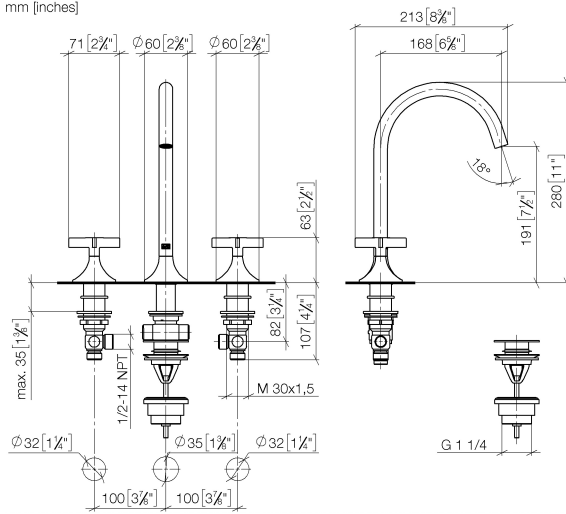

20 713 809

- sporgenza 168 mm
- bocca girevole 360°
- Getto circolare con aria
- altezza rubinetteria 280 mm
- altezza fino al rompigitto 191 mm
- diametro foro piletta 32 mm
- diametro foro rubinetteria 35 mm
- rosetta Ø 60 mm
- portata max 5,7 l/min
- senza piombo
- Questo prodotto può aiutare un edificio a soddisfare i requisiti dei Green Building Rating Systems, ad es. LEED®, BREEAM®, DGNB

20 713 809

mm [inches]

Diagramma di portata

Certificati

LGA_29292.

GDV_0400287.

WRAS_2312068.

20 713 809