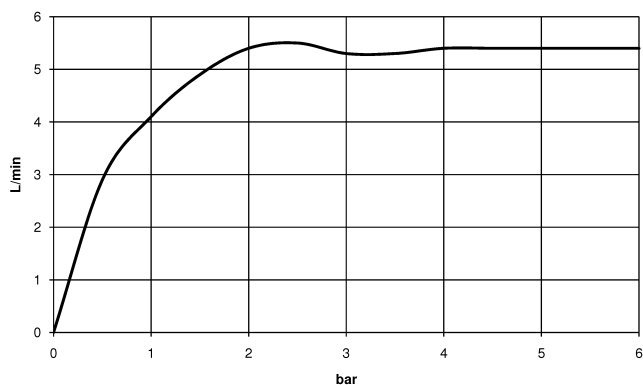

20 713 809

- sporgenza 168 mm
- bocca girevole 360°
- Getto circolare con aria
- altezza rubinetteria 280 mm
- altezza fino al rompigitto 191 mm
- diametro foro piletta 32 mm
- diametro foro rubinetteria 35 mm
- rosetta Ø 60 mm
- portata max 5,7 l/min
- senza piombo
- Questo prodotto può aiutare un edificio a soddisfare i requisiti dei Green Building Rating Systems, ad es. LEED®, BREEAM®, DGNB

### Prodotti complementari

**Tubo flessibile di mandata -** 12 506 970 90  
 • 2x tubo flessibile di mandata 3/8" x 1/2" x 500mm

20 713 809

mm [inches]

**Diagramma di portata**

**Certificati**

LGA\_29292.

GDV\_0400287.