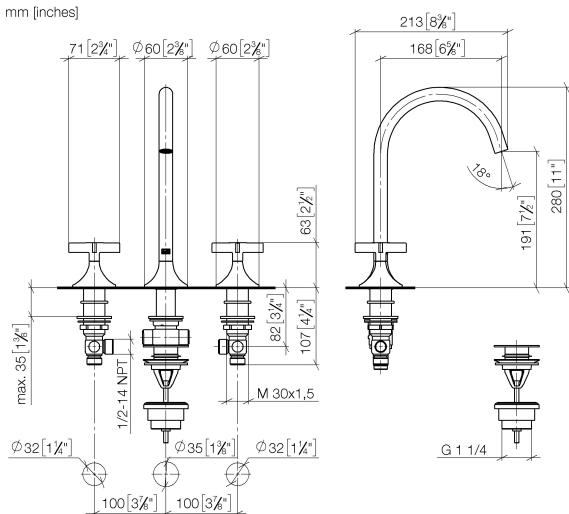

20 713 809

- sporgenza 168 mm
- bocca girevole 360°
- Getto circolare con aria
- altezza rubinetteria 280 mm
- altezza fino al rompigitto 191 mm
- diametro foro piletta 32 mm
- diametro foro rubinetteria 35 mm
- rosetta Ø 60 mm
- portata max 5,7 l/min
- senza piombo
- Questo prodotto può aiutare un edificio a soddisfare i requisiti dei Green Building Rating Systems, ad es. LEED®, BREEAM®, DGNB

Solamente per lavabo con troppopieno.

	Champagne spazzolato (Oro 22k)	20 713 809-46
	Cromato	20 713 809-00
	Platinato spazzolato	20 713 809-06
	Platinato	20 713 809-08
	Dark Chrome	20 713 809-19
	Ottone spazzolato (Oro 23k)	20 713 809-28
	Bronzo spazzolato	20 713 809-42
	Champagne (Oro 22k)	20 713 809-47
	Dark Platinum spazzolato	20 713 809-99

### Prodotti complementari

**Tubo flessibile di mandata -** 12 506 970 90  
 • 2x tubo flessibile di mandata 3/8" x 1/2" x 500mm

20 713 809

mm [inches]

**Diagramma di portata**

**Certificati**

LGA\_29292.

GDV\_0400287.