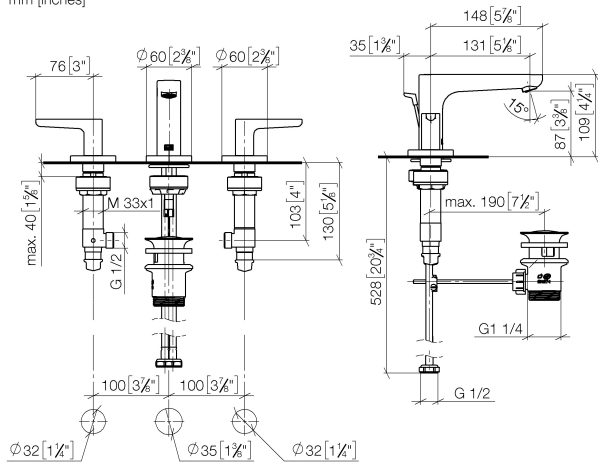

## DORNBRAUCHT YAMOU Batteria tre fori lavabo con piletta - Soft Black

---

20 713 831

- sporgenza 125 mm
- Getto circolare con aria
- altezza rubinetteria 100 mm
- altezza fino al rompigitto 85 mm
- diametro foro piletta 32 mm
- diametro foro rubinetteria 35 mm
- rosetta Ø 60 mm
- 2x tubo flessibile di mandata M 8 x 1 avvitato, tenuta controllata
- portata max 6,8 l/min
- rosetta Ø 60 mm

	Soft Black	20 713 831-69
	Cromato	20 713 831-00

**DORNBRACHT YAMOU Batteria tre fori lavabo con piletta - Soft Black**

20 713 831

mm [inches]

**Diagramma di portata**

**Certificati**

WRAS\_2310319.      AbP\_10175.      ACS\_23 ACC NY  
501.