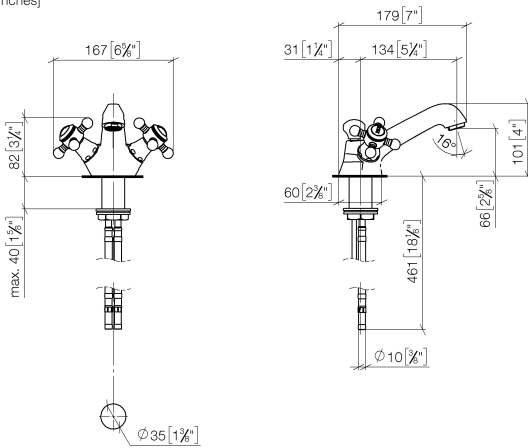

22 500 360

- sporgenza 130 mm
- bocca fissa
- Getto circolare con aria
- altezza rubinetteria 100 mm
- altezza fino al rompigitto 65 mm
- diametro foro 35 mm
- 2x tubo flessibile di mandata M 10 x 1 avvitato, tenuta controllata
- portata max 7 l/min
- senza piombo
- Questo prodotto può aiutare un edificio a soddisfare i requisiti dei Green Building Rating Systems, ad es. LEED®, BREEAM®, DGNB

22 500 360

mm [inches]

**Diagramma di portata**

**Certificati**

WRAS\_2107051.      LGA\_8017.      ETA\_17857.

22 500 360

Parts for other finishes can be found here: Cromato