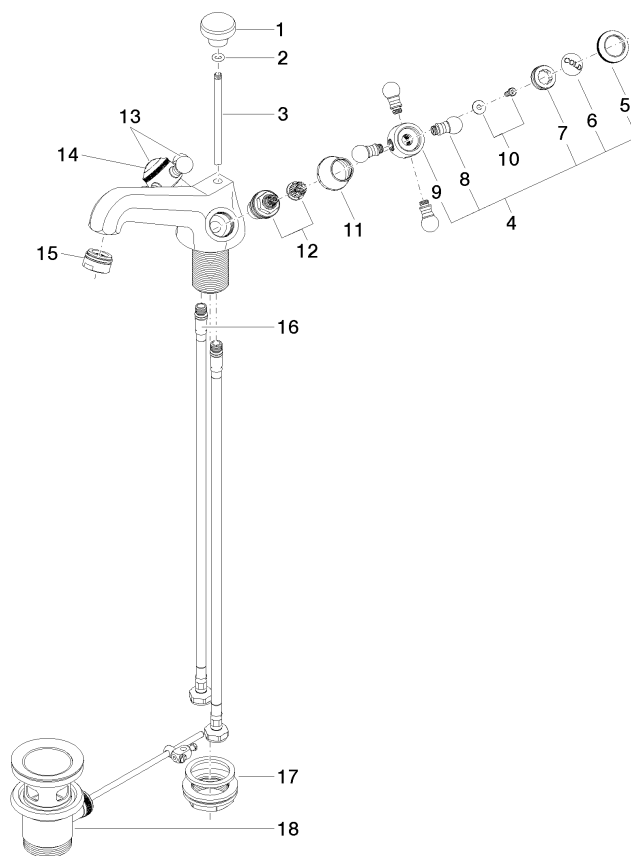

22 500 360

- sporgenza 130 mm
- bocca fissa
- Getto circolare con aria
- altezza rubinetteria 100 mm
- altezza fino al rompigitto 65 mm
- diametro foro 35 mm
- 2x tubo flessibile di mandata M 10 x 1 avvitato, tenuta controllata
- portata max 7 l/min
- senza piombo
- Questo prodotto può aiutare un edificio a soddisfare i requisiti dei Green Building Rating Systems, ad es. LEED®, BREEAM®, DGNB

Solamente per lavabo con troppopieno.

	Platinato	22 500 360-08
	Cromato	22 500 360-00
	Platinato spazzolato	22 500 360-06
	Ottone (Oro 23k)	22 500 360-09
	Ottone spazzolato (Oro 23k)	22 500 360-28
	Dark Platinum spazzolato	22 500 360-99

22 500 360

mm [inches]

**Diagramma di portata**

**Certificati**

WRAS\_2107051. LGA\_8017. ETA\_17857.

22 500 360

Parts for other finishes can be found here: Cromato

### Elenco delle parti di ricambio

N.	Codice articolo	Denominazione	Quantità necessaria	Tempo di produzione
1	09 20 36 030-08	manopola	1	40
2	90 14 10 062 00 90	guarnizione	1	2
3	09 31 09 004-08	astina	1	40
4	04 20 36 002 06-08	manopola ( cold )	1	40
5	09 20 36 005-08	manopola	2	40
6	09 26 01 010 90	accessori	1	2
7	09 20 83 006 90	manopola	2	2
8	09 20 36 004-08	manopola	8	40
9	09 20 36 002-08	manopola	2	40
10	04 30 30 029 00 90	set di fissaggio	2	2
11	09 21 02 055-08	copertura	2	40
12	90 90 03 151 00 90	parte superiore	2	2
13	04 20 36 002 07-08	manopola ( hot )	1	40
14	09 26 01 011 90	accessori	1	2
15	90 23 01 118 01-08	rompigetto	1	-
Il pezzo di ricambio non può più essere ordinato, si prega di ordinare l'articolo sostitutivo				
16	04 30 04 104 00 90	flessibile	2	2
17	04 23 10 009 01 90	set di fissaggio	1	2
18	90 11 01 001 00-08	scarico	1	40