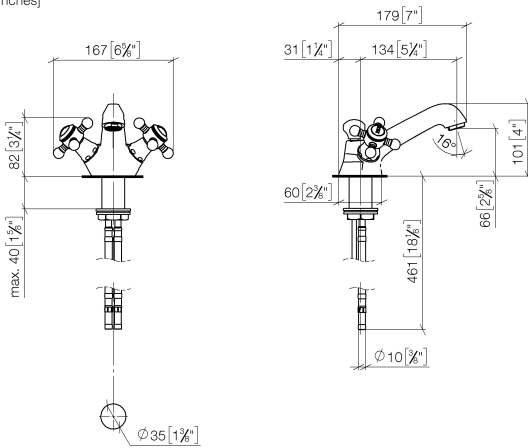

22 500 360

- sporgenza 130 mm
- bocca fissa
- Getto circolare con aria
- altezza rubinetteria 100 mm
- altezza fino al rompigitto 65 mm
- diametro foro 35 mm
- 2x tubo flessibile di mandata M 10 x 1 avvitato, tenuta controllata
- portata max 7 l/min
- senza piombo
- Questo prodotto può aiutare un edificio a soddisfare i requisiti dei Green Building Rating Systems, ad es. LEED®, BREEAM®, DGNB

Solamente per lavabo con troppopieno.

	Platinato	22 500 360-08
	Cromato	22 500 360-00
	Platinato spazzolato	22 500 360-06
	Ottone (Oro 23k)	22 500 360-09
	Ottone spazzolato (Oro 23k)	22 500 360-28
	Dark Platinum spazzolato	22 500 360-99

22 500 360

mm [inches]

**Diagramma di portata**

**Certificati**

WRAS\_2107051. LGA\_8017. ETA\_17857.

22 500 360

Parts for other finishes can be found here: Cromato

### Elenco delle parti di ricambio

N.	Codice articolo	Denominazione	Quantità necessaria	Tempo di produzione
1	09 20 36 030-08	manopola	1	40
2	90 14 10 062 00 90	guarnizione	1	2
3	09 31 09 004-08	astina	1	40
4	04 20 36 002 06-08	manopola ( cold )	1	40
5	09 20 36 005-08	manopola	2	40
6	09 26 01 010 90	accessori	1	2
7	09 20 83 006 90	manopola	2	2
8	09 20 36 004-08	manopola	8	40
9	09 20 36 002-08	manopola	2	40
10	04 30 30 029 00 90	set di fissaggio	2	2
11	09 21 02 055-08	copertura	2	40
12	90 90 03 151 00 90	parte superiore	2	2
13	04 20 36 002 07-08	manopola ( hot )	1	40
14	09 26 01 011 90	accessori	1	2
15	90 23 01 118 01-08	rompigetto	1	-
Il pezzo di ricambio non può più essere ordinato, si prega di ordinare l'articolo sostitutivo				
16	04 30 04 104 00 90	flessibile	2	2
17	04 23 10 009 01 90	set di fissaggio	1	2
18	90 11 01 001 00-08	scarico	1	40