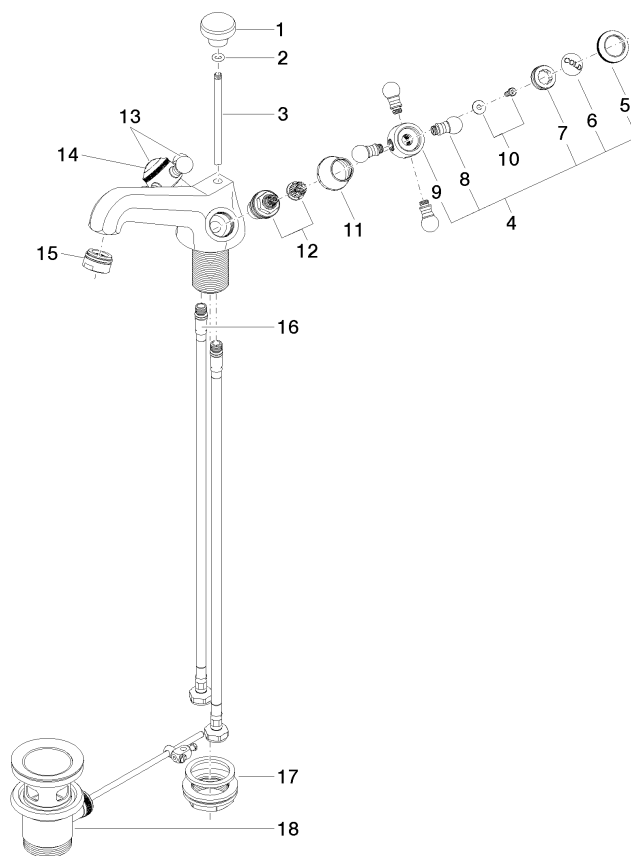

22 500 360

- sporgenza 130 mm
- bocca fissa
- Getto circolare con aria
- altezza rubinetteria 100 mm
- altezza fino al rompigitto 65 mm
- diametro foro 35 mm
- 2x tubo flessibile di mandata M 10 x 1 avvitato, tenuta controllata
- portata max 7 l/min
- senza piombo
- Questo prodotto può aiutare un edificio a soddisfare i requisiti dei Green Building Rating Systems, ad es. LEED®, BREEAM®, DGNB

Solamente per lavabo con troppopieno.

	Ottone (Oro 23k)	22 500 360-09
	Cromato	22 500 360-00
	Platinato spazzolato	22 500 360-06
	Platinato	22 500 360-08
	Ottone spazzolato (Oro 23k)	22 500 360-28
	Dark Platinum spazzolato	22 500 360-99

22 500 360

mm [inches]

Diagramma di portata

Certificati

WRAS_2107051. LGA_8017. ETA_17857.

22 500 360

Parts for other finishes can be found here: Cromato

Elenco delle parti di ricambio

N.	Codice articolo	Denominazione	Quantità necessaria	Tempo di produzione
1	09 20 36 030-09	manopola	1	40
2	90 14 10 062 00 90	guarnizione	1	2
3	09 31 09 004-09	astina	1	40
4	04 20 36 002 06-09	manopola (cold)	1	40
5	09 20 36 005-09	manopola	2	40
6	09 26 01 010 90	accessori	1	2
7	09 20 83 006 90	manopola	2	2
8	09 20 36 004-09	manopola	8	40
9	09 20 36 002-09	manopola	2	40
10	04 30 30 029 00 90	set di fissaggio	2	2
11	09 21 02 055-09	copertura	2	40
12	90 90 03 151 00 90	parte superiore	2	2
13	04 20 36 002 07-09	manopola (hot)	1	40
14	09 26 01 011 90	accessori	1	2
15	90 23 01 118 01-09	rompigetto	1	40
16	04 30 04 104 00 90	flessibile	2	2
17	04 23 10 009 01 90	set di fissaggio	1	2
18	90 11 01 001 00-09	scarico	1	40