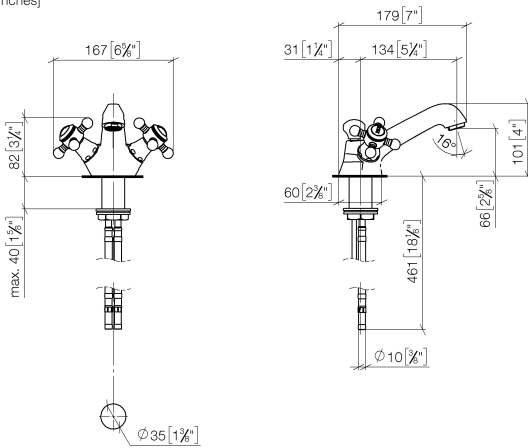

22 500 360

- sporgenza 130 mm
- bocca fissa
- Getto circolare con aria
- altezza rubinetteria 100 mm
- altezza fino al rompigitto 65 mm
- diametro foro 35 mm
- 2x tubo flessibile di mandata M 10 x 1 avvitato, tenuta controllata
- portata max 7 l/min
- senza piombo
- Questo prodotto può aiutare un edificio a soddisfare i requisiti dei Green Building Rating Systems, ad es. LEED®, BREEAM®, DGNB

22 500 360

mm [inches]

Diagramma di portata

Certificati

WRAS_2107051. LGA_8017. ETA_17857.

22 500 360

Parts for other finishes can be found here: Cromato

Elenco delle parti di ricambio

N.	Codice articolo	Denominazione	Quantità necessaria	Tempo di produzione
1	09 20 36 030-09	manopola	1	40
2	90 14 10 062 00 90	guarnizione	1	2
3	09 31 09 004-09	astina	1	40
4	04 20 36 002 06-09	manopola (cold)	1	40
5	09 20 36 005-09	manopola	2	40
6	09 26 01 010 90	accessori	1	2
7	09 20 83 006 90	manopola	2	2
8	09 20 36 004-09	manopola	8	40
9	09 20 36 002-09	manopola	2	40
10	04 30 30 029 00 90	set di fissaggio	2	2
11	09 21 02 055-09	copertura	2	40
12	90 90 03 151 00 90	parte superiore	2	2
13	04 20 36 002 07-09	manopola (hot)	1	40
14	09 26 01 011 90	accessori	1	2
15	90 23 01 118 01-09	rompigetto	1	40
16	04 30 04 104 00 90	flessibile	2	2
17	04 23 10 009 01 90	set di fissaggio	1	2
18	90 11 01 001 00-09	scarico	1	40