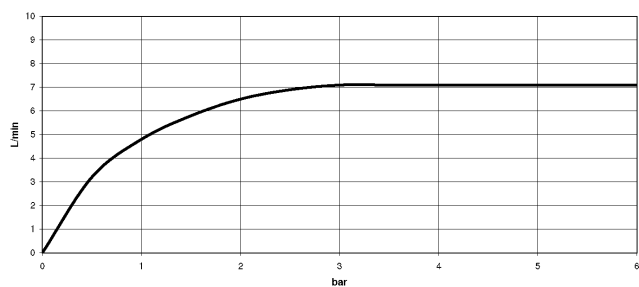

22 513 892

- sporgenza 165 mm
- bocca girevole 360°
- Getto circolare con aria
- altezza rubinetteria 295 mm
- altezza fino al rompigitto 172 mm
- diametro foro 35 mm
- rosetta Ø 59 mm
- 2x tubo flessibile di mandata M 10 x 1 avvitato, tenuta controllata
- portata max 7 l/min
- senza piombo
- Questo prodotto può aiutare un edificio a soddisfare i requisiti dei Green Building Rating Systems, ad es. LEED®, BREEAM®, DGNB

Solamente per lavabo con troppopieno.

	Dark Chrome	22 513 892-19
	Cromato	22 513 892-00
	Platinato spazzolato	22 513 892-06
	Platinato	22 513 892-08
	Ottone spazzolato (Oro 23k)	22 513 892-28
	Nero opaco	22 513 892-33
	Champagne spazzolato (Oro 22k)	22 513 892-46
	Champagne (Oro 22k)	22 513 892-47
	Cromo spazzolato	22 513 892-93
	Dark Platinum spazzolato	22 513 892-99

22 513 892

mm [inches]

### Diagramma di portata