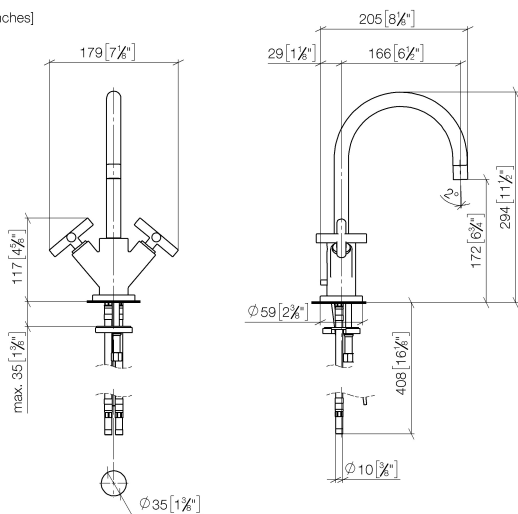

22 513 892

- sporgenza 165 mm
- bocca girevole 360°
- Getto circolare con aria
- altezza rubinetteria 295 mm
- altezza fino al rompigitto 172 mm
- diametro foro 35 mm
- rosetta Ø 59 mm
- 2x tubo flessibile di mandata M 10 x 1 avvitato, tenuta controllata
- portata max 7 l/min
- senza piombo
- Questo prodotto può aiutare un edificio a soddisfare i requisiti dei Green Building Rating Systems, ad es. LEED®, BREEAM®, DGNB

Solamente per lavabo con troppopieno.

	Dark Chrome	22 513 892-19
	Cromato	22 513 892-00
	Platinato spazzolato	22 513 892-06
	Platinato	22 513 892-08
	Ottone spazzolato (Oro 23k)	22 513 892-28
	Nero opaco	22 513 892-33
	Champagne spazzolato (Oro 22k)	22 513 892-46
	Champagne (Oro 22k)	22 513 892-47
	Cromo spazzolato	22 513 892-93
	Dark Platinum spazzolato	22 513 892-99

22 513 892

mm [inches]

### Diagramma di portata