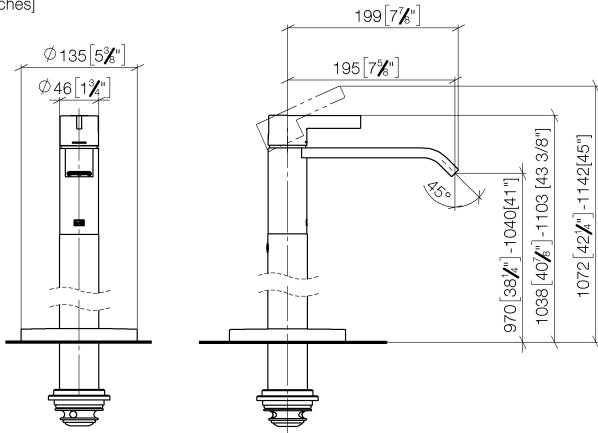

**IMO Miscelatore monoforo lavabo con tubo verticale senza piletta - Dark
Platinum spazzolato**

IMO

22 585 671

- sporgenza 195 mm
- bocca fissa
- Getto squadrato con aria
- altezza totale 1038 - 1103 mm
- altezza fino a rompigitto 970 – 1040 mm
- rosetta Ø 135 mm
- portata max 4,6 l/min
- senza piombo
- Questo prodotto può aiutare un edificio a soddisfare i requisiti dei Green Building Rating Systems, ad es. LEED®, BREEAM®, DGNB

Prodotti complementari necessari

Fissaggio a pavimento da incasso 35 945 970 90

- profondità d'incasso min. 80 mm
- Profondità d'incasso max. 150 mm

Prodotti complementari necessari

Fissaggio a pavimento da incasso 35 945 970 90

- profondità d'incasso min. 80 mm
- Profondità d'incasso max. 150 mm

22 585 671
mm [inches]

Diagramma di portata