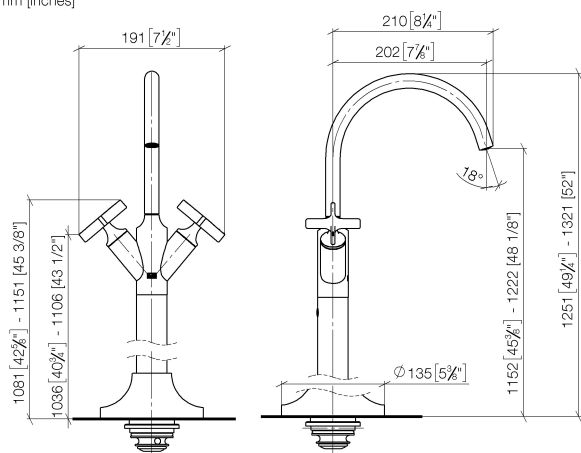

VAIA Miscelatore monoforo lavabo con tubo verticale senza piletta - Bronzo spazzolato

VAIA

22 585 809

- sporgenza 202 mm
- bocca girevole 360°
- Getto circolare con aria
- altezza totale 1251 - 1321 mm
- altezza fino a rompigetto 1152 – 1222 mm
- rosetta Ø 135 mm
- portata max 5,7 l/min
- senza piombo
- Questo prodotto può aiutare un edificio a soddisfare i requisiti dei Green Building Rating Systems, ad es. LEED®, BREEAM®, DGNB

Prodotti complementari

Fissaggio a pavimento da incasso 35 945 970 90

-

- profondità d'incasso min. 80 mm
- Profondità d'incasso max. 150 mm

22 585 809
mm [inches]

Diagramma di portata

Certificati

LGA_38416.

WRAS_240102001.

22 585 809

Elenco delle parti di ricambio

N.	Codice articolo	Denominazione	Quantità necessaria	Tempo di produzione
1	90 28 22 313 00-42	bocca di erogazione	1	30
2	90 20 66 028 00-42	manopola (cold)	1	-
Il pezzo di ricambio non può più essere ordinato, si prega di ordinare l'articolo sostitutivo				
3	90 20 66 029 01-42	manopola (hot)	1	-
Il pezzo di ricambio non può più essere ordinato, si prega di ordinare l'articolo sostitutivo				
4	90 90 03 175 00 90	parte superiore	2	2
5	09 31 11 040 90	perno	1	2
6	09 24 03 193 90	adattatore	1	2
7	09 30 30 047 90	vite	1	2
8	09 14 10 139 90	guarnizione	4	2
9	04 28 22 022 10 90	attacco	2	2
10	04 31 11 002 00 90	perno	1	2
11	04 28 22 028 00-42	tubo	1	60
12	90 27 80 033 00-42	rosetta	1	-
Il pezzo di ricambio non può più essere ordinato, si prega di ordinare l'articolo sostitutivo				
13	09 14 10 084 90	guarnizione	1	2
14	09 14 10 018 90	guarnizione	1	2