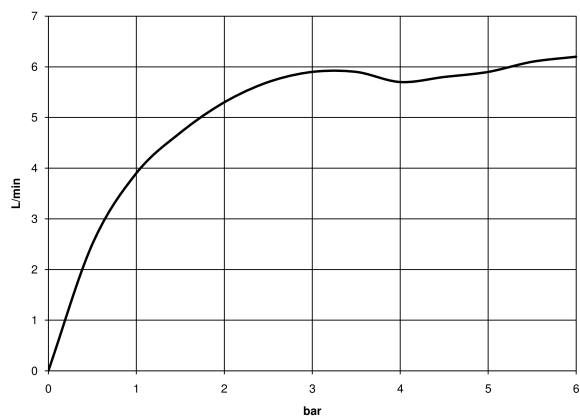

Prodotti complementari

Fissaggio a pavimento da incasso 35 945 970 90

-

- profondità d'incasso min. 80 mm
- Profondità d'incasso max. 150 mm

22 585 809
mm [inches]

Diagramma di portata

Certificati

LGA_38416.