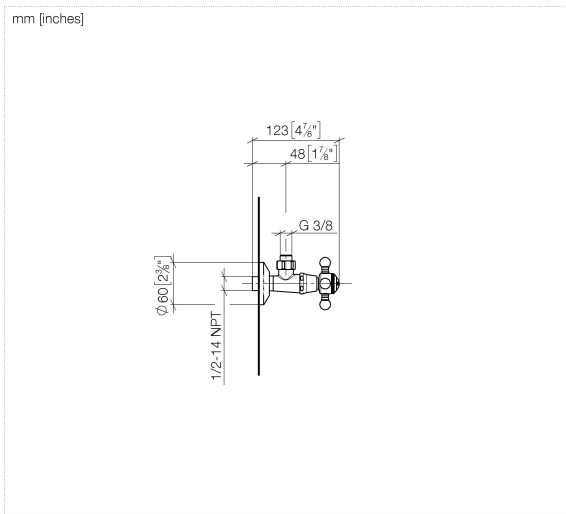

22 900 360

- rosetta Ø 60 mm
- dicitura COLD

	Platinato spazzolato	22 900 360-06
	Cromato	22 900 360-00
	Platinato	22 900 360-08
	Ottone (Oro 23k)	22 900 360-09
	Ottone spazzolato (Oro 23k)	22 900 360-28
	Dark Platinum spazzolato	22 900 360-99

22 900 360

Diagramma di portata

22 900 360

Parts for other finishes can be found here: Cromato

Elenco delle parti di ricambio

N.	Codice articolo	Denominazione	Quantità necessaria	Tempo di produzione
1	04 27 01 003 00-06	rosetta	1	10
2	90 23 30 040 00-06	giunto a vite	1	10
3	90 90 03 023 01 90	parte superiore	1	2
4	09 21 02 055-06	copertura	1	10
5	04 20 36 002 06-06	manopola (cold)	1	10
6	09 20 36 004-06	manopola	4	10
7	09 20 36 002-06	manopola	1	10
8	09 20 83 006 90	manopola	1	2
9	09 26 01 010 90	accessori	1	2
10	09 20 36 005-06	manopola	1	10
11	04 30 30 029 00 90	set di fissaggio	1	2