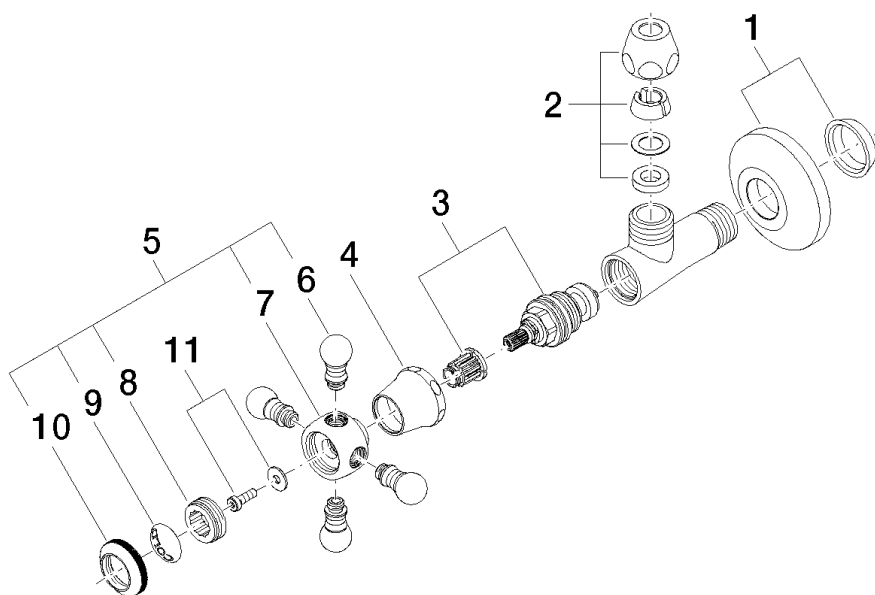

22 900 360

- rosetta Ø 60 mm
- dicitura COLD

	Platinato spazzolato	22 900 360-06
	Cromato	22 900 360-00
	Platinato	22 900 360-08
	Ottone (Oro 23k)	22 900 360-09
	Ottone spazzolato (Oro 23k)	22 900 360-28
	Dark Platinum spazzolato	22 900 360-99

22 900 360

Diagramma di portata

22 900 360

Parts for other finishes can be found here: Cromato

Elenco delle parti di ricambio

N.	Codice articolo	Denominazione	Quantità necessaria	Tempo di produzione
1	04 27 01 003 00-06	rosetta	1	10
2	90 23 30 040 00-06	giunto a vite	1	10
3	90 90 03 023 01 90	parte superiore	1	2
4	09 21 02 055-06	copertura	1	10
5	04 20 36 002 06-06	manopola (cold)	1	10
6	09 20 36 004-06	manopola	4	10
7	09 20 36 002-06	manopola	1	10
8	09 20 83 006 90	manopola	1	2
9	09 26 01 010 90	accessori	1	2
10	09 20 36 005-06	manopola	1	10
11	04 30 30 029 00 90	set di fissaggio	1	2