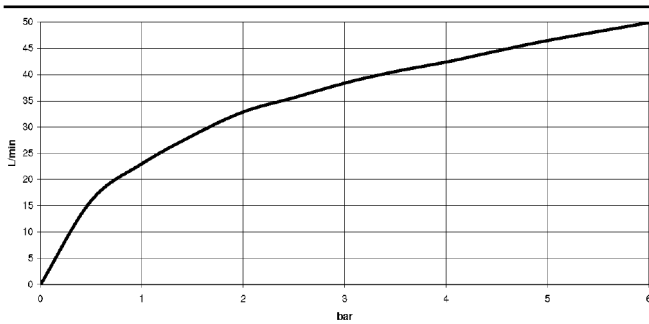

22 900 360

Diagramma di portata

22 900 360

Parts for other finishes can be found here: Cromato

Elenco delle parti di ricambio

N.	Codice articolo	Denominazione	Quantità necessaria	Tempo di produzione
1	04 27 01 003 00-06	rosetta	1	10
2	90 23 30 040 00-06	giunto a vite	1	10
3	90 90 03 023 01 90	parte superiore	1	2
4	09 21 02 055-06	copertura	1	10
5	04 20 36 002 06-06	manopola (cold)	1	10
6	09 20 36 004-06	manopola	4	10
7	09 20 36 002-06	manopola	1	10
8	09 20 83 006 90	manopola	1	2
9	09 26 01 010 90	accessori	1	2
10	09 20 36 005-06	manopola	1	10
11	04 30 30 029 00 90	set di fissaggio	1	2