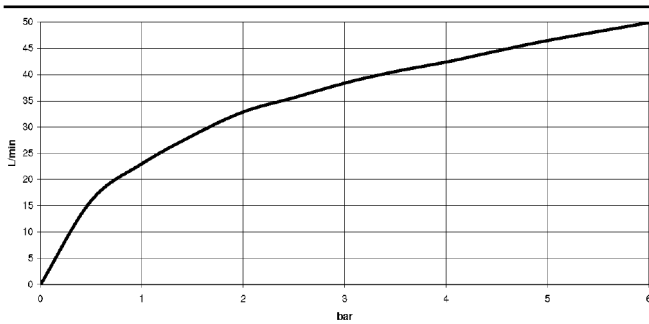

22 900 360

Diagramma di portata

22 900 360

Parts for other finishes can be found here: Cromato

Elenco delle parti di ricambio

N.	Codice articolo	Denominazione	Quantità necessaria	Tempo di produzione
1	04 27 01 003 00-99	rosetta	1	30
2	90 23 30 040 00-99	giunto a vite	1	30
3	90 90 03 023 01 90	parte superiore	1	2
4	09 21 02 055-99	copertura	1	30
5	04 20 36 002 06-99	manopola (cold)	1	30
6	09 20 36 004-99	manopola	4	30
7	09 20 36 002-99	manopola	1	30
8	09 20 83 006 90	manopola	1	2
9	09 26 01 010 90	accessori	1	2
10	09 20 36 005-99	manopola	1	30
11	04 30 30 029 00 90	set di fissaggio	1	2