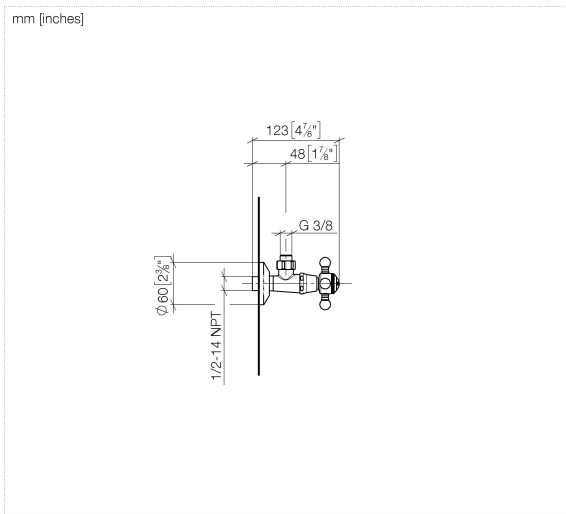

22 900 360

Diagramma di portata

22 900 360

Parts for other finishes can be found here: Cromato

Elenco delle parti di ricambio

N.	Codice articolo	Denominazione	Quantità necessaria	Tempo di produzione
1	04 27 01 003 00-99	rosetta	1	30
2	90 23 30 040 00-99	giunto a vite	1	30
3	90 90 03 023 01 90	parte superiore	1	2
4	09 21 02 055-99	copertura	1	30
5	04 20 36 002 06-99	manopola (cold)	1	30
6	09 20 36 004-99	manopola	4	30
7	09 20 36 002-99	manopola	1	30
8	09 20 83 006 90	manopola	1	2
9	09 26 01 010 90	accessori	1	2
10	09 20 36 005-99	manopola	1	30
11	04 30 30 029 00 90	set di fissaggio	1	2