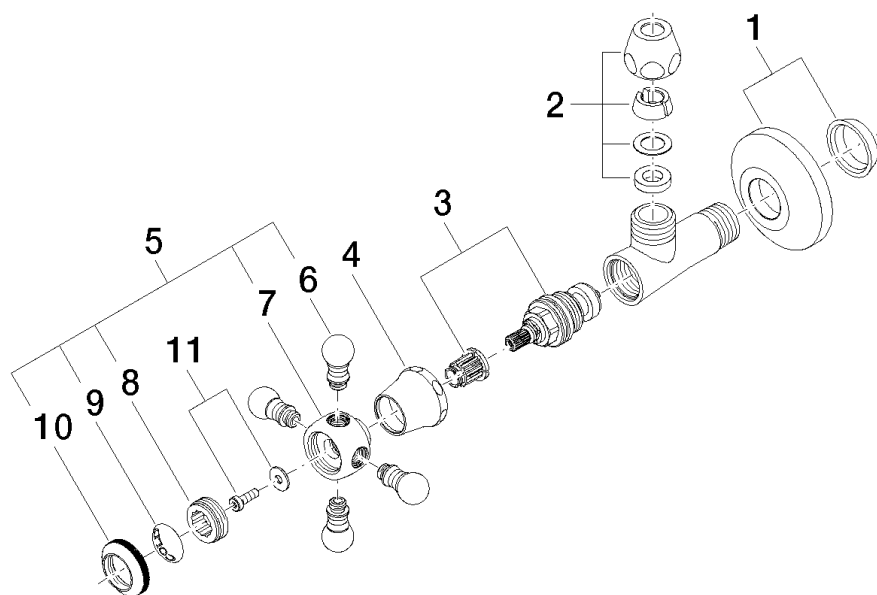

22 900 360

- rosetta Ø 60 mm
- dicitura COLD

	Dark Platinum spazzolato	22 900 360-99
	Cromato	22 900 360-00
	Platinato spazzolato	22 900 360-06
	Platinato	22 900 360-08
	Ottone (Oro 23k)	22 900 360-09
	Ottone spazzolato (Oro 23k)	22 900 360-28

22 900 360

Diagramma di portata

22 900 360

Parts for other finishes can be found here: Cromato

Elenco delle parti di ricambio

N.	Codice articolo	Denominazione	Quantità necessaria	Tempo di produzione
1	04 27 01 003 00-99	rosetta	1	30
2	90 23 30 040 00-99	giunto a vite	1	30
3	90 90 03 023 01 90	parte superiore	1	2
4	09 21 02 055-99	copertura	1	30
5	04 20 36 002 06-99	manopola (cold)	1	30
6	09 20 36 004-99	manopola	4	30
7	09 20 36 002-99	manopola	1	30
8	09 20 83 006 90	manopola	1	2
9	09 26 01 010 90	accessori	1	2
10	09 20 36 005-99	manopola	1	30
11	04 30 30 029 00 90	set di fissaggio	1	2