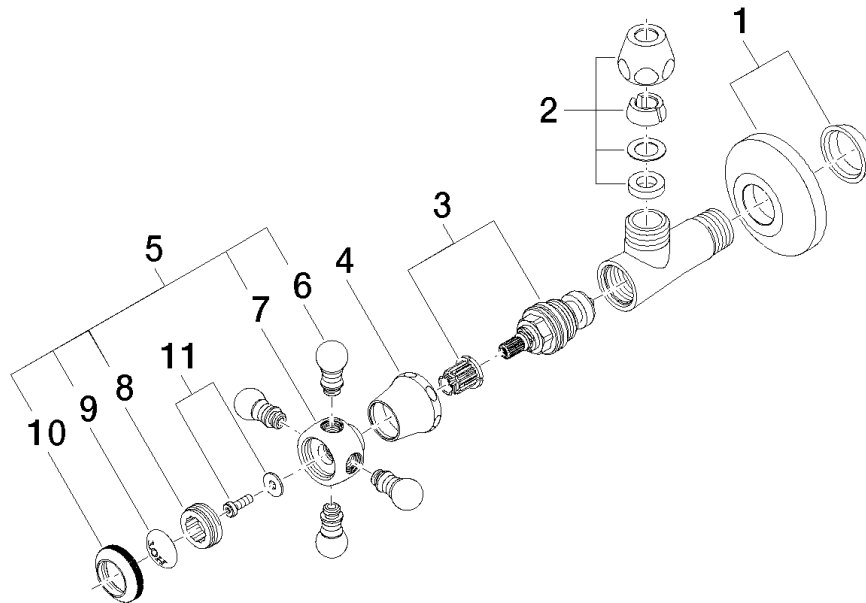

22 900 361

- rosetta Ø 60 mm
- dicitura HOT

	Ottone (Oro 23k)	22 900 361-09
	Cromato	22 900 361-00
	Platinato spazzolato	22 900 361-06
	Platinato	22 900 361-08
	Ottone spazzolato (Oro 23k)	22 900 361-28
	Dark Platinum spazzolato	22 900 361-99

22 900 361

mm [inches]

Diagramma di portata

22 900 361

Parts for other finishes can be found here: Cromato

Elenco delle parti di ricambio

N.	Codice articolo	Denominazione	Quantità necessaria	Tempo di produzione
1	04 27 01 003 00-09	rosetta	1	40
2	90 23 30 040 00-09	giunto a vite	1	40
3	90 90 03 023 01 90	parte superiore	1	2
4	09 21 02 055-09	copertura	1	40
5	04 20 36 002 07-09	manopola (hot)	1	40
6	09 20 36 004-09	manopola	4	40
7	09 20 36 002-09	manopola	1	40
8	09 20 83 006 90	manopola	1	2
9	09 26 01 011 90	accessori	1	2
10	09 20 36 005-09	manopola	1	40
11	04 30 30 029 00 90	set di fissaggio	1	2