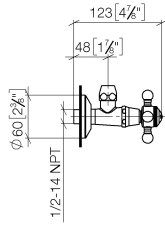

22 900 361

- rosetta Ø 60 mm
- dicitura HOT

	Ottone (Oro 23k)	22 900 361-09
	Cromato	22 900 361-00
	Platinato spazzolato	22 900 361-06
	Platinato	22 900 361-08
	Ottone spazzolato (Oro 23k)	22 900 361-28
	Dark Platinum spazzolato	22 900 361-99

22 900 361

mm [inches]

Diagramma di portata

22 900 361

Parts for other finishes can be found here: Cromato

Elenco delle parti di ricambio

N.	Codice articolo	Denominazione	Quantità necessaria	Tempo di produzione
1	04 27 01 003 00-09	rosetta	1	40
2	90 23 30 040 00-09	giunto a vite	1	40
3	90 90 03 023 01 90	parte superiore	1	2
4	09 21 02 055-09	copertura	1	40
5	04 20 36 002 07-09	manopola (hot)	1	40
6	09 20 36 004-09	manopola	4	40
7	09 20 36 002-09	manopola	1	40
8	09 20 83 006 90	manopola	1	2
9	09 26 01 011 90	accessori	1	2
10	09 20 36 005-09	manopola	1	40
11	04 30 30 029 00 90	set di fissaggio	1	2