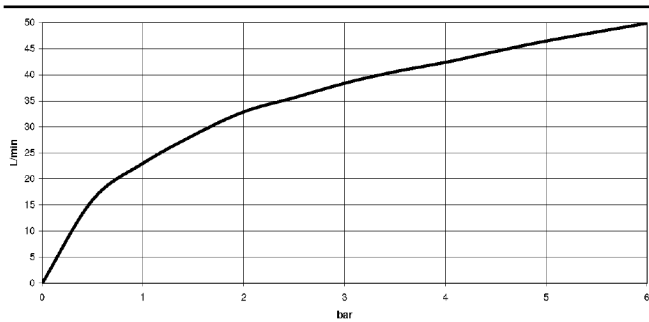

22 900 361

mm [inches]

Diagramma di portata

22 900 361

Parts for other finishes can be found here: Cromato

Elenco delle parti di ricambio

N.	Codice articolo	Denominazione	Quantità necessaria	Tempo di produzione
1	04 27 01 003 00-09	rosetta	1	40
2	90 23 30 040 00-09	giunto a vite	1	40
3	90 90 03 023 01 90	parte superiore	1	2
4	09 21 02 055-09	copertura	1	40
5	04 20 36 002 07-09	manopola (hot)	1	40
6	09 20 36 004-09	manopola	4	40
7	09 20 36 002-09	manopola	1	40
8	09 20 83 006 90	manopola	1	2
9	09 26 01 011 90	accessori	1	2
10	09 20 36 005-09	manopola	1	40
11	04 30 30 029 00 90	set di fissaggio	1	2