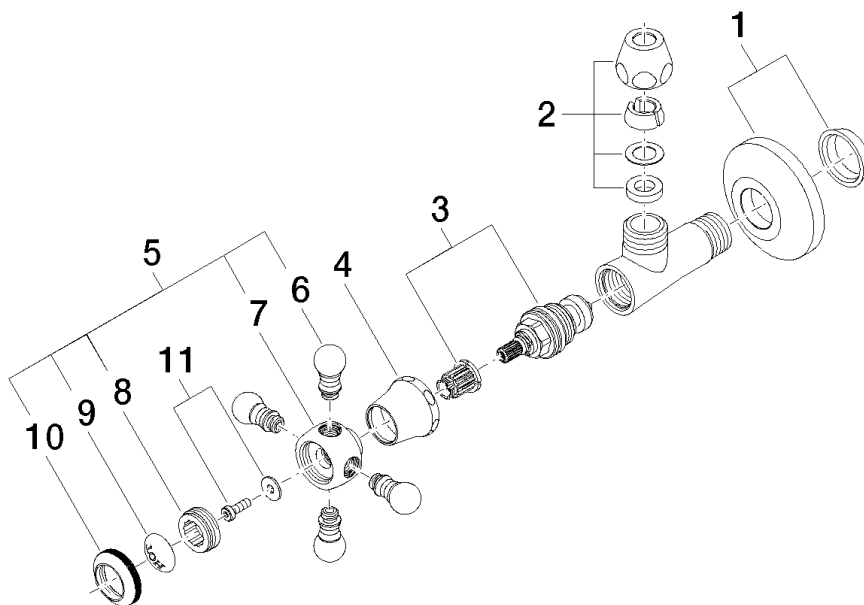

22 900 361

- rosetta Ø 60 mm
- dicitura HOT

	Ottone spazzolato (Oro 23k)	22 900 361-28
	Cromato	22 900 361-00
	Platinato spazzolato	22 900 361-06
	Platinato	22 900 361-08
	Ottone (Oro 23k)	22 900 361-09
	Dark Platinum spazzolato	22 900 361-99

22 900 361

mm [inches]

Diagramma di portata

22 900 361

Parts for other finishes can be found here: Cromato

Elenco delle parti di ricambio

N.	Codice articolo	Denominazione	Quantità necessaria	Tempo di produzione
1	04 27 01 003 00-28	rosetta	1	-
Il pezzo di ricambio non può più essere ordinato, si prega di ordinare l'articolo sostitutivo				
2	90 23 30 040 00-28	giunto a vite	1	20
3	90 90 03 023 01 90	parte superiore	1	2
4	09 21 02 055-28	copertura	1	20
5	04 20 36 002 07-28	manopola (hot)	1	20
6	09 20 36 004-28	manopola	4	20
7	09 20 36 002-28	manopola	1	20
8	09 20 83 006 90	manopola	1	2
9	09 26 01 011 90	accessori	1	2
10	09 20 36 005-28	manopola	1	20
11	04 30 30 029 00 90	set di fissaggio	1	2