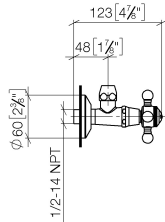

22 900 361

- rosetta Ø 60 mm
- dicitura HOT

	Ottone spazzolato (Oro 23k)	22 900 361-28
	Cromato	22 900 361-00
	Platinato spazzolato	22 900 361-06
	Platinato	22 900 361-08
	Ottone (Oro 23k)	22 900 361-09
	Dark Platinum spazzolato	22 900 361-99

22 900 361

mm [inches]

Diagramma di portata

22 900 361

Parts for other finishes can be found here: Cromato

Elenco delle parti di ricambio

N.	Codice articolo	Denominazione	Quantità necessaria	Tempo di produzione
1	04 27 01 003 00-28	rosetta	1	-
Il pezzo di ricambio non può più essere ordinato, si prega di ordinare l'articolo sostitutivo				
2	90 23 30 040 00-28	giunto a vite	1	20
3	90 90 03 023 01 90	parte superiore	1	2
4	09 21 02 055-28	copertura	1	20
5	04 20 36 002 07-28	manopola (hot)	1	20
6	09 20 36 004-28	manopola	4	20
7	09 20 36 002-28	manopola	1	20
8	09 20 83 006 90	manopola	1	2
9	09 26 01 011 90	accessori	1	2
10	09 20 36 005-28	manopola	1	20
11	04 30 30 029 00 90	set di fissaggio	1	2