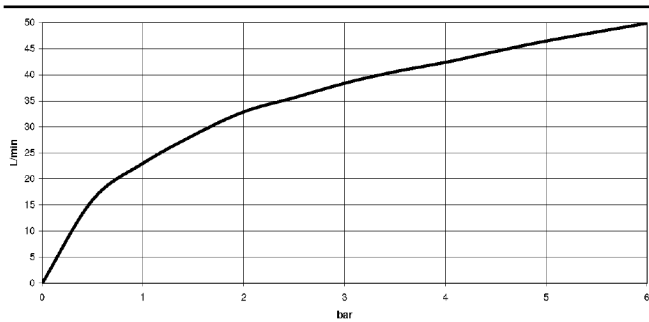

22 900 361

mm [inches]

Diagramma di portata

22 900 361

Parts for other finishes can be found here: Cromato

Elenco delle parti di ricambio

N.	Codice articolo	Denominazione	Quantità necessaria	Tempo di produzione
1	04 27 01 003 00-28	rosetta	1	-
Il pezzo di ricambio non può più essere ordinato, si prega di ordinare l'articolo sostitutivo				
2	90 23 30 040 00-28	giunto a vite	1	20
3	90 90 03 023 01 90	parte superiore	1	2
4	09 21 02 055-28	copertura	1	20
5	04 20 36 002 07-28	manopola (hot)	1	20
6	09 20 36 004-28	manopola	4	20
7	09 20 36 002-28	manopola	1	20
8	09 20 83 006 90	manopola	1	2
9	09 26 01 011 90	accessori	1	2
10	09 20 36 005-28	manopola	1	20
11	04 30 30 029 00 90	set di fissaggio	1	2