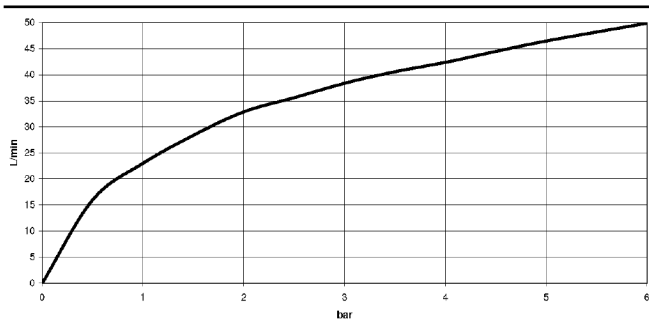

22 900 361

mm [inches]

Diagramma di portata

22 900 361

Parts for other finishes can be found here: Cromato

Elenco delle parti di ricambio

N.	Codice articolo	Denominazione	Quantità necessaria	Tempo di produzione
1	04 27 01 003 00-99	rosetta	1	30
2	90 23 30 040 00-99	giunto a vite	1	30
3	90 90 03 023 01 90	parte superiore	1	2
4	09 21 02 055-99	copertura	1	30
5	04 20 36 002 07-99	manopola (hot)	1	30
6	09 20 36 004-99	manopola	4	30
7	09 20 36 002-99	manopola	1	30
8	09 20 83 006 90	manopola	1	2
9	09 26 01 011 90	accessori	1	2
10	09 20 36 005-99	manopola	1	30
11	04 30 30 029 00 90	set di fissaggio	1	2