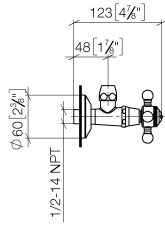

22 900 361

- rosetta Ø 60 mm
- dicitura HOT

	Dark Platinum spazzolato	22 900 361-99
	Cromato	22 900 361-00
	Platinato spazzolato	22 900 361-06
	Platinato	22 900 361-08
	Ottone (Oro 23k)	22 900 361-09
	Ottone spazzolato (Oro 23k)	22 900 361-28

22 900 361

mm [inches]

Diagramma di portata

22 900 361

Parts for other finishes can be found here: Cromato

Elenco delle parti di ricambio

N.	Codice articolo	Denominazione	Quantità necessaria	Tempo di produzione
1	04 27 01 003 00-99	rosetta	1	30
2	90 23 30 040 00-99	giunto a vite	1	30
3	90 90 03 023 01 90	parte superiore	1	2
4	09 21 02 055-99	copertura	1	30
5	04 20 36 002 07-99	manopola (hot)	1	30
6	09 20 36 004-99	manopola	4	30
7	09 20 36 002-99	manopola	1	30
8	09 20 83 006 90	manopola	1	2
9	09 26 01 011 90	accessori	1	2
10	09 20 36 005-99	manopola	1	30
11	04 30 30 029 00 90	set di fissaggio	1	2