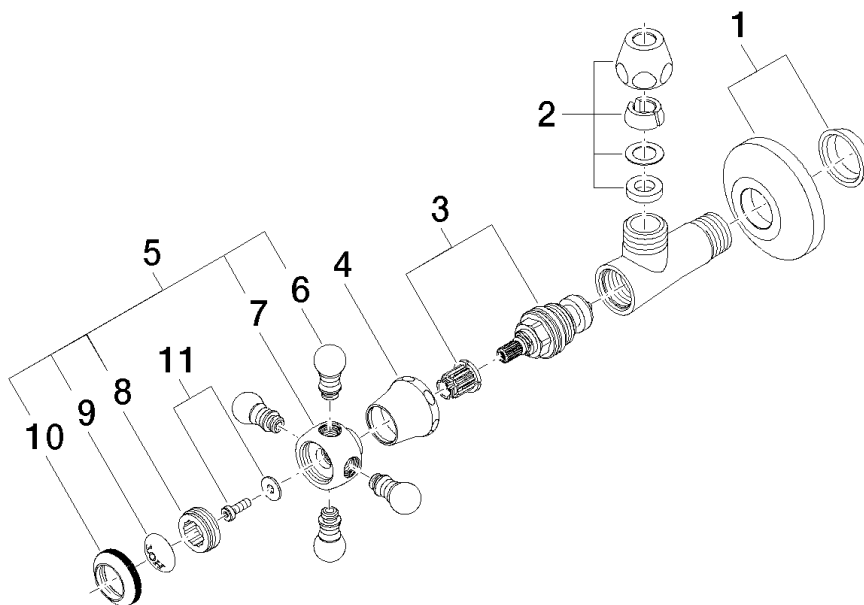

22 900 361

- rosetta Ø 60 mm
- dicitura HOT

	Dark Platinum spazzolato	22 900 361-99
	Cromato	22 900 361-00
	Platinato spazzolato	22 900 361-06
	Platinato	22 900 361-08
	Ottone (Oro 23k)	22 900 361-09
	Ottone spazzolato (Oro 23k)	22 900 361-28

22 900 361

mm [inches]

Diagramma di portata

22 900 361

Parts for other finishes can be found here: Cromato

Elenco delle parti di ricambio

N.	Codice articolo	Denominazione	Quantità necessaria	Tempo di produzione
1	04 27 01 003 00-99	rosetta	1	30
2	90 23 30 040 00-99	giunto a vite	1	30
3	90 90 03 023 01 90	parte superiore	1	2
4	09 21 02 055-99	copertura	1	30
5	04 20 36 002 07-99	manopola (hot)	1	30
6	09 20 36 004-99	manopola	4	30
7	09 20 36 002-99	manopola	1	30
8	09 20 83 006 90	manopola	1	2
9	09 26 01 011 90	accessori	1	2
10	09 20 36 005-99	manopola	1	30
11	04 30 30 029 00 90	set di fissaggio	1	2